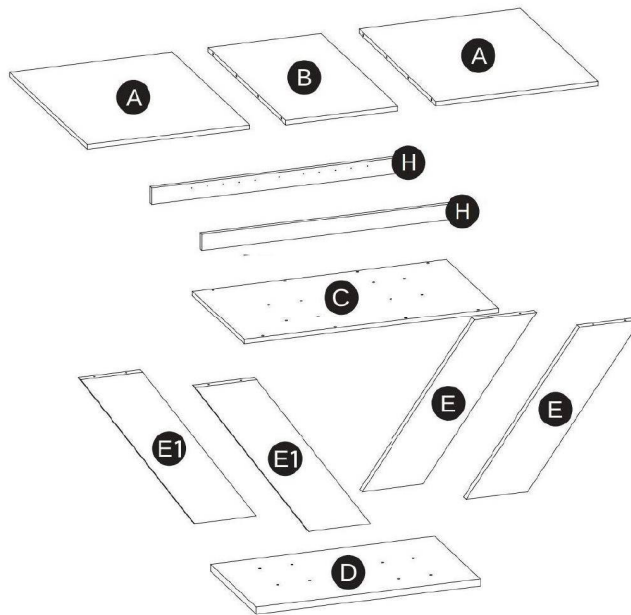

**TABLE XARELTO (130x85x75cm)**  
**STÓŁ XARELTO (130x85x75cm)**

**POTRZEBNE NARZĘDZIA**  
**TOOLS REQUIRED**

**Elementy znajdujące się w opakowaniach / Other elements**

**Okucia znajdujące się w opakowaniach / Parts in the packaging**

<p><b>O</b></p>  <p>7x50mm x8</p>	<p><b>F</b></p>  <p>x46</p>	<p><b>N</b></p>  <p>7x70mm x16</p>	<p><b>J</b></p>  <p>x6</p>	<p><b>X</b></p>  <p>x8</p>
<p><b>P</b></p>  <p>L-750 S x1</p>	<p><b>M</b></p>  <p><b>MAŁY</b> x4</p>	<p><b>K1</b></p>  <p>x1</p>	<p><b>K2</b></p>  <p>x16</p>	<p><b>X2</b></p>  <p>x8</p>

# 5

<p><b>F</b></p>  <p>x22</p>	<p><b>P</b></p>  <p>x1</p>	<p>+</p> 
--	---	--

6

7

8

9