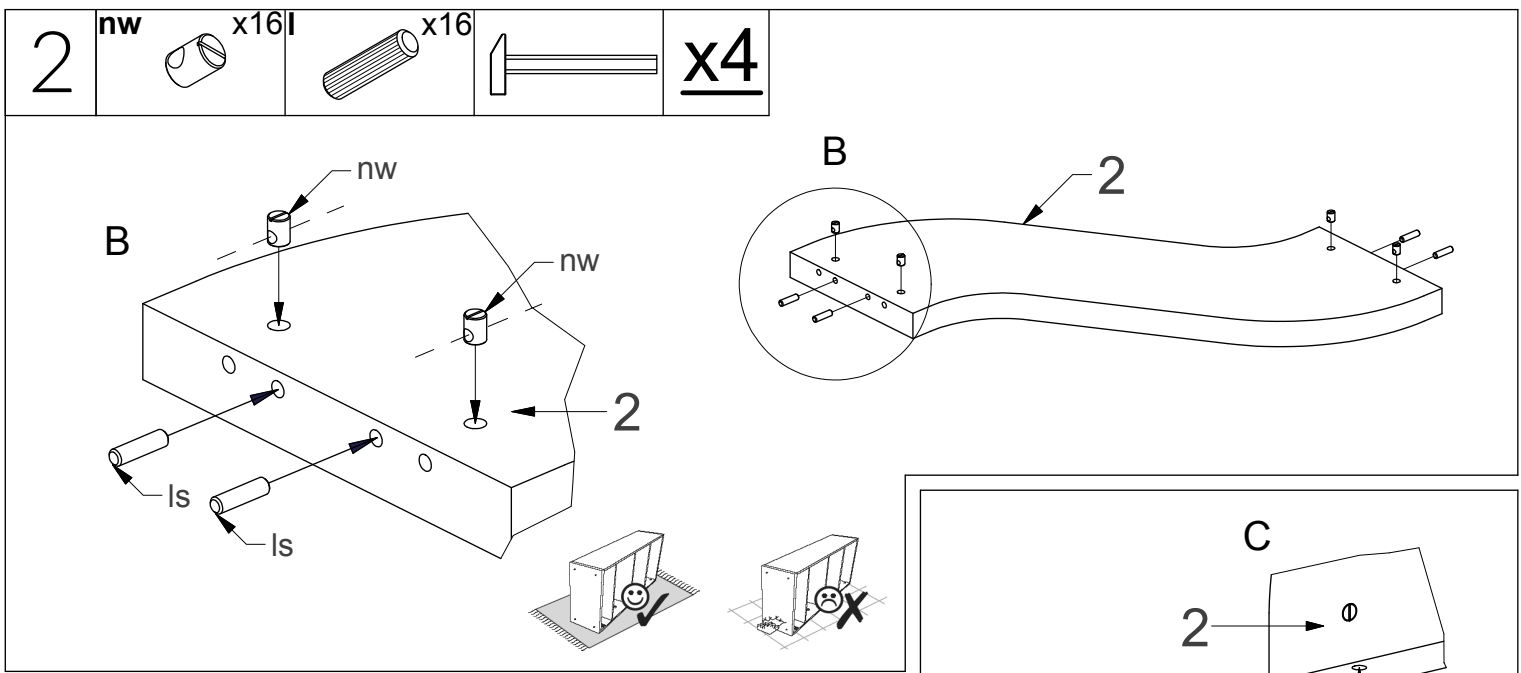

HUBERTUS DESIGN

(D) Montageanleitung	(GB) Assembly instructions
(NL) Handleiding voor de montage	(PL) Instrukcja montażu
(TR) Montaj talimatı	(RU) Инструкция по монтажу
(RO) Instrucțiunile asamblare	(CZ) Montážní návod
(IT) Istruzioni per il montaggio	(FR) Instructions de montage
(SK) Montážny návod	(HU) Szerelési útmutató

VIVA

03 - 09/2019

w16 24szt. Ø3,5x16	ew5 48szt. Euro 5x13	nw 16szt. Ø10x13	zn 16szt. Ø14	zm 16szt. Ø17
t 16szt. L-24	m 16szt. Ø15	ls 28szt. Ø7,5x30	f 4szt. filc	
s50 8szt. M6x50	z4 1szt. 	sd 8szt. 		
s70 8szt. M6x70	zz 6szt. 	z 6szt. 		