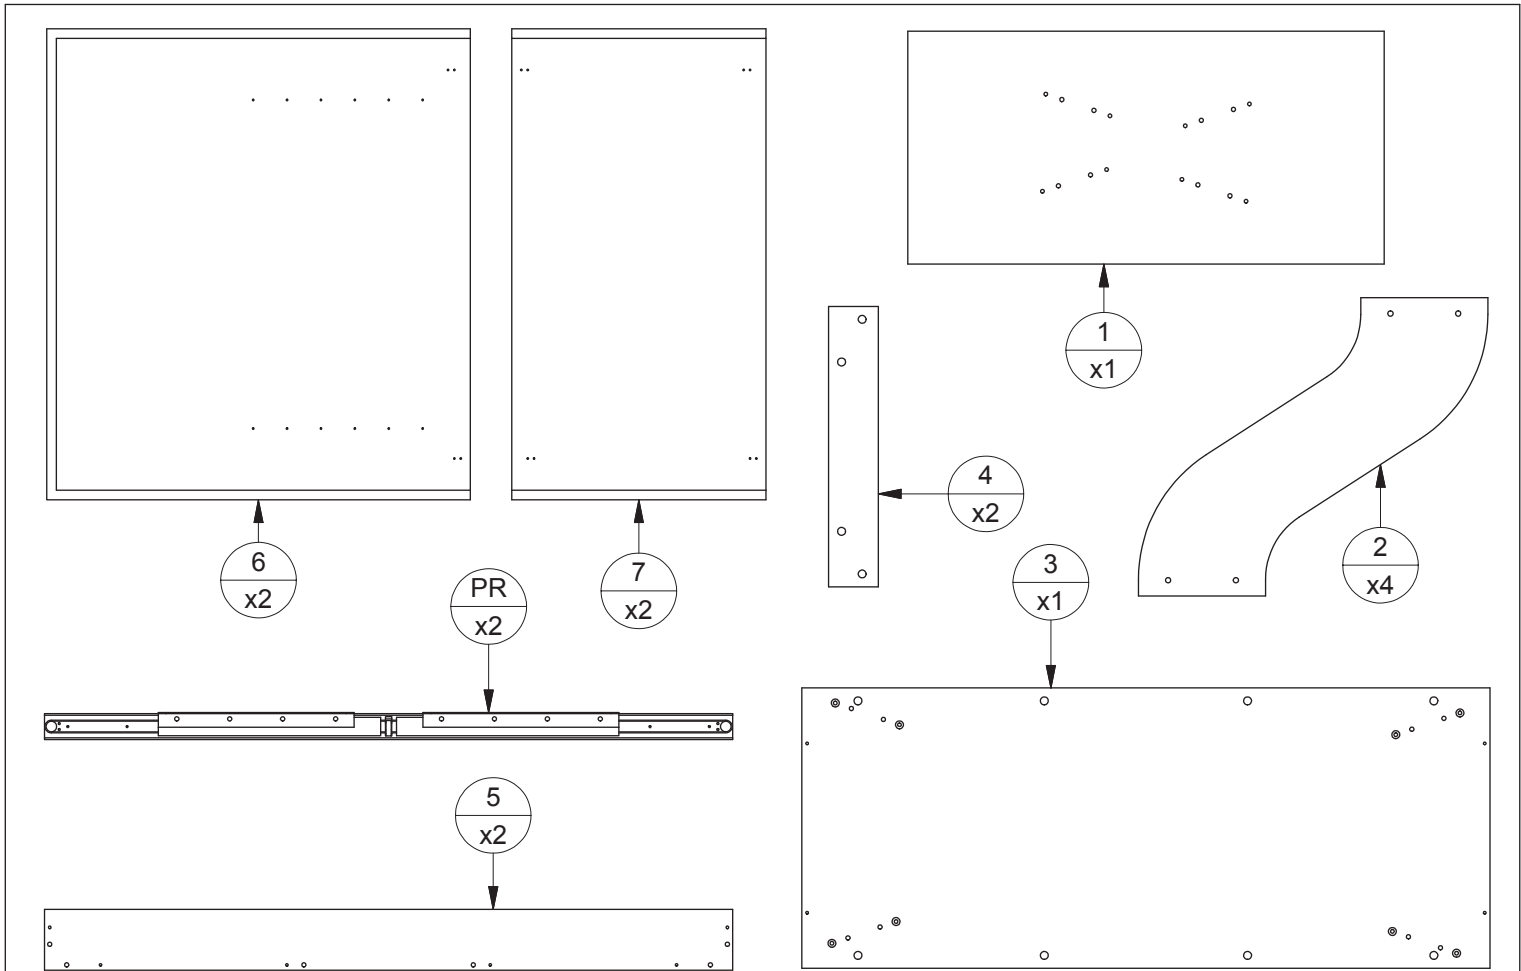

HUBERTUS DESIGN

(D) Montageanleitung	(GB) Assembly instructions
(NL) Handleiding voor de montage	(PL) Instrukcja montażu
(TR) Montaj talimatı	(RU) Инструкция по монтажу
(RO) Instrucțiunile asamblare	(CZ) Montážní návod
(IT) Istruzioni per il montaggio	(FR) Instructions de montage
(SK) Montážny návod	(HU) Szerelési útmutató

VIVA

03 - 09/2019

w16 24szt. Ø3,5x16	ew5 48szt. Euro 5x13	nw 16szt. Ø10x13	zn 16szt. Ø14	zm 16szt. Ø17
t 16szt. L-24	m 16szt. Ø15	ls 28szt. Ø7,5x30	f 4szt. filc	
s50 8szt. M6x50	z4 1szt. 	sd 8szt. 		
s70 8szt. M6x70	zz 6szt. 	z 6szt. 		

7

8

9

w16

x24 z

x6 zz

x6

x2