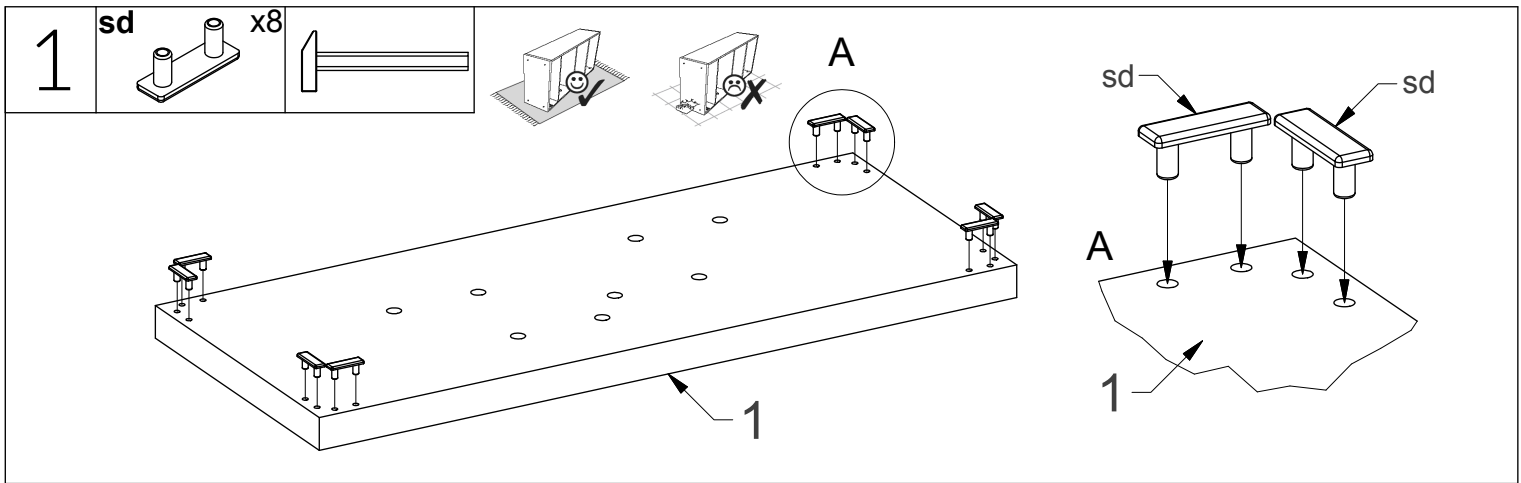

HUBERTUS DESIGN

(D) Montageanleitung	(GB) Assembly instructions
(NL) Handleiding voor de montage	(PL) Instrukcja montażu
(TR) Montaj talimatı	(RU) Инструкция по монтажу
(RO) Instrucțiunile asamblare	(CZ) Montážní návod
(IT) Istruzioni per il montaggio	(FR) Instructions de montage
(SK) Montážny návod	(HU) Szerelési útmutató

VIVA

03 - 09/2019

w16 24szt. Ø3,5x16	ew5 48szt. Euro 5x13	nw 16szt. Ø10x13	zn 16szt. Ø14	zm 16szt. Ø17
t 16szt. L-24	m 16szt. Ø15	ls 28szt. Ø7,5x30	f 4szt. filc	
s50 8szt. M6x50	z4 1szt. 	sd 8szt. 		
s70 8szt. M6x70	zz 6szt. 	z 6szt. 		