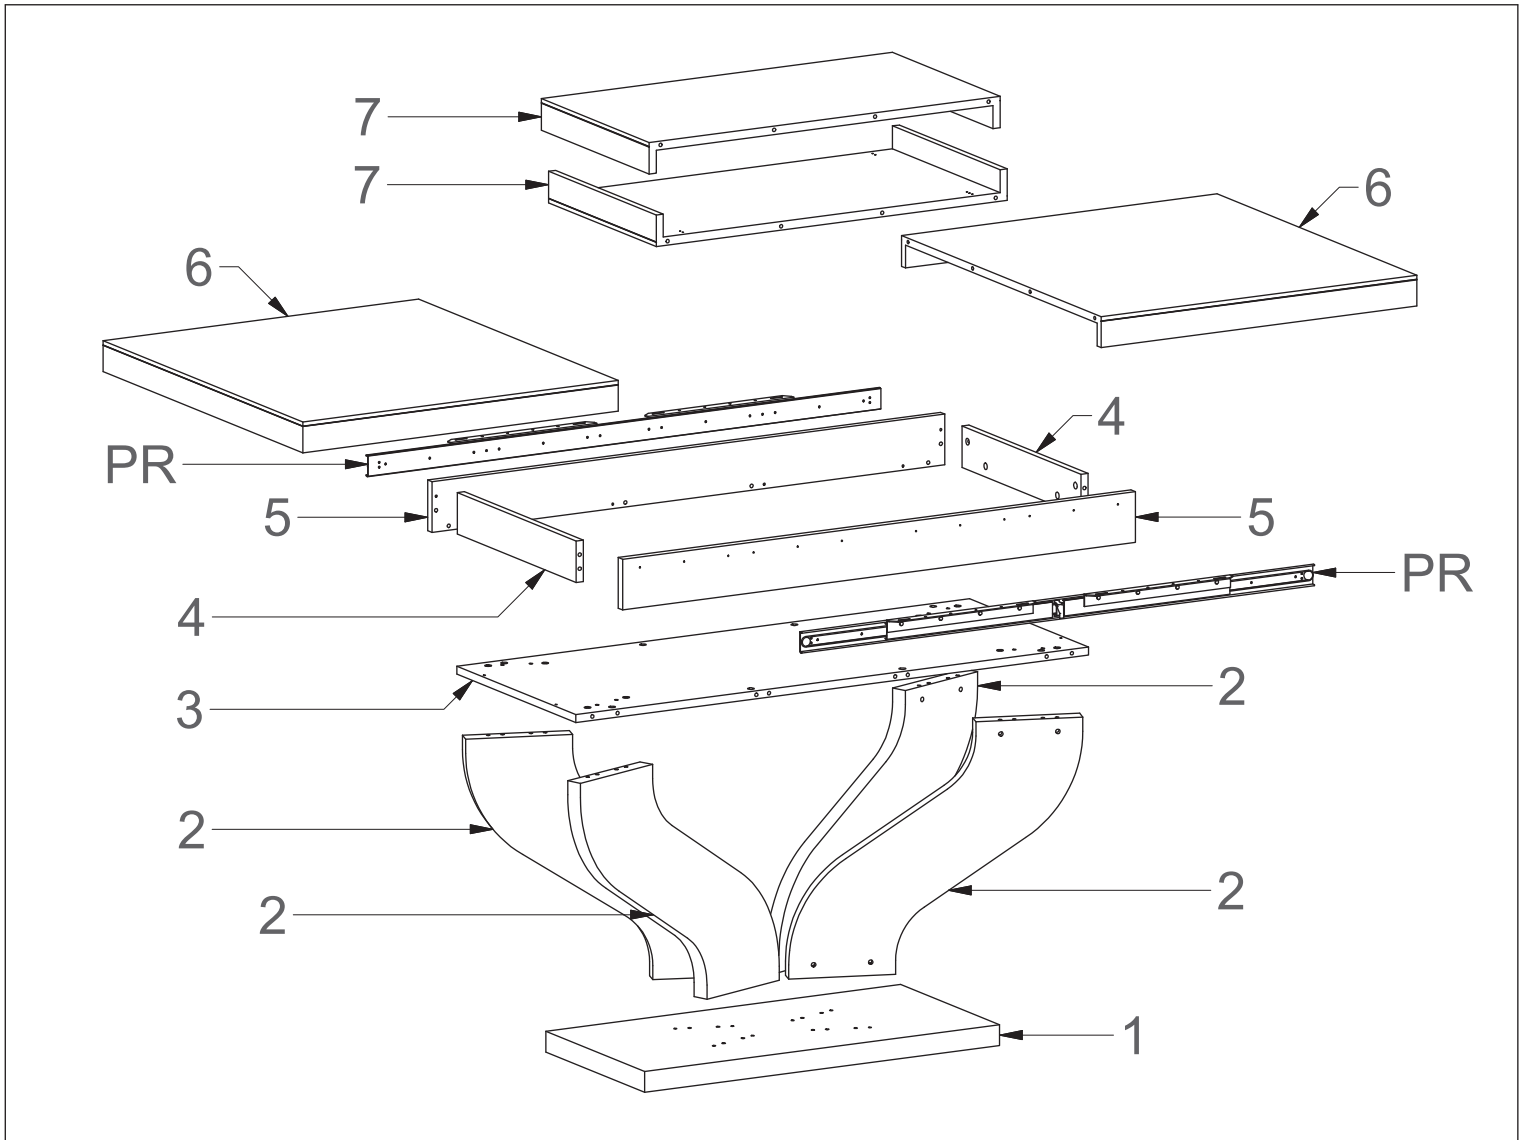

VIVA

03 - 09/2019

w16 24szt. Ø3,5x16	ew5 48szt. Euro 5x13	nw 16szt. Ø10x13	zn 16szt. Ø14	zm 16szt. Ø17
t 16szt. L-24	m 16szt. Ø15	ls 28szt. Ø7,5x30	f 4szt. filc	
s50 8szt. M6x50	z4 1szt. 	sd 8szt. 		
s70 8szt. M6x70	zz 6szt. 	z 6szt. 		