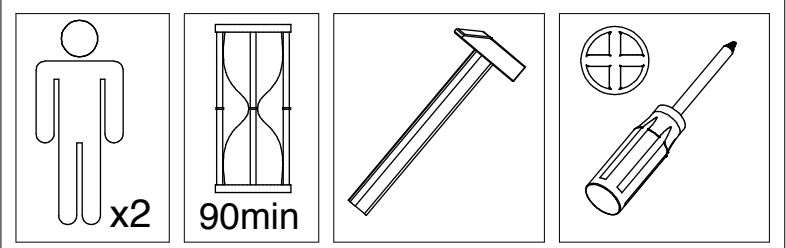

HUBERTUS DESIGN

(D) Montageanleitung	(GB) Assembly instructions
(NL) Handleiding voor de montage	(PL) Instrukcja montażu
(TR) Montaj talimatı	(RU) Инструкция по монтажу
(RO) Instrucțiunile asamblare	(CZ) Montážní návod
(IT) Istruzioni per il montaggio	(FR) Instructions de montage
(SK) Montážny návod	(HU) Szerelési útmutató

VIVA

03 - 09/2019

w16 24szt. Ø3,5x16	ew5 48szt. Euro 5x13	nw 16szt. Ø10x13	zn 16szt. Ø14	zm 16szt. Ø17
t 16szt. L-24	m 16szt. Ø15	ls 28szt. Ø7,5x30	f 4szt. filc	
s50 8szt. M6x50	z4 1szt. 	sd 8szt. 		
s70 8szt. M6x70	zz 6szt. 	z 6szt. 		