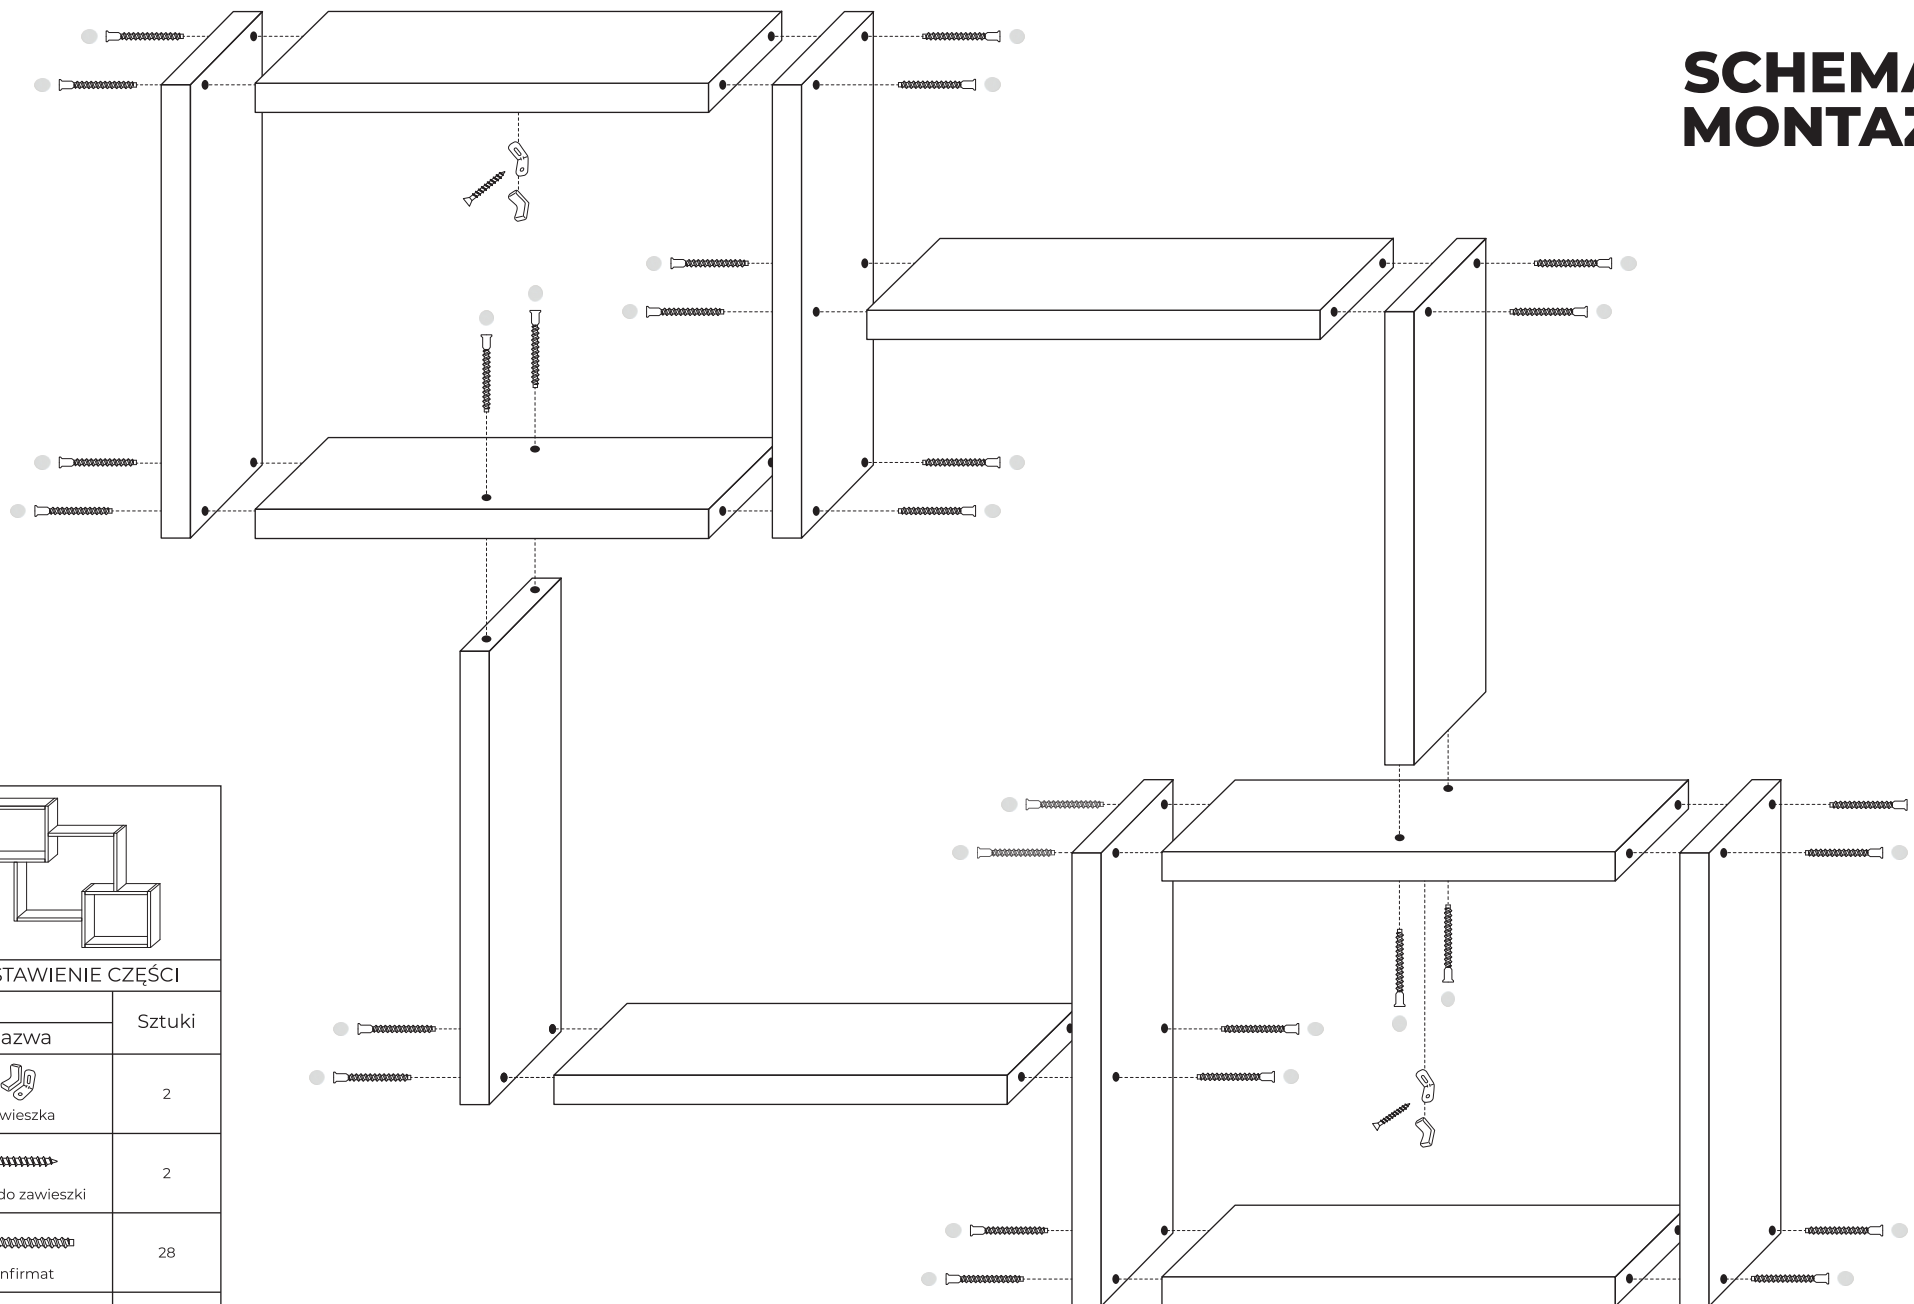

SCHEMAT MONTAŻU

ZESTAWIENIE CZĘŚCI	
Nazwa	Sztuki
 Zawieszka	2
 Śruba do zawieszki	2
 Konfirmat	28
 Zasłepka	28
 Klucz imbusowy	1