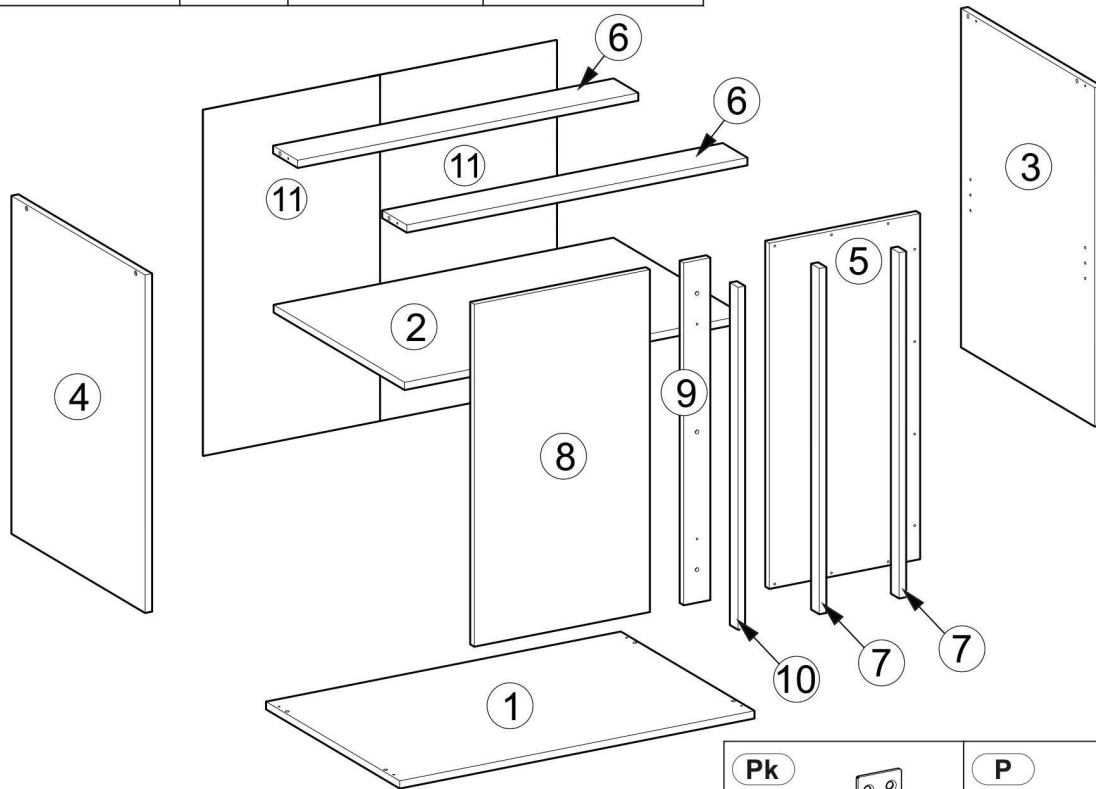

MS VENTO

(RU) Инструкция по сборке: ИЦ 80/82

(CZ) Návod montáž: SU 80/82

(HU) Szerelési útmutató: S 80/82

(EN) Assembly instructions: CC 80/82

(SK) Návod montáž: SU 80/82

(PL) Instrukcja montaż: DN 80/82;

MS VENTO

80/82

(RU) № детали	Код	Размер (мм)	Количество (шт)
(CZ) № podrobnosti	kód	Rozměr (mm)	Množství (ks)
(HU) № részletek	a kódot	Méret (mm)	Mennyiség (db)
(EN) № details	code	Size (mm)	Quantity (pcs)
(SK) № podrobnosti	kód	Rozmer (mm)	Množstvo (ks)
(PL) № szczegóły	kod	Rozmiar (mm)	Lkość (szt)
1	H00409	800 x 522 x 16	1
2	H00508	766 x 511 x 16	1
3	H00110	704 x 522 x 16	1
4	H00109	704 x 522 x 16	1
5		720 x 340 x 16	1
6	H00309	768 x 96 x 16	2
7	H00314	720 x 32 x 16	2
8	F00605	713 x 396 x 16	1
9		713 x 60 x 16	1
10		713 x 32 x 16	1
11	H00705	718 x 398 x 3	2

D

1

S1
x 16

3.5x16

H
x 4

2

I
x 8

8x30