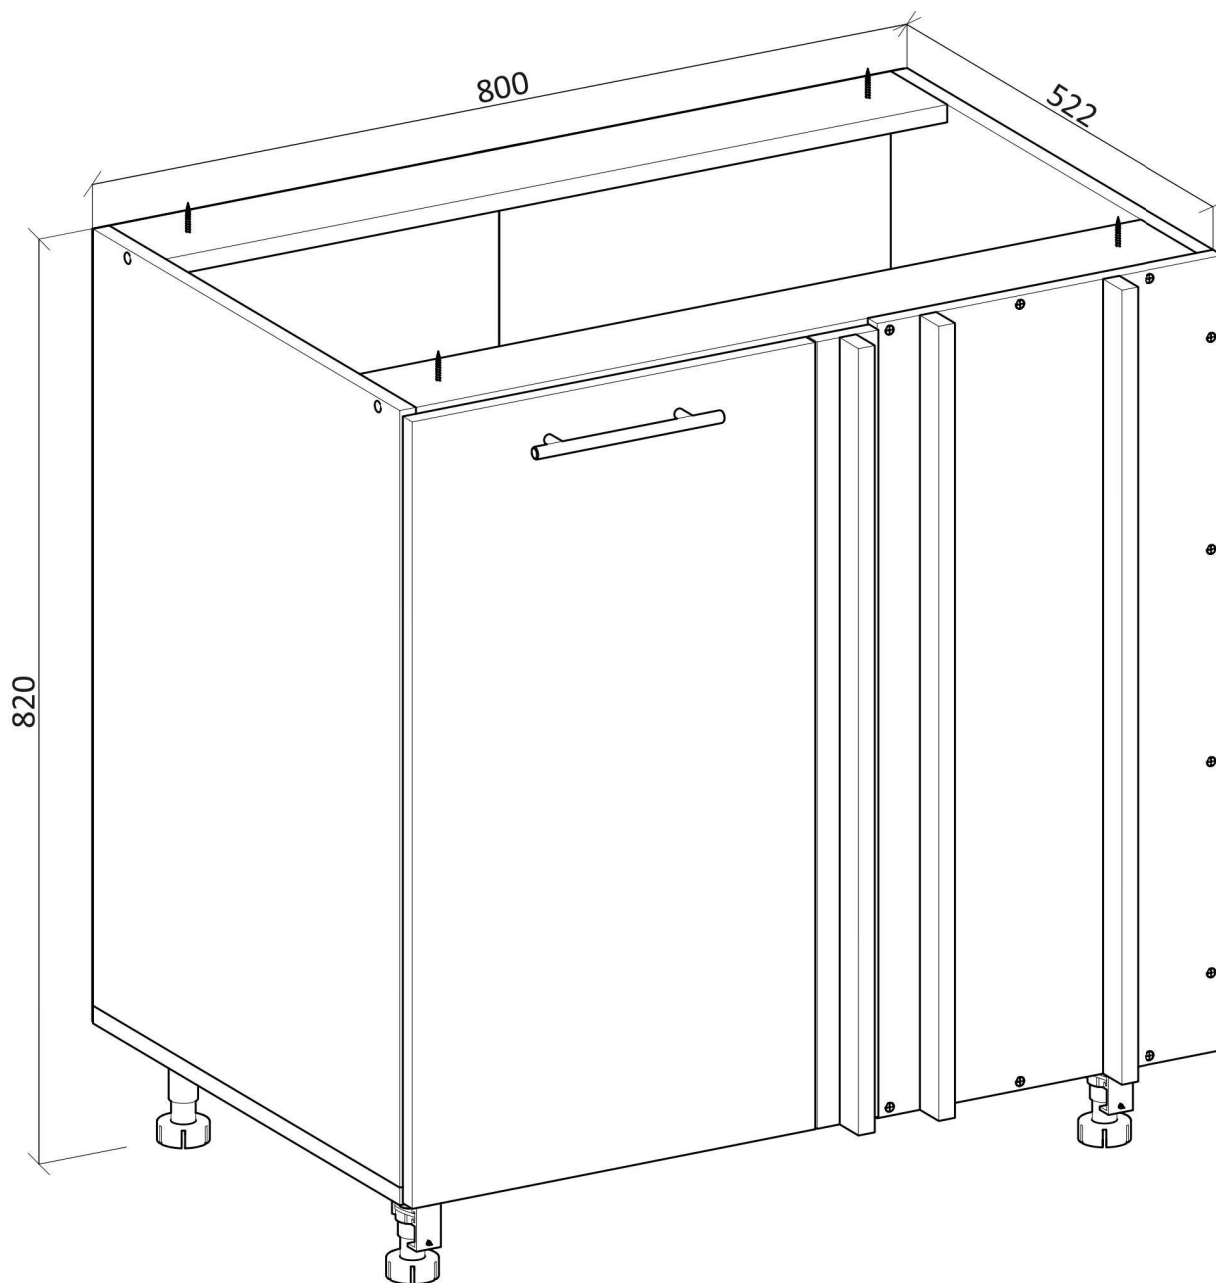

MS VENTO

(RU) Инструкция по сборке: ИЦ 80/82

(CZ) Návod montáž: SU 80/82

(HU) Szerelési útmutató: S 80/82

(EN) Assembly instructions: CC 80/82

(SK) Návod montáž: SU 80/82

(PL) Instrukcja montaż: DN 80/82;

MS VENTO

80/82

(RU) № детали	Код	Размер (мм)	Количество (шт)
(CZ) № podrobnosti	kód	Rozměr (mm)	Množství (ks)
(HU) № részletek	a kódot	Méret (mm)	Mennyiség (db)
(EN) № details	code	Size (mm)	Quantity (pcs)
(SK) № podrobnosti	kód	Rozmer (mm)	Množstvo (ks)
(PL) № szczegóły	kod	Rozmiar (mm)	Lkość (szt)
1	H00409	800 x 522 x 16	1
2	H00508	766 x 511 x 16	1
3	H00110	704 x 522 x 16	1
4	H00109	704 x 522 x 16	1
5		720 x 340 x 16	1
6	H00309	768 x 96 x 16	2
7	H00314	720 x 32 x 16	2
8	F00605	713 x 396 x 16	1
9		713 x 60 x 16	1
10		713 x 32 x 16	1
11	H00705	718 x 398 x 3	2

D

1

S1
x 16

3.5x16

H
x 4

2

I
x 8

8x30