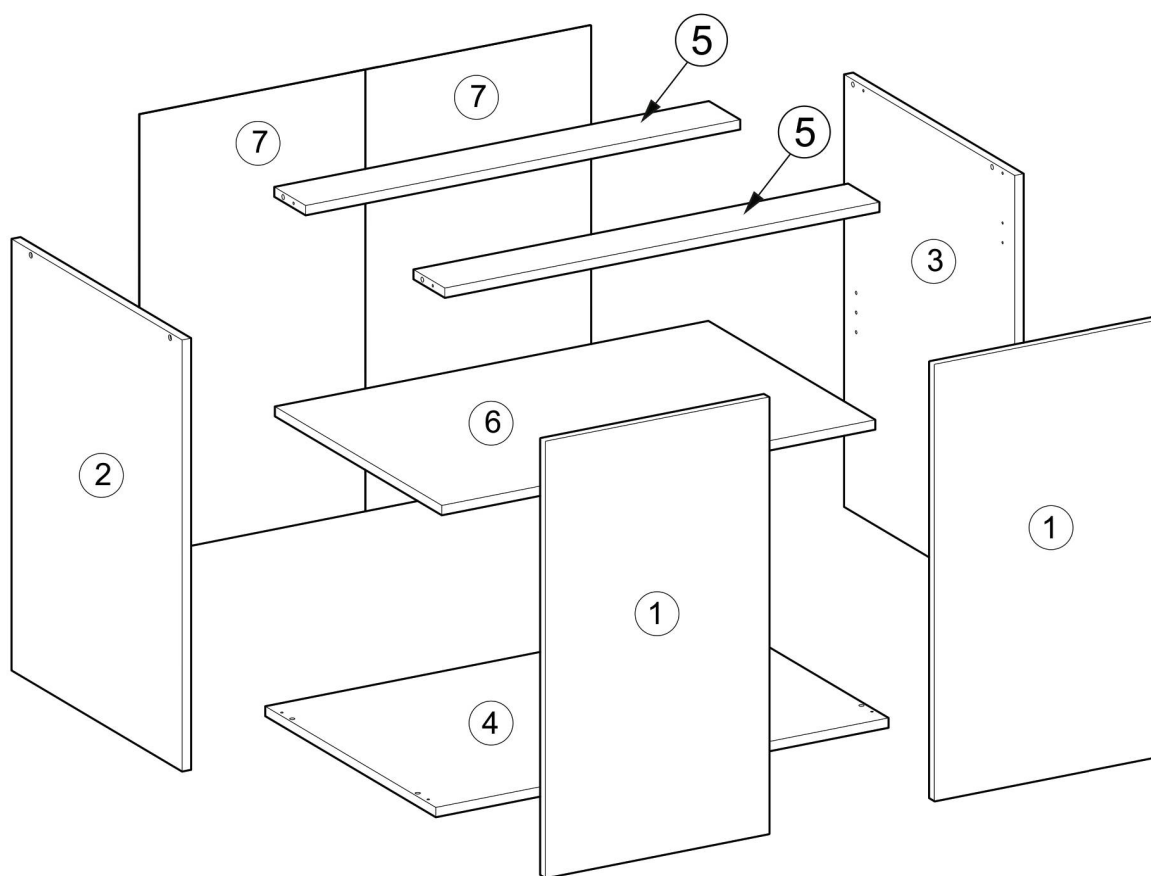

MS VENTO

(RU) Инструкция по сборке: Н 80/82

(CZ) Návod montáž: S 80/82

(HU) Szerelési útmutató: A 80/82

(EN) Assembly instructions: B 80/82

(SK) Návod montáž: S 80/82

(PL) Instrukcja montaż: D 80/82;

MS VENTO

80/82

(RU) № детали	Код	Размер (мм)	Количество (шт)
(CZ) № podrobnosti	kód	Rozměr (mm)	Množství (ks)
(HU) № részletek	a kódját	Méret (mm)	Mennyiség (db)
(EN) № details	code	Size (mm)	Quantity (pcs)
(SK) № podrobnosti	kód	Rozmer (mm)	Množstvo (ks)
(PL) № szczegóły	kod	Rozmiar (mm)	Lłość (szt)
1	F00605	713 x 396 x 16	2
2	H00101	704 x 522 x 16	1
3	H00102	704 x 522 x 16	1
4	H00409	800 x 522 x 16	1
5	H00309	768 x 96 x 16	2
6	H00508	766 x 511 x 16	1
7	H00705	718 x 398 x 3	2

D

1

S1
x 16

3.5x16

H
x 4

2

I
x 8

8x30