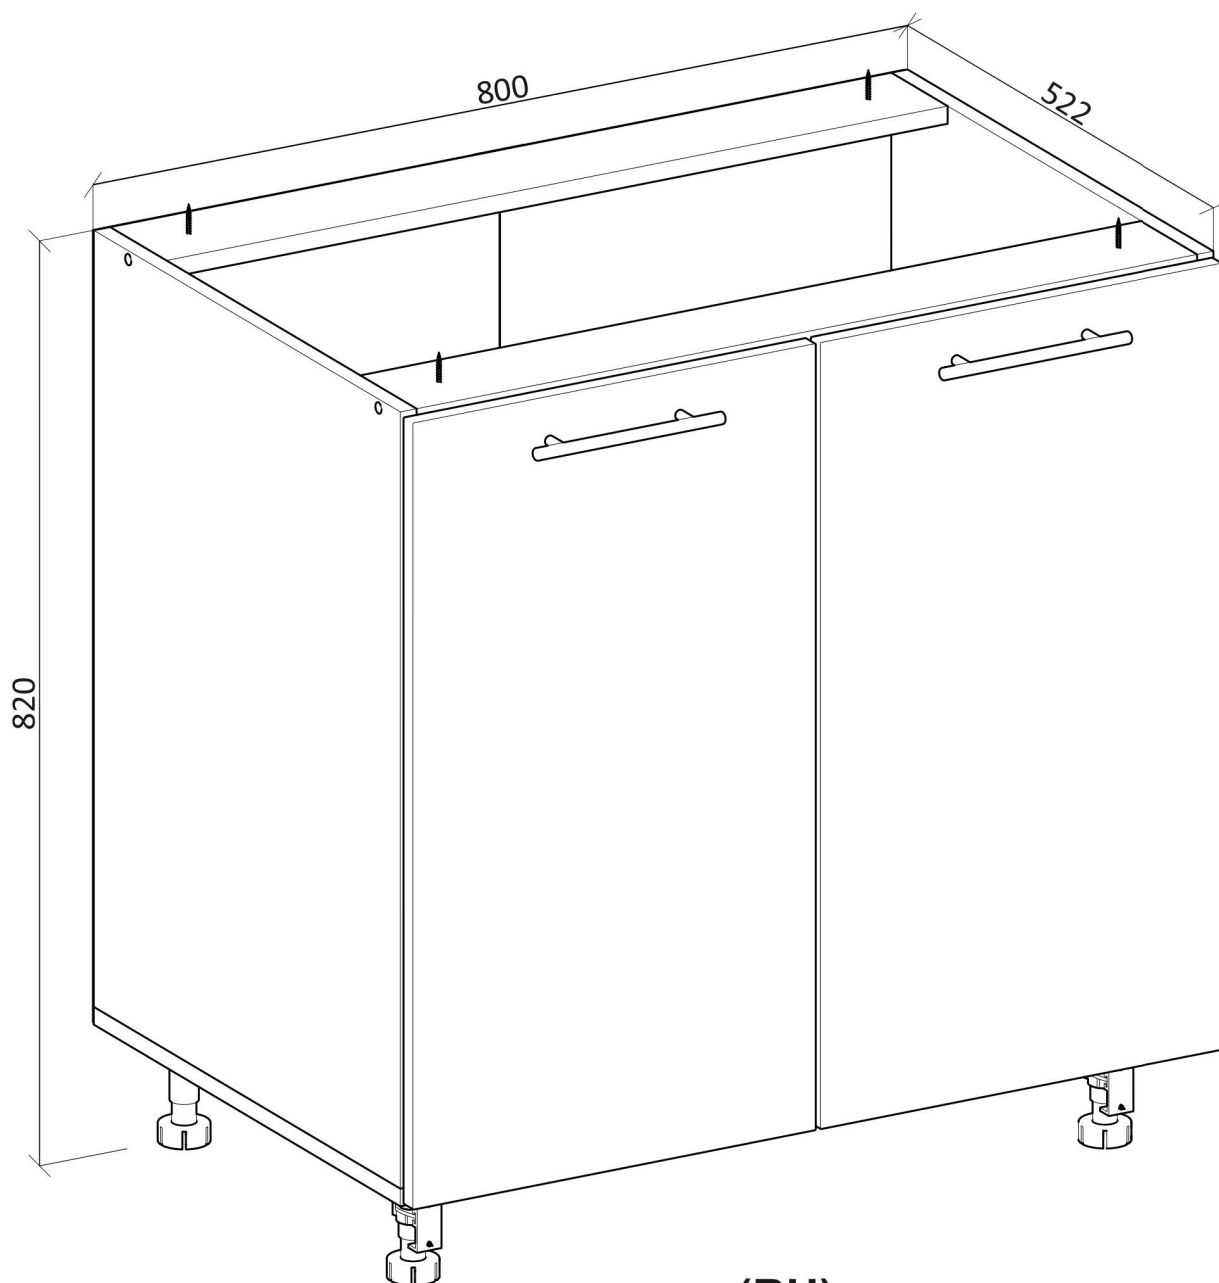

MS VENTO

(RU) Инструкция по сборке: Н 80/82

(CZ) Návod montáž: S 80/82

(HU) Szerelési útmutató: A 80/82

(EN) Assembly instructions: B 80/82

(SK) Návod montáž: S 80/82

(PL) Instrukcja montaż: D 80/82;

MS VENTO

80/82

(RU) № детали	Код	Размер (мм)	Количество (шт)
(CZ) № podrobnosti	kód	Rozměr (mm)	Množství (ks)
(HU) № részletek	a kódját	Méret (mm)	Mennyiség (db)
(EN) № details	code	Size (mm)	Quantity (pcs)
(SK) № podrobnosti	kód	Rozmer (mm)	Množstvo (ks)
(PL) № szczegóły	kod	Rozmiar (mm)	Lłość (szt)
1	F00605	713 x 396 x 16	2
2	H00101	704 x 522 x 16	1
3	H00102	704 x 522 x 16	1
4	H00409	800 x 522 x 16	1
5	H00309	768 x 96 x 16	2
6	H00508	766 x 511 x 16	1
7	H00705	718 x 398 x 3	2

D

1

S1
x 16

3.5x16

H
x 4

2

I
x 8

8x30