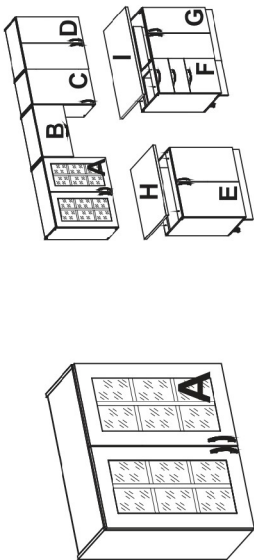

ELIZABETH 2.4m.

(RU) A.Инструкция по сборке: В 80/72вт.; (CS) A.Návod montáž: H 80/72v; (HU) A.Szerelési útmutató: F 80/72k;
 (EN) A.Assembly instructions: U 80/72w; (SK) A.Návod montáž: H 80/72v; (PL) A.Instrukcja montaż: GV 80/72;

(RU) № детали	Размер (мм)	Количество (шт)
(CS) № podrobnosti	Rozměr (mm)	Množství (ks)
(HU) № részletek	Méret (mm)	Mennyiség (db)
(EN) № details	Size (mm)	Quantity (pcs)
(SK) № podrobnosti	Rozmer (mm)	Množstvo (ks)
(PL) № szczegóły	Rozmiar (mm)	Liczba (szt)
1, 2	720 x 298 x 16	2
3	768 x 284 x 16	1
4	768 x 298 x 16	1
5, 6	767 x 274 x 16	2
7, 8	713 x 395 x 16	2
9, 10, 11	708 x 259 x 2.5	3
12, 13	603 x 286 x 4	2

(RU) № детали	Размер (мм)	Количество (шт)
(CS) № podrobnosti	Rozměr (mm)	Množství (ks)
(HU) № részletek	Méret (mm)	Mennyiség (db)
(EN) № details	Size (mm)	Quantity (pcs)
(SK) № podrobnosti	Rozmer (mm)	Množstvo (ks)
(PL) № szczegóły	Rozmiar (mm)	Liczba (szt)
1, 2	720 x 298 x 16	2
3	568 x 284 x 16	1
4	568 x 298 x 16	1
5	567 x 274 x 16	1
6, 7	713 x 296 x 16	2
8, 9	708 x 288 x 2.5	2

(RU) № детали	Размер (мм)	Количество (шт)
(CS) № podrobnosti	Rozměr (mm)	Množství (ks)
(HU) № részletek	Méret (mm)	Mennyiség (db)
(EN) № details	Size (mm)	Quantity (pcs)
(SK) № podrobnosti	Rozmer (mm)	Množstvo (ks)
(PL) № szczegóły	Rozmiar (mm)	Liczba (szt)
1, 2	704 x 448 x 16	2
3	400 x 448 x 16	1
4	368 x 96 x 16	2
5	400 x 97 x 16	1
6, 7	97 x 400 x 16	4
8	97 x 311 x 16	2
9, 10	225 x 400 x 16	2
11	225 x 311 x 16	1
12	176 x 395 x 16	2
13	394 x 321 x 2.5	3
14	355 x 395 x 16	1
15	718 x 398 x 2.5	1