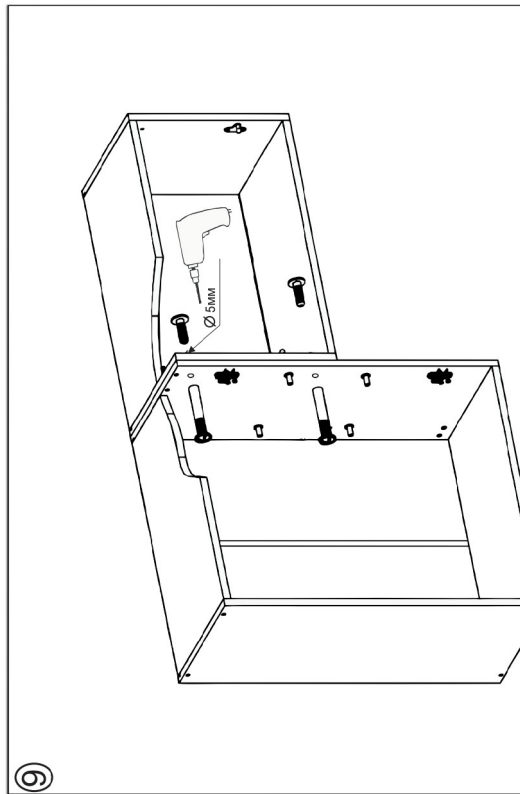

ELIZABETH 2.4m.

(RU) A.Инструкция по сборке: В 80/72вт.; (CS) A.Návod montáž: H 80/72v; (HU) A.Szerelési útmutató: F 80/72k;
 (EN) A.Assembly instructions: U 80/72w; (SK) A.Návod montáž: H 80/72v; (PL) A.Instrukcja montaż: GV 80/72;

(RU) № детали	Размер (мм)	Количество (шт)
(CS) № podrobnosti	Rozměr (mm)	Množství (ks)
(HU) № részletek	Méret (mm)	Mennyiség (db)
(EN) № details	Size (mm)	Quantity (pcs)
(SK) № podrobnosti	Rozmer (mm)	Množstvo (ks)
(PL) № szczegóły	Rozmiar (mm)	Liczba (szt)
1, 2	720 x 298 x 16	2
3	768 x 284 x 16	1
4	768 x 298 x 16	1
5, 6	767 x 274 x 16	2
7, 8	713 x 395 x 16	2
9, 10, 11	708 x 259 x 2.5	3
12, 13	603 x 286 x 4	2

(RU) № детали	Размер (мм)	Количество (шт)
(CS) № podrobnosti	Rozměr (mm)	Množství (ks)
(HU) № részletek	Méret (mm)	Mennyiség (db)
(EN) № details	Size (mm)	Quantity (pcs)
(SK) № podrobnosti	Rozmer (mm)	Množstvo (ks)
(PL) № szczegóły	Rozmiar (mm)	Liczba (szt)
1, 2	720 x 298 x 16	2
3	568 x 284 x 16	1
4	568 x 298 x 16	1
5	567 x 274 x 16	1
6, 7	713 x 296 x 16	2
8, 9	708 x 288 x 2.5	2

8x30	x8	6x150	x8	Ø 5MM	x4	Ø 5MM	x2
4x30	x4	3x25	x4	3x5x5	x6	6x25	x4
6x30	x4	6x13	x8	6x60	x4	6x13	x4
6x30	x2	688MM	x1	6x100MM	x2	6x100MM	x4

ELIZABETH 2.4m.

(RU) E.Инструкция по сборке: H 80/82; (CS) E.Návod montáž: S 80/82; (HU) E.Szerelési útmutató: A 80/82;
 (EN) E.Assembly instructions: B 80/82; (SK) E.Návod montáž: S 80/82; (PL) E.Instrukcja montaż: D 80/82;