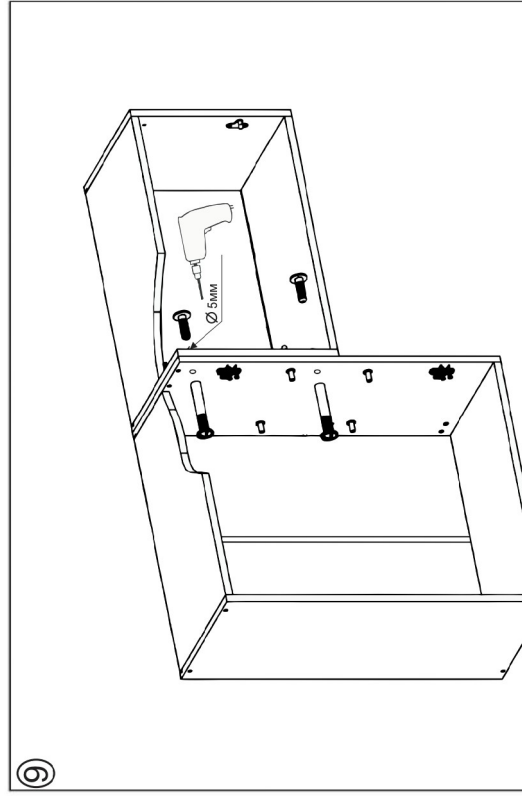

ELIZABETH 2.4m.

(RU) A.Инструкция по сборке: В 80/72вт.; (CS) A.Návod montáž: H 80/72v; (HU) A.Szerelési útmutató: F 80/72k;
 (EN) A.Assembly instructions: U 80/72w; (SK) A.Návod montáž: H 80/72v; (PL) A.Instrukcja montaż: GV 80/72;

(RU) № детали	Размер (мм)	Количество (шт)
(CS) № podrobnosti	Rozměr (mm)	Množství (ks)
(HU) № részletek	Méret (mm)	Mennyiség (db)
(EN) № details	Size (mm)	Quantity (pcs)
(SK) № podrobnosti	Rozmer (mm)	Množstvo (ks)
(PL) № szczegóły	Rozmiar (mm)	Liczba (szt)
1, 2	720 x 298 x 16	2
3	768 x 284 x 16	1
4	768 x 298 x 16	1
5, 6	767 x 274 x 16	2
7, 8	713 x 395 x 16	2
9, 10, 11	708 x 259 x 2.5	3
12, 13	603 x 286 x 4	2

(RU) № детали	Размер (мм)	Количество (шт)
(CS) № podrobnosti	Rozměr (mm)	Množství (ks)
(HU) № részletek	Méret (mm)	Mennyiség (db)
(EN) № details	Size (mm)	Quantity (pcs)
(SK) № podrobnosti	Rozmer (mm)	Množstvo (ks)
(PL) № szczegóły	Rozmiar (mm)	Liczba (szt)
1, 2	720 x 298 x 16	2
3	568 x 284 x 16	1
4	568 x 298 x 16	1
5	567 x 274 x 16	1
6, 7	713 x 296 x 16	2
8, 9	708 x 288 x 2.5	2

8x30	x8	6x150	x8	Ø 5MM	x4	Ø 5MM	x2
4x30	x4	3x25	x4	3x5x5	x6	6x25	x4
6x30	x4	6x13	x8	6x60	x4	6x13	x4
6x30	x2	688MM	x1	6x100MM	x2	6x100MM	x4

ELIZABETH 2.4m.

(RU) E.Инструкция по сборке: H 80/82; (CS) E.Návod montáž: S 80/82; (HU) E.Szerelési útmutató: A 80/82;
 (EN) E.Assembly instructions: B 80/82; (SK) E.Návod montáž: S 80/82; (PL) E.Instrukcja montaż: D 80/82;