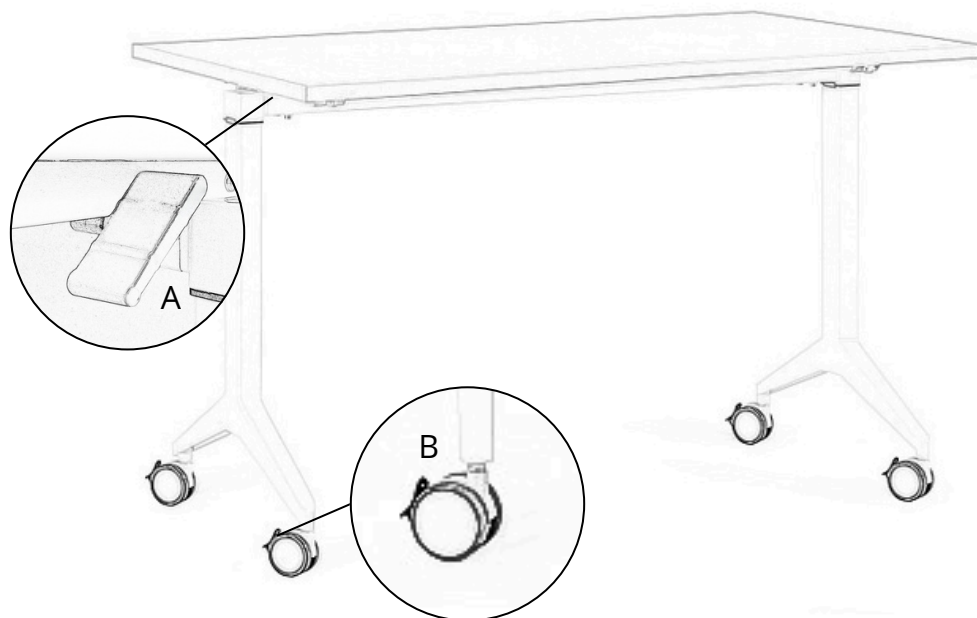

Yumi S

Instruction manual

EN

A. To fold the tabletop press one of the levers under the tabletop and turn the tabletop to the vertical position. To unfold the tabletop turn it to the horizontal position.
B. Press the lever on the caster to lock it and release it to unlock it.

PL

A. Aby złożyć blat naciśnij jedną z dźwigni pod blatem i ustaw blat w pozycji pionowej. Aby rozłożyć blat przekręć go do pozycji poziomej.
B. Naciśnij dźwignię na kółku, aby je zablokować i zwolnij ją w celu odblokowania.

DE

A. Um die Tischplatte einzuklappen, drücken Sie einen der Hebel unter der Tischplatte und drehen Sie die Tischplatte in die vertikale Position. Zum Ausklappen der Tischplatte drehen Sie sie in die horizontale Position.
B. Drücken Sie den Hebel an der Lenkrolle, um sie zu verriegeln, und lassen Sie ihn los, um sie zu entriegeln.