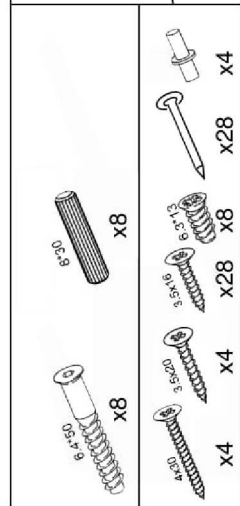

(RU) № детали	Размер (мм)	Количество (шт)
(CS) № podrobnosti	Rozměr (mm)	Množství (ks)
(HU) № részletek	Méret (mm)	Mennyiség (db)
(EN) № details	Size (mm)	Quantity (pcs)
(SK) № podrobnosti	Rozmer (mm)	Množstvo (ks)
(PL) № szczegóły	Rozmiar (mm)	Ilość (szt)
1, 2	600 x 298 x 16	2
3	568 x 298 x 16	1
4	568 x 284 x 16	1
5	568 x 284 x 16	1
6	355 x 596 x 16	1
7	588 x 578 x 2.5	1

Viola 2.6m.

(RU) E.Инструкция по сборке:NM 80/82; (CS) E.Návod montáž: NM 80/82; (HU) E. Szerelési útmutató: DZ 80/82;
 (EN) E.Assembly instructions: NM 80/82; (SK) E.Návod montáž: NM 80/82; (PL) E.Instrukcja montaż: NM 80/82;

(RU) № детали	Размер (мм)	Количество (шт)
(CS) № podrobnosti	Rozměr (mm)	Množství (ks)
(HU) № részletek	Méret (mm)	Mennyiség (db)
(EN) № details	Size (mm)	Quantity (pcs)
(SK) № podrobnosti	Rozmer (mm)	Množstvo (ks)
(PL) № szczegóły	Rozmiar (mm)	Liczba (szt)
1, 2	704 x 448 x 16	2
3	800 x 448 x 16	1
4	768 x 70 x 16	1
5	768 x 97 x 16	1
6, 7	713 x 396 x 16	2
8	800 x 97 x 16	1

(RU) № детали	Размер (мм)	Количество (шт)
(CS) № podrobnosti	Rozměr (mm)	Množství (ks)
(HU) № részletek	Méret (mm)	Mennyiség (db)
(EN) № details	Size (mm)	Quantity (pcs)
(SK) № podrobnosti	Rozmer (mm)	Množstvo (ks)
(PL) № szczegóły	Rozmiar (mm)	Lkość (szt)
1, 2	704 x 448 x 16	2
3	600 x 448 x 16	1
4, 5	568 x 96 x 16	2
6	567 x 438 x 16	1
7, 8	713 x 296 x 16	2
9	718 x 598 x 2,5	1
10	600 x 97 x 16	1