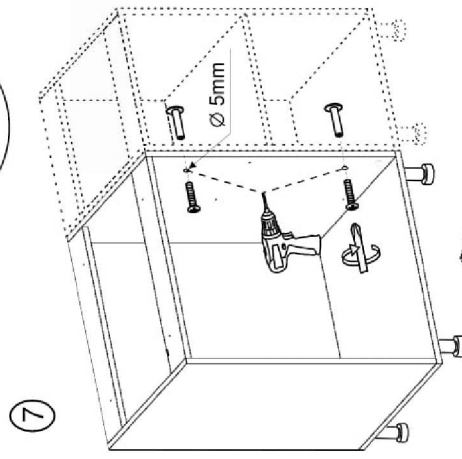

(RU) № детали	Размер (мм)	Количество (шт)
(CS) № podrobnosti	Rozměr (mm)	Množství (ks)
(HU) № részletek	Méret (mm)	Mennyiség (db)
(EN) № details	Size (mm)	Quantity (pcs)
(SK) № podrobnosti	Rozmer (mm)	Množstvo (ks)
(PL) № szczegóły	Rozmiar (mm)	Ilość (szt)
1, 2	600 x 298 x 16	2
3	568 x 298 x 16	1
4	568 x 284 x 16	1
5	568 x 284 x 16	1
6	355 x 596 x 16	1
7	588 x 578 x 2.5	1

Viola 2.6m.

(RU) E.Инструкция по сборке:NM 80/82; (CS) E.Návod montáž: NM 80/82; (HU) E. Szerelési útmutató: DZ 80/82;
 (EN) E.Assembly instructions: NM 80/82; (SK) E.Návod montáž: NM 80/82; (PL) E.Instrukcja montaż: NM 80/82;

(RU) № детали	Размер (мм)	Количество (шт)
(CS) № podrobnosti	Rozměr (mm)	Množství (ks)
(HU) № részletek	Méret (mm)	Mennyiség (db)
(EN) № details	Size (mm)	Quantity (pcs)
(SK) № podrobnosti	Rozmer (mm)	Množstvo (ks)
(PL) № szczegóły	Rozmiar (mm)	Liczba (szt)
1, 2	704 x 448 x 16	2
3	800 x 448 x 16	1
4	768 x 70 x 16	1
5	768 x 97 x 16	1
6, 7	713 x 396 x 16	2
8	800 x 97 x 16	1

(RU) № детали	Размер (мм)	Количество (шт)
(CS) № podrobnosti	Rozměr (mm)	Množství (ks)
(HU) № részletek	Méret (mm)	Mennyiség (db)
(EN) № details	Size (mm)	Quantity (pcs)
(SK) № podrobnosti	Rozmer (mm)	Množstvo (ks)
(PL) № szczegóły	Rozmiar (mm)	Lkość (szt)
1, 2	704 x 448 x 16	2
3	600 x 448 x 16	1
4, 5	568 x 96 x 16	2
6	567 x 438 x 16	1
7, 8	713 x 296 x 16	2
9	718 x 598 x 2,5	1
10	600 x 97 x 16	1