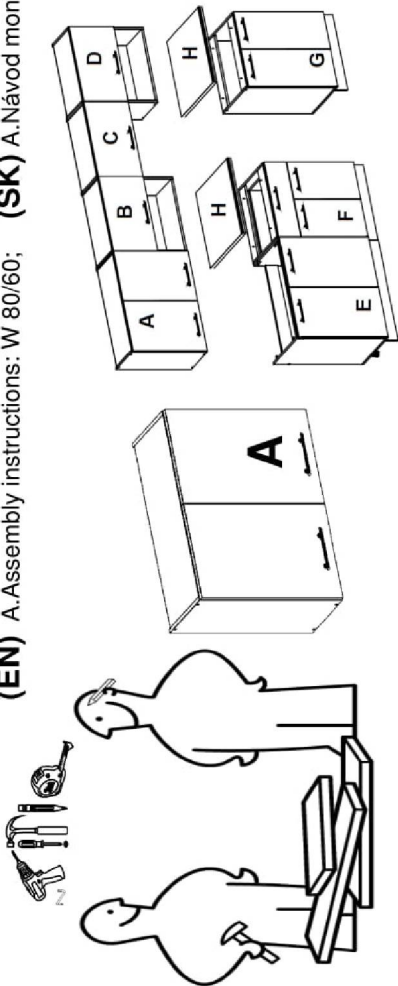

Viola 2.6m.

(RU) A.Инструкция по сборке: В 80/60; (CS) A.Návod montáž: W 80/60; (HU) A. Szerelési útmutató: A 80/60;
 (EN) A.Assembly instructions: W 80/60; (SK) A.Návod montáž: W 80/60; (PL) A.Instrukcja montaż: W 80/60;

(RU) № детали	Размер (мм)	Количество (шт)
(CS) № podrobnosti	Rozměr (mm)	Množství (ks)
(HU) № részletek	Méret (mm)	Mennyiség (db)
(EN) № details	Size (mm)	Quantity (pcs)
(SK) № podrobnosti	Rozmer (mm)	Množstvo (ks)
(PL) № szczegóły	Rozmiar (mm)	Ilość (szt)
1, 2	600 x 298 x 16	2
3	768 x 284 x 16	1
4	768 x 298 x 16	1
5	767 x 274 x 16	1
6, 7	593 x 396 x 16	2
8	588 x 778 x 2.5	1

(RU) № детали	Размер (мм)	Количество (шт)
(CS) № podrobnosti	Rozměr (mm)	Množství (ks)
(HU) № részletek	Méret (mm)	Mennyiség (db)
(EN) № details	Size (mm)	Quantity (pcs)
(SK) № podrobnosti	Rozmer (mm)	Množstvo (ks)
(PL) № szczegóły	Rozmiar (mm)	Ilość (szt)
1, 2	600 x 298 x 16	2
3	568 x 298 x 16	1
4	568 x 284 x 16	1
5	568 x 284 x 16	1
6	355 x 596 x 16	1
7	588 x 578 x 2.5	1

(RU) № детали	Размер (мм)	Количество (шт)
(CS) № podrobnosti	Rozměr (mm)	Množství (ks)
(HU) № részletek	Méret (mm)	Mennyiség (db)
(EN) № details	Size (mm)	Quantity (pcs)
(SK) № podrobnosti	Rozmer (mm)	Množstvo (ks)
(PL) № szczegóły	Rozmiar (mm)	Lkość (szt)
1, 2	704 x 448 x 16	2
3	600 x 448 x 16	1
4, 5	568 x 96 x 16	2
6	567 x 438 x 16	1
7, 8	713 x 296 x 16	2
9	718 x 598 x 2,5	1
10	600 x 97 x 16	1