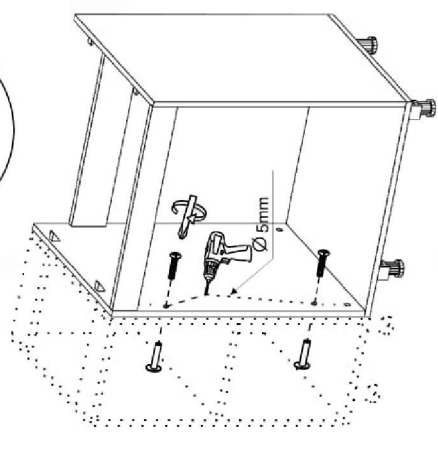

(RU) № детали	Размер (мм)	Количество (шт)
(CS) № podrobnosti	Rozměr (mm)	Množství (ks)
(HU) № részletek	Méret (mm)	Mennyiség (db)
(EN) № details	Size (mm)	Quantity (pcs)
(SK) № podrobnosti	Rozmer (mm)	Množstvo (ks)
(PL) № szczegóły	Rozmiar (mm)	Ilość (szt)
1, 2	600 x 298 x 16	2
3	768 x 284 x 16	1
4	768 x 298 x 16	1
5	767 x 274 x 16	1
6, 7	593 x 396 x 16	2
8	588 x 778 x 2.5	1

(RU) № детали	Размер (мм)	Количество (шт)
(CS) № podrobnosti	Rozměr (mm)	Množství (ks)
(HU) № részletek	Méret (mm)	Mennyiség (db)
(EN) № details	Size (mm)	Quantity (pcs)
(SK) № podrobnosti	Rozmer (mm)	Množstvo (ks)
(PL) № szczegóły	Rozmiar (mm)	Ilość (szt)
1, 2	600 x 298 x 16	2
3	568 x 298 x 16	1
4	568 x 284 x 16	1
5	568 x 284 x 16	1
6	355 x 596 x 16	1
7	588 x 578 x 2.5	1

Viola 2.6m.

(RU) E.Инструкция по сборке:NM 80/82; (CS) E.Návod montáž: NM 80/82; (HU) E. Szerelési útmutató: DZ 80/82;
 (EN) E.Assembly instructions: NM 80/82; (SK) E.Návod montáž: NM 80/82; (PL) E.Instrukcja montaż: NM 80/82;

(RU) № детали	Размер (мм)	Количество (шт)
(CS) № podrobnosti	Rozměr (mm)	Množství (ks)
(HU) № részletek	Méret (mm)	Mennyiség (db)
(EN) № details	Size (mm)	Quantity (pcs)
(SK) № podrobnosti	Rozmer (mm)	Množstvo (ks)
(PL) № szczegóły	Rozmiar (mm)	Liczba (szt)
1, 2	704 x 448 x 16	2
3	800 x 448 x 16	1
4	768 x 70 x 16	1
5	768 x 97 x 16	1
6, 7	713 x 396 x 16	2
8	800 x 97 x 16	1