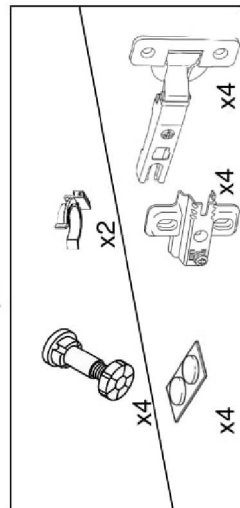

(RU) № детали	Размер (мм)	Количество (шт)
(CS) № podrobnosti	Rozměr (mm)	Množství (ks)
(HU) № részletek	Méret (mm)	Mennyiség (db)
(EN) № details	Size (mm)	Quantity (pcs)
(SK) № podrobnosti	Rozmer (mm)	Množstvo (ks)
(PL) № szczegóły	Rozmiar (mm)	Ilość (szt)
1, 2	600 x 298 x 16	2
3	568 x 298 x 16	1
4	568 x 284 x 16	1
5	568 x 284 x 16	1
6	355 x 596 x 16	1
7	588 x 578 x 2.5	1

Viola 2.6m.

(RU) E.Инструкция по сборке:NM 80/82; (CS) E.Návod montáž: NM 80/82; (HU) E. Szerelési útmutató: DZ 80/82;
 (EN) E.Assembly instructions: NM 80/82; (SK) E.Návod montáž: NM 80/82; (PL) E.Instrukcja montaż: NM 80/82;

(RU) № детали	Размер (мм)	Количество (шт)
(CS) № podrobnosti	Rozměr (mm)	Množství (ks)
(HU) № részletek	Méret (mm)	Mennyiség (db)
(EN) № details	Size (mm)	Quantity (pcs)
(SK) № podrobnosti	Rozmer (mm)	Množstvo (ks)
(PL) № szczegóły	Rozmiar (mm)	Liczba (szt)
1, 2	704 x 448 x 16	2
3	800 x 448 x 16	1
4	768 x 70 x 16	1
5	768 x 97 x 16	1
6, 7	713 x 396 x 16	2
8	800 x 97 x 16	1

(RU) № детали	Размер (мм)	Количество (шт)
(CS) № podrobnosti	Rozměr (mm)	Množství (ks)
(HU) № részletek	Méret (mm)	Mennyiség (db)
(EN) № details	Size (mm)	Quantity (pcs)
(SK) № podrobnosti	Rozmer (mm)	Množstvo (ks)
(PL) № szczegóły	Rozmiar (mm)	Lkość (szt)
1, 2	704 x 448 x 16	2
3	600 x 448 x 16	1
4, 5	568 x 96 x 16	2
6	567 x 438 x 16	1
7, 8	713 x 296 x 16	2
9	718 x 598 x 2,5	1
10	600 x 97 x 16	1