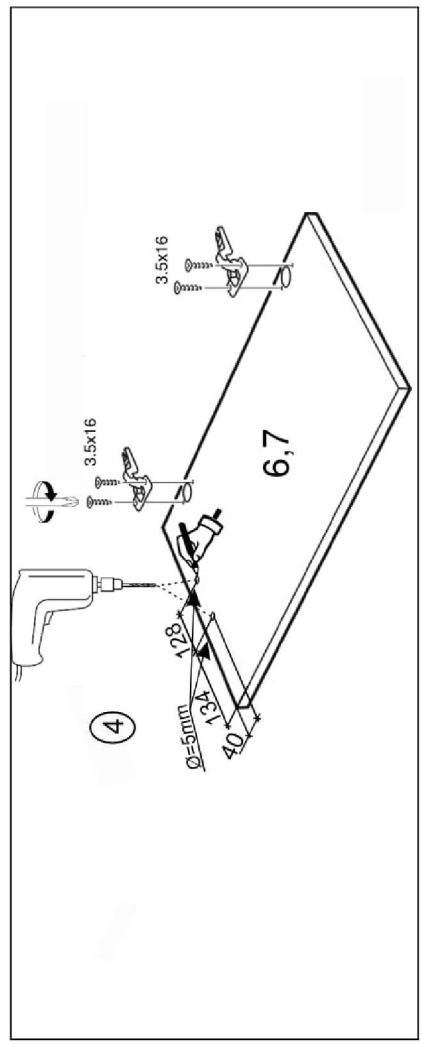

Viola 2.6m.

(RU) E.Инструкция по сборке:NM 80/82; (CS) E.Návod montáž: NM 80/82; (HU) E. Szerelési útmutató: DZ 80/82;
(EN) E.Assembly instructions: NM 80/82; (SK) E.Návod montáž: NM 80/82; (PL) E.Instrukcja montaż: NM 80/82;