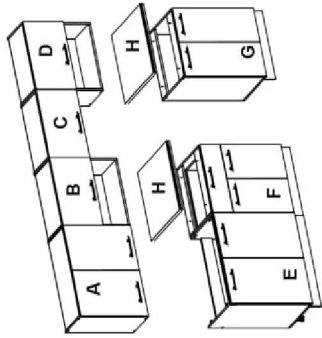

Viola 2.6m.

(RU) G.Инструкция по сборке:Н 60/82; (CS) G.Návod montáž: N 60/82; (HU) G. Szerelési útmutató: D 60/82;
(EN) G.Assembly instructions: N 60/82; (SK) G.Návod montáž: N 60/82; (PL) G.Instrukcja montaż: N 60/82;

(RU) № детали	Размер (мм)	Количество (шт)
(CS) № podrobnosti	Rozměr (mm)	Množství (ks)
(HU) № részletek	Méret (mm)	Mennyiség (db)
(EN) № details	Size (mm)	Quantity (pcs)
(SK) № podrobnosti	Rozmer (mm)	Množstvo (ks)
(PL) № szczegóły	Rozmiar (mm)	Lkość (szt)
1, 2	704 x 448 x 16	2
3	600 x 448 x 16	1
4, 5	568 x 96 x 16	2
6	567 x 438 x 16	1
7, 8	713 x 296 x 16	2
9	718 x 598 x 2,5	1
10	600 x 97 x 16	1