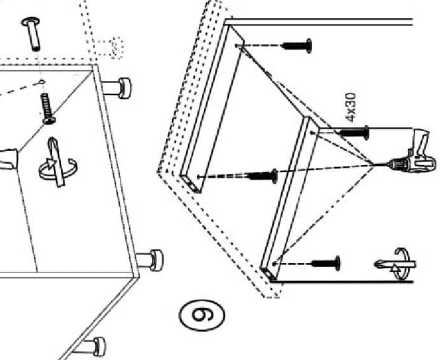

(RU) № детали	Размер (мм)	Количество (шт)
(CS) № podrobnosti	Rozměr (mm)	Množství (ks)
(HU) № részletek	Méret (mm)	Mennyiség (db)
(EN) № details	Size (mm)	Quantity (pcs)
(SK) № podrobnosti	Rozmer (mm)	Množstvo (ks)
(PL) № szczegóły	Rozmiar (mm)	Ilość (szt)
1, 2	600 x 298 x 16	2
3	568 x 298 x 16	1
4	568 x 284 x 16	1
5	568 x 284 x 16	1
6	355 x 596 x 16	1
7	588 x 578 x 2.5	1

Viola 2.6m.

(RU) E.Инструкция по сборке:NM 80/82; (CS) E.Návod montáž: NM 80/82; (HU) E. Szerelési útmutató: DZ 80/82;
 (EN) E.Assembly instructions: NM 80/82; (SK) E.Návod montáž: NM 80/82; (PL) E.Instrukcja montaż: NM 80/82;

(RU) № детали	Размер (мм)	Количество (шт)
(CS) № podrobnosti	Rozměr (mm)	Množství (ks)
(HU) № részletek	Méret (mm)	Mennyiség (db)
(EN) № details	Size (mm)	Quantity (pcs)
(SK) № podrobnosti	Rozmer (mm)	Množstvo (ks)
(PL) № szczegóły	Rozmiar (mm)	Liczba (szt)
1, 2	704 x 448 x 16	2
3	800 x 448 x 16	1
4	768 x 70 x 16	1
5	768 x 97 x 16	1
6, 7	713 x 396 x 16	2
8	800 x 97 x 16	1

(RU) № детали	Размер (мм)	Количество (шт)
(CS) № podrobnosti	Rozměr (mm)	Množství (ks)
(HU) № részletek	Méret (mm)	Mennyiség (db)
(EN) № details	Size (mm)	Quantity (pcs)
(SK) № podrobnosti	Rozmer (mm)	Množstvo (ks)
(PL) № szczegóły	Rozmiar (mm)	Lkość (szt)
1, 2	704 x 448 x 16	2
3	600 x 448 x 16	1
4, 5	568 x 96 x 16	2
6	567 x 438 x 16	1
7, 8	713 x 296 x 16	2
9	718 x 598 x 2,5	1
10	600 x 97 x 16	1