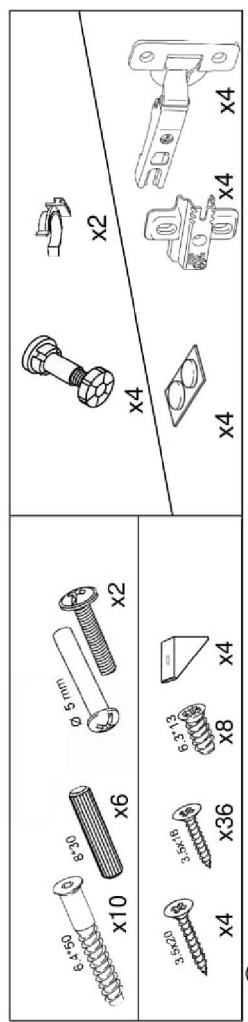

(RU) № детали	Размер (мм)	Количество (шт)
(CS) № podrobnosti	Rozměr (mm)	Množství (ks)
(HU) № részletek	Méret (mm)	Mennyiség (db)
(EN) № details	Size (mm)	Quantity (pcs)
(SK) № podrobnosti	Rozmer (mm)	Množstvo (ks)
(PL) № szczegóły	Rozmiar (mm)	Ilość (szt)
1, 2	600 x 298 x 16	2
3	768 x 284 x 16	1
4	768 x 298 x 16	1
5	767 x 274 x 16	1
6, 7	593 x 396 x 16	2
8	588 x 778 x 2.5	1

Viola 2.6m.

(RU) D.Инструкция по сборке: 1.ВМ 60/36; (CS) D.Návod montáž: 1.WM 60/36; (HU) D. Szerelési útmutató: 1.AM 60/36;
 (EN) D.Assembly instructions: 1.WM 60/36; (SK) D.Návod montáž: 1.WM 60/36; (PL) D.Instrukcja montaż: 1.WM 60/36;

(RU) № детали	Размер (мм)	Количество (шт)
(CS) № podrobnosti	Rozměr (mm)	Množství (ks)
(HU) № részletek	Méret (mm)	Mennyiség (db)
(EN) № details	Size (mm)	Quantity (pcs)
(SK) № podrobnosti	Rozmer (mm)	Množstvo (ks)
(PL) № szczegóły	Rozmiar (mm)	Ilość (szt)
1, 2	600 x 298 x 16	2
3	568 x 298 x 16	1
4	568 x 284 x 16	1
5	568 x 284 x 16	1
6	355 x 596 x 16	1
7	588 x 578 x 2.5	1

(RU) № детали	Размер (мм)	Количество (шт)
(CS) № podrobnosti	Rozměr (mm)	Množství (ks)
(HU) № részletek	Méret (mm)	Mennyiség (db)
(EN) № details	Size (mm)	Quantity (pcs)
(SK) № podrobnosti	Rozmer (mm)	Množstvo (ks)
(PL) № szczegóły	Rozmiar (mm)	Liczba (szt)
1, 2	704 x 448 x 16	2
3	800 x 448 x 16	1
4	768 x 70 x 16	1
5	768 x 97 x 16	1
6, 7	713 x 396 x 16	2
8	800 x 97 x 16	1