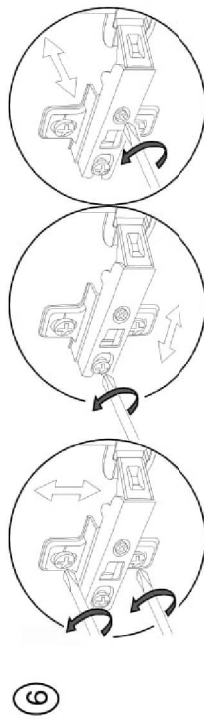

(RU) № детали	Размер (мм)	Количество (шт)
(CS) № podrobnosti	Rozměr (mm)	Množství (ks)
(HU) № részletek	Méret (mm)	Mennyiség (db)
(EN) № details	Size (mm)	Quantity (pcs)
(SK) № podrobnosti	Rozmer (mm)	Množstvo (ks)
(PL) № szczegóły	Rozmiar (mm)	Ilość (szt)
1, 2	600 x 298 x 16	2
3	568 x 298 x 16	1
4	568 x 284 x 16	1
5	568 x 284 x 16	1
6	355 x 596 x 16	1
7	588 x 578 x 2.5	1

Viola 2.6m.

(RU) E.Инструкция по сборке:NM 80/82; (CS) E.Návod montáž: NM 80/82; (HU) E. Szerelési útmutató: DZ 80/82;
 (EN) E.Assembly instructions: NM 80/82; (SK) E.Návod montáž: NM 80/82; (PL) E.Instrukcja montaż: NM 80/82;

(RU) № детали	Размер (мм)	Количество (шт)
(CS) № podrobnosti	Rozměr (mm)	Množství (ks)
(HU) № részletek	Méret (mm)	Mennyiség (db)
(EN) № details	Size (mm)	Quantity (pcs)
(SK) № podrobnosti	Rozmer (mm)	Množstvo (ks)
(PL) № szczegóły	Rozmiar (mm)	Liczba (szt)
1, 2	704 x 448 x 16	2
3	800 x 448 x 16	1
4	768 x 70 x 16	1
5	768 x 97 x 16	1
6, 7	713 x 396 x 16	2
8	800 x 97 x 16	1

(RU) № детали	Размер (мм)	Количество (шт)
(CS) № podrobnosti	Rozměr (mm)	Množství (ks)
(HU) № részletek	Méret (mm)	Mennyiség (db)
(EN) № details	Size (mm)	Quantity (pcs)
(SK) № podrobnosti	Rozmer (mm)	Množstvo (ks)
(PL) № szczegóły	Rozmiar (mm)	Lkość (szt)
1, 2	704 x 448 x 16	2
3	600 x 448 x 16	1
4, 5	568 x 96 x 16	2
6	567 x 438 x 16	1
7, 8	713 x 296 x 16	2
9	718 x 598 x 2,5	1
10	600 x 97 x 16	1