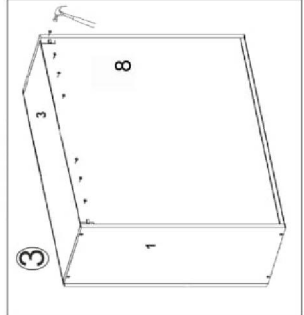

Viola 2.6m.

(RU) A.Инструкция по сборке: В 80/60; (CS) A.Návod montáž: W 80/60; (HU) A. Szerelési útmutató: A 80/60;
 (EN) A.Assembly instructions: W 80/60; (SK) A.Návod montáž: W 80/60; (PL) A.Instrukcja montaż: W 80/60;

(RU) № детали	Размер (мм)	Количество (шт)
(CS) № podrobnosti	Rozměr (mm)	Množství (ks)
(HU) № részletek	Méret (mm)	Mennyiség (db)
(EN) № details	Size (mm)	Quantity (pcs)
(SK) № podrobnosti	Rozmer (mm)	Množstvo (ks)
(PL) № szczegóły	Rozmiar (mm)	Ilość (szt)
1, 2	600 x 298 x 16	2
3	768 x 284 x 16	1
4	768 x 298 x 16	1
5	767 x 274 x 16	1
6, 7	593 x 396 x 16	2
8	588 x 778 x 2.5	1

(RU) № детали	Размер (мм)	Количество (шт)
(CS) № podrobnosti	Rozměr (mm)	Množství (ks)
(HU) № részletek	Méret (mm)	Mennyiség (db)
(EN) № details	Size (mm)	Quantity (pcs)
(SK) № podrobnosti	Rozmer (mm)	Množstvo (ks)
(PL) № szczegóły	Rozmiar (mm)	Ilość (szt)
1, 2	600 x 298 x 16	2
3	568 x 298 x 16	1
4	568 x 284 x 16	1
5	568 x 284 x 16	1
6	355 x 596 x 16	1
7	588 x 578 x 2.5	1

(RU) № детали	Размер (мм)	Количество (шт)
(CS) № podrobnosti	Rozměr (mm)	Množství (ks)
(HU) № részletek	Méret (mm)	Mennyiség (db)
(EN) № details	Size (mm)	Quantity (pcs)
(SK) № podrobnosti	Rozmer (mm)	Množstvo (ks)
(PL) № szczegóły	Rozmiar (mm)	Lkość (szt)
1, 2	704 x 448 x 16	2
3	600 x 448 x 16	1
4, 5	568 x 96 x 16	2
6	567 x 438 x 16	1
7, 8	713 x 296 x 16	2
9	718 x 598 x 2,5	1
10	600 x 97 x 16	1