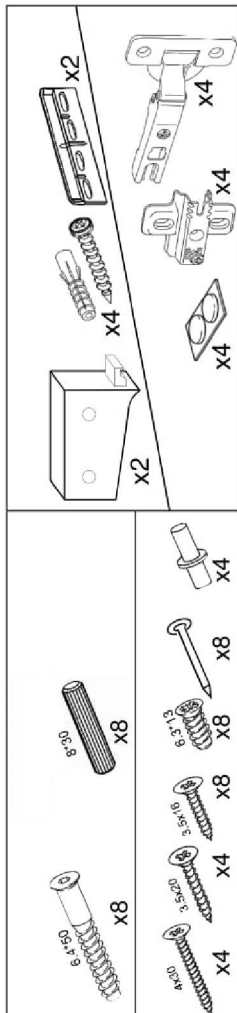

Viola 2.6m.

(RU) A.Инструкция по сборке: В 80/60; (CS) A.Návod montáž: W 80/60; (HU) A. Szerelési útmutató: A 80/60;
 (EN) A.Assembly instructions: W 80/60; (SK) A.Návod montáž: W 80/60; (PL) A.Instrukcja montaż: W 80/60;

(RU) № детали	Размер (мм)	Количество (шт)
(CS) № podrobnosti	Rozměr (mm)	Množství (ks)
(HU) № részletek	Méret (mm)	Mennyiség (db)
(EN) № details	Size (mm)	Quantity (pcs)
(SK) № podrobnosti	Rozmer (mm)	Množstvo (ks)
(PL) № szczegóły	Rozmiar (mm)	Ilość (szt)
1, 2	600 x 298 x 16	2
3	768 x 284 x 16	1
4	768 x 298 x 16	1
5	767 x 274 x 16	1
6, 7	593 x 396 x 16	2
8	588 x 778 x 2.5	1

(RU) № детали	Размер (мм)	Количество (шт)
(CS) № podrobnosti	Rozměr (mm)	Množství (ks)
(HU) № részletek	Méret (mm)	Mennyiség (db)
(EN) № details	Size (mm)	Quantity (pcs)
(SK) № podrobnosti	Rozmer (mm)	Množstvo (ks)
(PL) № szczegóły	Rozmiar (mm)	Ilość (szt)
1, 2	600 x 298 x 16	2
3	568 x 298 x 16	1
4	568 x 284 x 16	1
5	568 x 284 x 16	1
6	355 x 596 x 16	1
7	588 x 578 x 2.5	1

(RU) № детали	Размер (мм)	Количество (шт)
(CS) № podrobnosti	Rozměr (mm)	Množství (ks)
(HU) № részletek	Méret (mm)	Mennyiség (db)
(EN) № details	Size (mm)	Quantity (pcs)
(SK) № podrobnosti	Rozmer (mm)	Množstvo (ks)
(PL) № szczegóły	Rozmiar (mm)	Lkość (szt)
1, 2	704 x 448 x 16	2
3	600 x 448 x 16	1
4, 5	568 x 96 x 16	2
6	567 x 438 x 16	1
7, 8	713 x 296 x 16	2
9	718 x 598 x 2,5	1
10	600 x 97 x 16	1