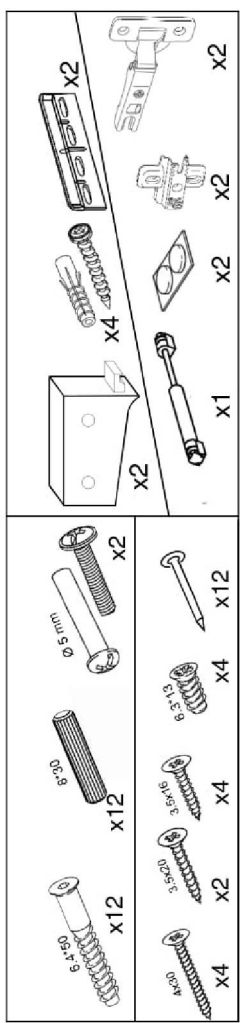

Viola 2.6m.

(RU) A.Инструкция по сборке: В 80/60; (CS) A.Návod montáž: W 80/60; (HU) A. Szerelési útmutató: A 80/60;
 (EN) A.Assembly instructions: W 80/60; (SK) A.Návod montáž: W 80/60; (PL) A.Instrukcja montaż: W 80/60;

(RU) № детали	Размер (мм)	Количество (шт)
(CS) № podrobnosti	Rozměr (mm)	Množství (ks)
(HU) № részletek	Méret (mm)	Mennyiség (db)
(EN) № details	Size (mm)	Quantity (pcs)
(SK) № podrobnosti	Rozmer (mm)	Množstvo (ks)
(PL) № szczegóły	Rozmiar (mm)	Ilość (szt)
1, 2	600 x 298 x 16	2
3	768 x 284 x 16	1
4	768 x 298 x 16	1
5	767 x 274 x 16	1
6, 7	593 x 396 x 16	2
8	588 x 778 x 2.5	1

(RU) № детали	Размер (мм)	Количество (шт)
(CS) № podrobnosti	Rozměr (mm)	Množství (ks)
(HU) № részletek	Méret (mm)	Mennyiség (db)
(EN) № details	Size (mm)	Quantity (pcs)
(SK) № podrobnosti	Rozmer (mm)	Množstvo (ks)
(PL) № szczegóły	Rozmiar (mm)	Ilość (szt)
1, 2	600 x 298 x 16	2
3	568 x 298 x 16	1
4	568 x 284 x 16	1
5	568 x 284 x 16	1
6	355 x 596 x 16	1
7	588 x 578 x 2.5	1

(RU) № детали	Размер (мм)	Количество (шт)
(CS) № podrobnosti	Rozměr (mm)	Množství (ks)
(HU) № részletek	Méret (mm)	Mennyiség (db)
(EN) № details	Size (mm)	Quantity (pcs)
(SK) № podrobnosti	Rozmer (mm)	Množstvo (ks)
(PL) № szczegóły	Rozmiar (mm)	Liczba (szt)
1, 2	704 x 448 x 16	2
3	800 x 448 x 16	1
4	768 x 70 x 16	1
5	768 x 97 x 16	1
6, 7	713 x 396 x 16	2
8	800 x 97 x 16	1