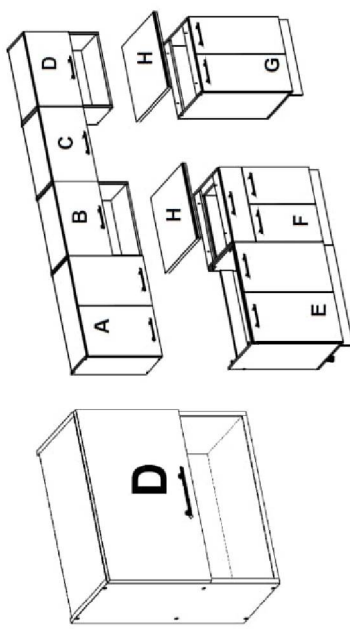

Viola 2.6m.

(RU) A.Инструкция по сборке: В 80/60; (CS) A.Návod montáž: W 80/60; (HU) A. Szerelési útmutató: A 80/60;
 (EN) A.Assembly instructions: W 80/60; (SK) A.Návod montáž: W 80/60; (PL) A.Instrukcja montaż: W 80/60;

(RU) № детали	Размер (мм)	Количество (шт)
(CS) № podrobnosti	Rozměr (mm)	Množství (ks)
(HU) № részletek	Méret (mm)	Mennyiség (db)
(EN) № details	Size (mm)	Quantity (pcs)
(SK) № podrobnosti	Rozmer (mm)	Množstvo (ks)
(PL) № szczegóły	Rozmiar (mm)	Ilość (szt)
1, 2	600 x 298 x 16	2
3	768 x 284 x 16	1
4	768 x 298 x 16	1
5	767 x 274 x 16	1
6, 7	593 x 396 x 16	2
8	588 x 778 x 2.5	1

(RU) № детали	Размер (мм)	Количество (шт)
(CS) № podrobnosti	Rozměr (mm)	Množství (ks)
(HU) № részletek	Méret (mm)	Mennyiség (db)
(EN) № details	Size (mm)	Quantity (pcs)
(SK) № podrobnosti	Rozmer (mm)	Množstvo (ks)
(PL) № szczegóły	Rozmiar (mm)	Ilość (szt)
1, 2	600 x 298 x 16	2
3	568 x 298 x 16	1
4	568 x 284 x 16	1
5	568 x 284 x 16	1
6	355 x 596 x 16	1
7	588 x 578 x 2.5	1

(RU) № детали	Размер (мм)	Количество (шт)
(CS) № podrobnosti	Rozměr (mm)	Množství (ks)
(HU) № részletek	Méret (mm)	Mennyiség (db)
(EN) № details	Size (mm)	Quantity (pcs)
(SK) № podrobnosti	Rozmer (mm)	Množstvo (ks)
(PL) № szczegóły	Rozmiar (mm)	Lkość (szt)
1, 2	704 x 448 x 16	2
3	600 x 448 x 16	1
4, 5	568 x 96 x 16	2
6	567 x 438 x 16	1
7, 8	713 x 296 x 16	2
9	718 x 598 x 2,5	1
10	600 x 97 x 16	1