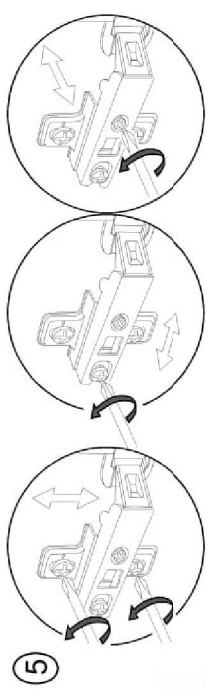

Viola 2.6m.

(RU) E.Инструкция по сборке:NM 80/82; (CS) E.Návod montáž: NM 80/82; (HU) E. Szerelési útmutató: DZ 80/82;
(EN) E.Assembly instructions: NM 80/82; (SK) E.Návod montáž: NM 80/82; (PL) E.Instrukcja montaż: NM 80/82;