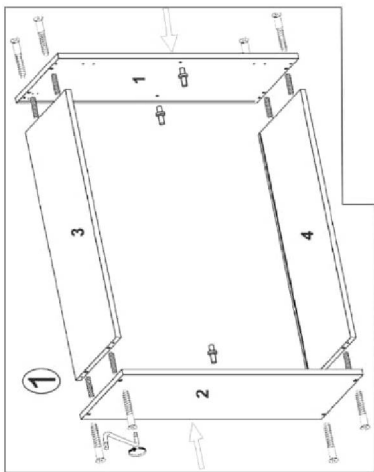

Viola 2.6m.

(RU) A.Инструкция по сборке: В 80/60; (CS) A.Návod montáž: W 80/60; (HU) A. Szerelési útmutató: A 80/60;
 (EN) A.Assembly instructions: W 80/60; (SK) A.Návod montáž: W 80/60; (PL) A.Instrukcja montaż: W 80/60;

(RU) № детали	Размер (мм)	Количество (шт)
(CS) № podrobnosti	Rozměr (mm)	Množství (ks)
(HU) № részletek	Méret (mm)	Mennyiség (db)
(EN) № details	Size (mm)	Quantity (pcs)
(SK) № podrobnosti	Rozmer (mm)	Množstvo (ks)
(PL) № szczegóły	Rozmiar (mm)	Ilość (szt)
1, 2	600 x 298 x 16	2
3	768 x 284 x 16	1
4	768 x 298 x 16	1
5	767 x 274 x 16	1
6, 7	593 x 396 x 16	2
8	588 x 778 x 2.5	1

(RU) № детали	Размер (мм)	Количество (шт)
(CS) № podrobnosti	Rozměr (mm)	Množství (ks)
(HU) № részletek	Méret (mm)	Mennyiség (db)
(EN) № details	Size (mm)	Quantity (pcs)
(SK) № podrobnosti	Rozmer (mm)	Množstvo (ks)
(PL) № szczegóły	Rozmiar (mm)	Ilość (szt)
1, 2	600 x 298 x 16	2
3	568 x 298 x 16	1
4	568 x 284 x 16	1
5	568 x 284 x 16	1
6	355 x 596 x 16	1
7	588 x 578 x 2.5	1

(RU) № детали	Размер (мм)	Количество (шт)
(CS) № podrobnosti	Rozměr (mm)	Množství (ks)
(HU) № részletek	Méret (mm)	Mennyiség (db)
(EN) № details	Size (mm)	Quantity (pcs)
(SK) № podrobnosti	Rozmer (mm)	Množstvo (ks)
(PL) № szczegóły	Rozmiar (mm)	Lkość (szt)
1, 2	704 x 448 x 16	2
3	600 x 448 x 16	1
4, 5	568 x 96 x 16	2
6	567 x 438 x 16	1
7, 8	713 x 296 x 16	2
9	718 x 598 x 2,5	1
10	600 x 97 x 16	1