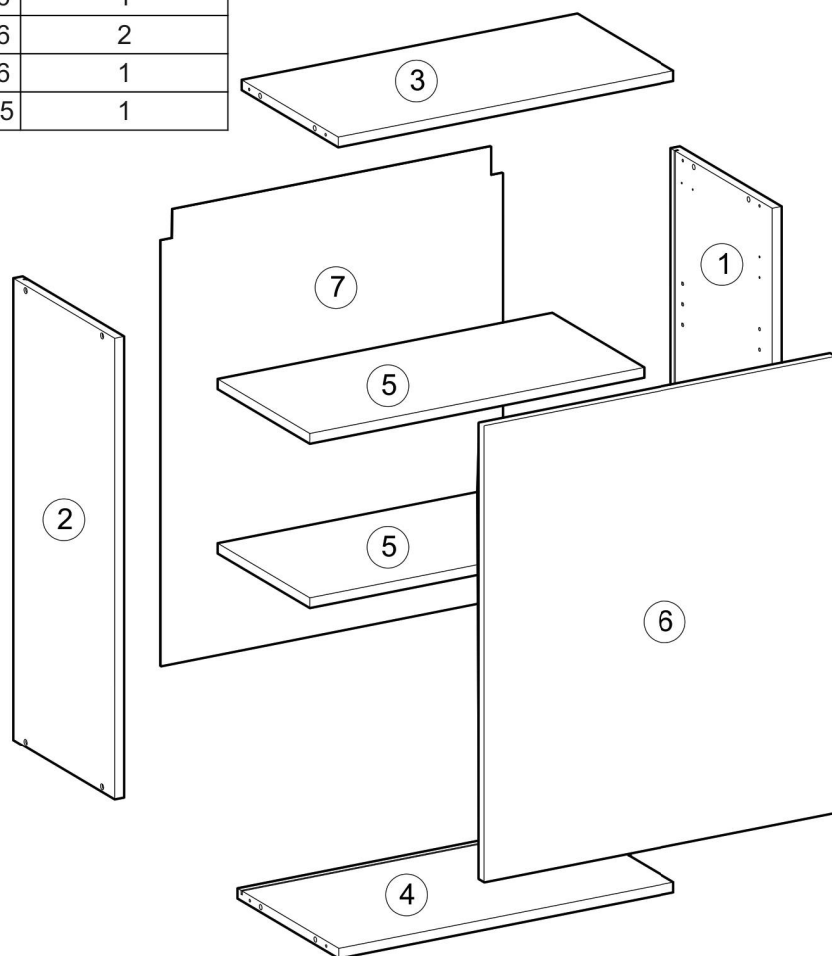

MS VENTO

(RU) Инструкция по сборке: B1 60/72

(CZ) Návod montáž: H1 60/72

(HU) Szerelési útmutató: F1 60/72

(EN) Assembly instructions: U1 60/72

(SK) Návod montáž: H1 60/72

(PL) Instrukcja montaż: G1 60/72;

MS VENTO

60/72

(RU) № детали	Код	Размер (мм)	Количество (шт)
(CZ) № podrobnosti	kód	Rozměr (mm)	Množství (ks)
(HU) № részletek	a kódok	Méret (mm)	Mennyiség (db)
(EN) № details	code	Size (mm)	Quantity (pcs)
(SK) № podrobnosti	kód	Rozmer (mm)	Množstvo (ks)
(PL) № szczegóły	kod	Rozmiar (mm)	Lkość (szt)
1, 2	B00201	720 x 297 x 16	2
3	B00308	568 x 284 x 16	1
4	B00408	568 x 297 x 16	1
5	B00505	566 x 270 x 16	2
6	F00608	713 x 596 x 16	1
7	B00708	708 x 578 x 2.5	1

øD=5mm

L

R

8

L

R

9

- D** x 2  4x45
- W** x 2 
- R** x 1 