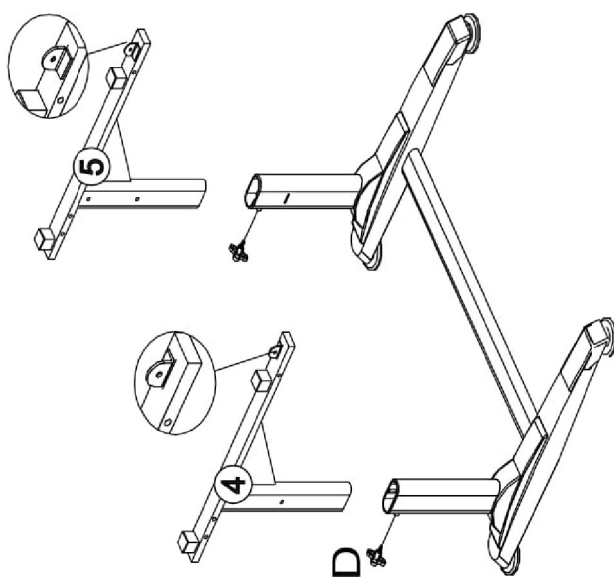

HALMAR Sp. z o.o.

ul. Centralnego Okręgu Przemysłowego 2, 37-450 Stalowa Wola, POLSKA / POLAND
tel. +48 15 843 28 10, fax: +48 15 842 19 57, e-mail: office@halmar.com.pl