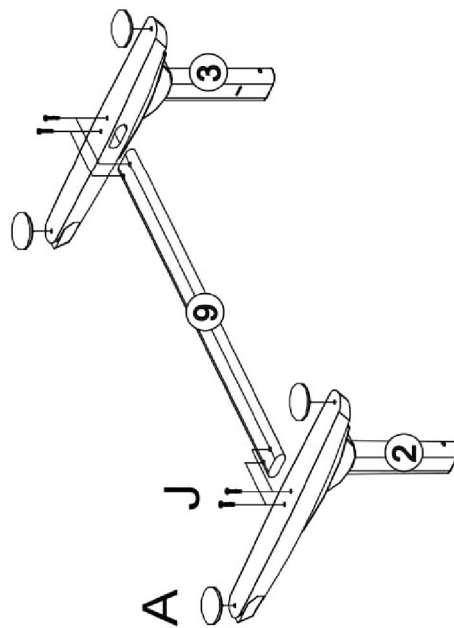

COLLORIDO

A		M8	04
B			02
C		M6	04
D		M8	02
E		M4x12mm	10
F		M6x12mm	10
G		M6x20mm	02
H		M6x50mm	04
I		M6x55mm	06
J		M6x40mm	04
K		M6	02
L		M8x15	02
M		M8	02
N		M8	02
	  	M6 M8	

01

02

03

HALMAR Sp. z o.o.

ul. Centralnego Okręgu Przemysłowego 2, 37-450 Stalowa Wola, POLSKA / POLAND
tel. +48 15 843 28 10, fax: +48 15 842 19 57, e-mail: office@halmar.com.pl