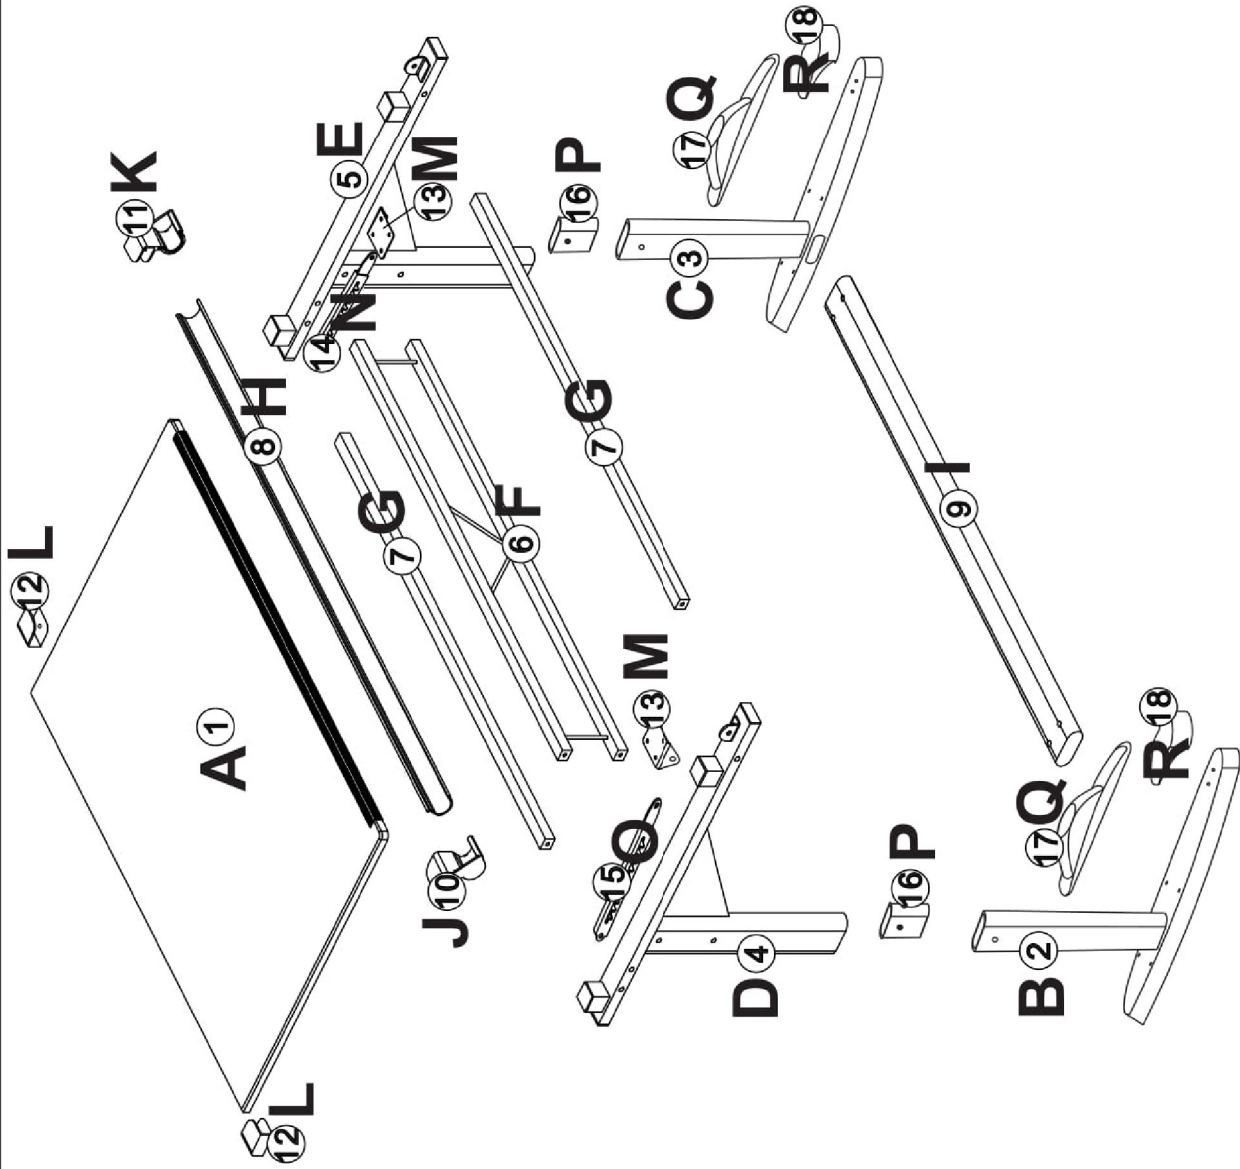

COLLORIDO

max. 30 kg

HALMAR Sp. z o.o.

ul. Centralnego Okręgu Przemysłowego 2, 37-450 Stalowa Wola, POLSKA / POLAND
 tel. +48 15 843 28 10, fax: +48 15 842 19 57, e-mail: office@halmar.com.pl

COLLORIDO

A		M8	04
B			02
C		M6	04
D		M8	02
E		M4x12mm	10
F		M6x12mm	10
G		M6x20mm	02
H		M6x50mm	04
I		M6x55mm	06
J		M6x40mm	04
K		M6	02
L		M8x15	02
M		M8	02
N		M8	02
	  	M6 M8	