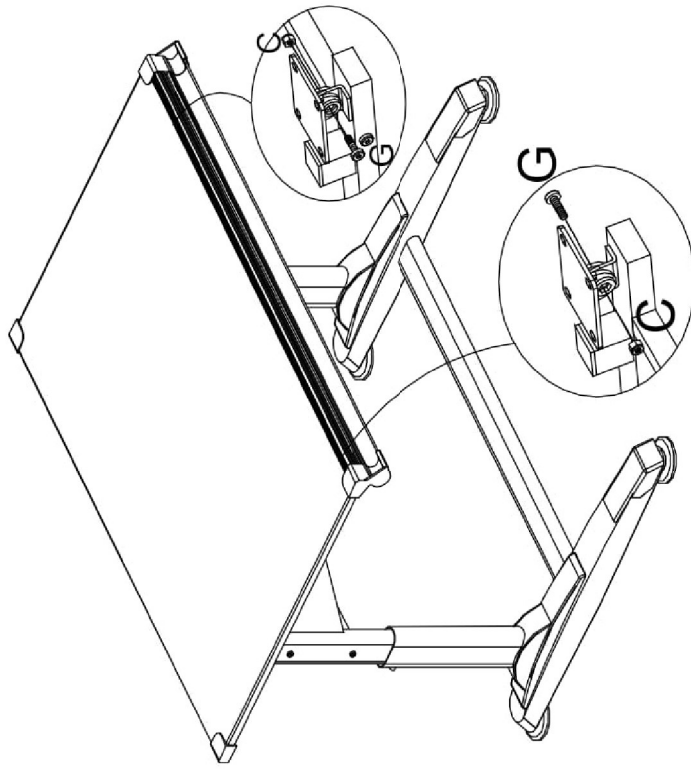

COLLORIDO

06

07