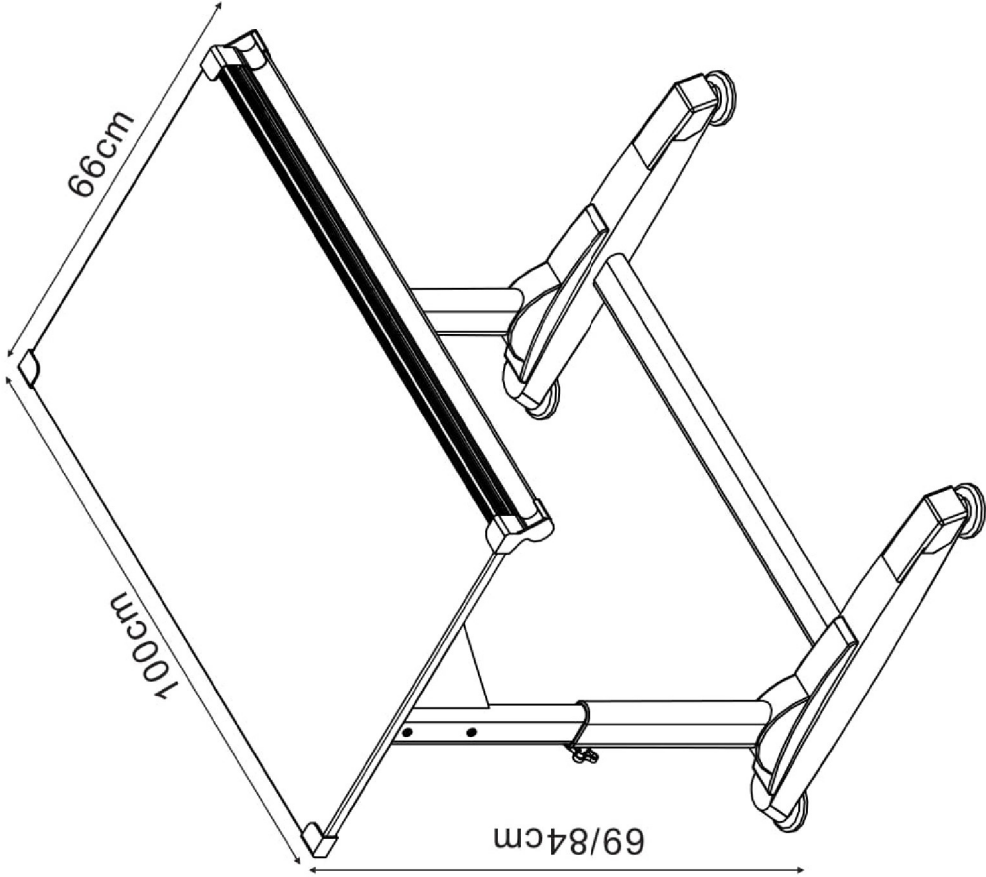

COLLORIDO

max. 30 kg

HALMAR Sp. z o.o.

ul. Centralnego Okręgu Przemysłowego 2, 37-450 Stalowa Wola, POLSKA / POLAND
 tel. +48 15 843 28 10, fax: +48 15 842 19 57, e-mail: office@halmar.com.pl

COLLORIDO

A		M8	04
B			02
C		M6	04
D		M8	02
E		M4x12mm	10
F		M6x12mm	10
G		M6x20mm	02
H		M6x50mm	04
I		M6x55mm	06
J		M6x40mm	04
K		M6	02
L		M8x15	02
M		M8	02
N		M8	02
	  	M6 M8	