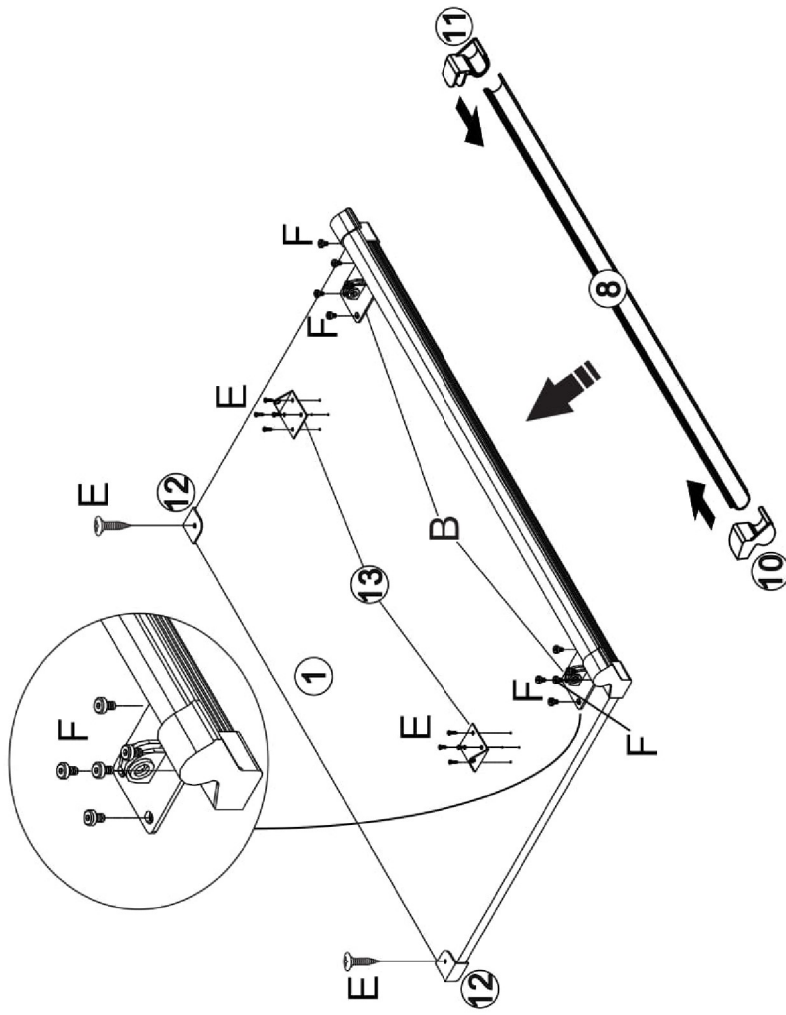

04

05

HALMAR Sp. z o.o.

ul. Centralnego Okręgu Przemysłowego 2, 37-450 Stalowa Wola, POLSKA / POLAND
tel. +48 15 843 28 10, fax: +48 15 842 19 57, e-mail: office@halmar.com.pl