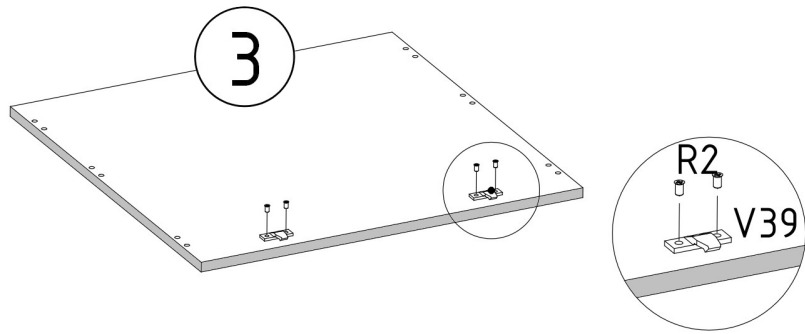

POLA_TWIN

PRODUCTION DATE	PACKING CODE

001651	4	1
001650	3	2
000130	2	4
001648	1	4
ID	NUMBER	QUANTITY

V39

R2

x2 6x13mm

x4

B2  ø12/4mm x16	V41 	S1  x1 3,5x16mm x2
--	--	--