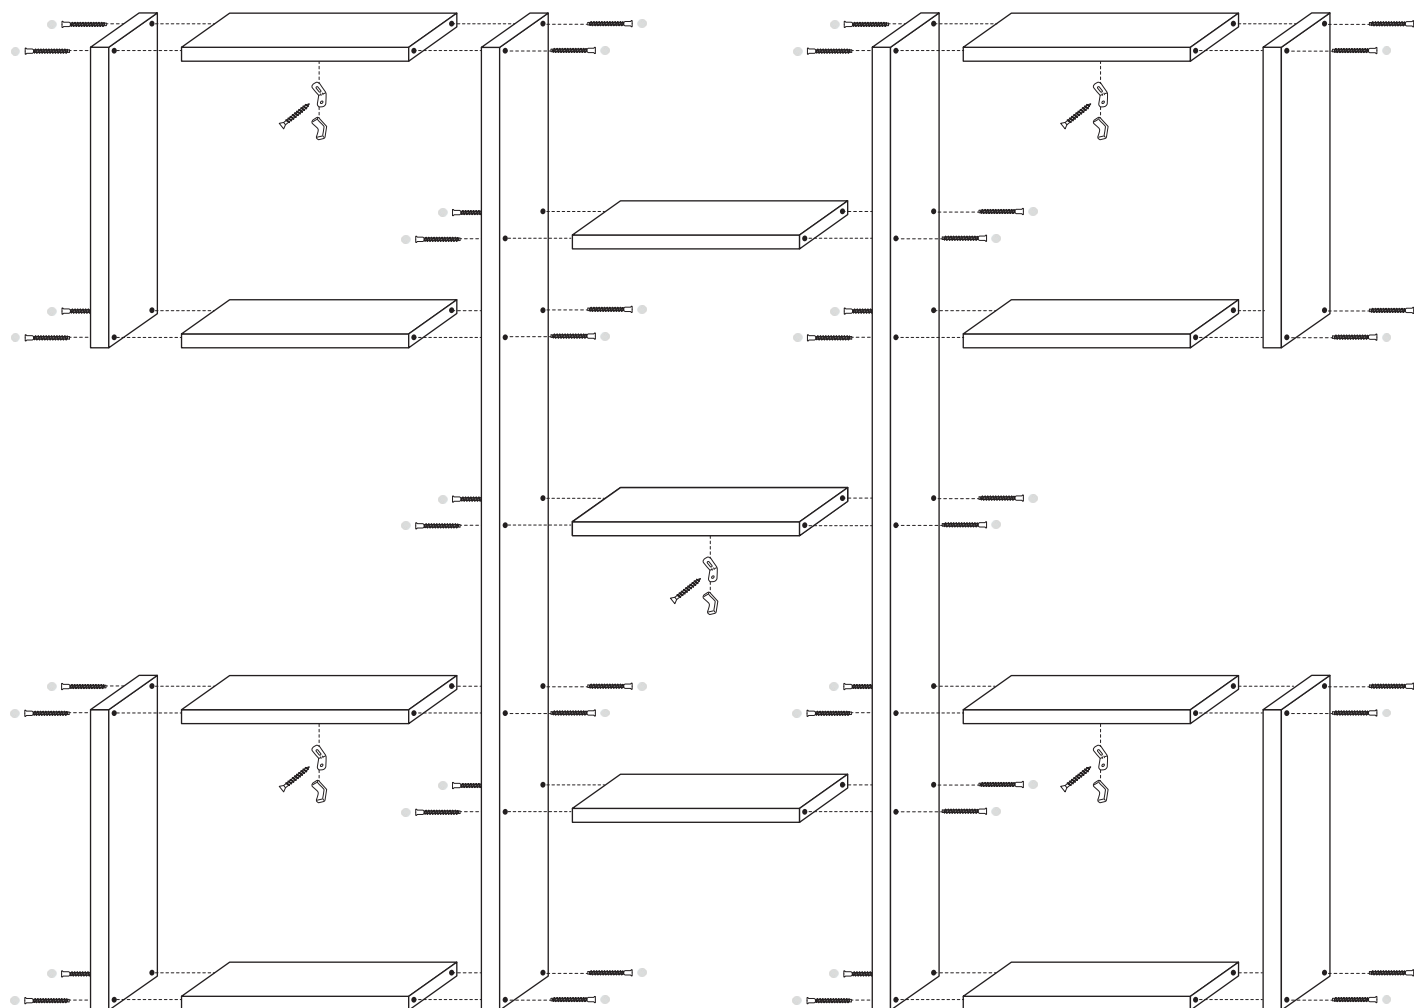

SCHEMAT MONTAŻU

ZESTAWIENIE CZĘŚCI						
	Nazwa	 Zawieszka	 Śruba do zawieszki	 Konfirmat	 Zaślepka	 Klucz imbusowy
	Sztuki	5	5	44	44	1