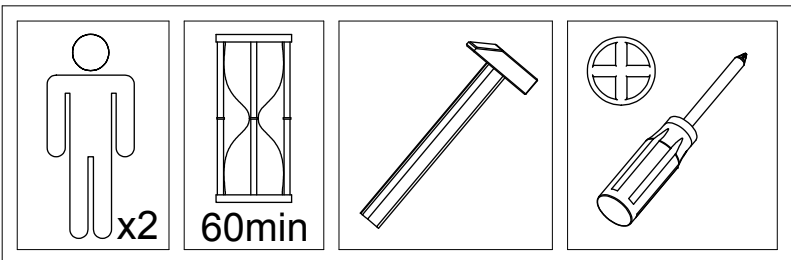

# HUBERTUS DESIGN

- |                                  |                              |
|----------------------------------|------------------------------|
| (D) Montageanleitung             | (GB) Assembly instructions   |
| (NL) Handleiding voor de montage | (PL) Instrukcja montażu      |
| (TR) Montaj talimatı             | (RU) Инструкция по монтажу   |
| (RO) Instrucțiunile asamblare    | (CZ) Montážní návod          |
| (IT) Istruzioni per il montaggio | (FR) Instructions de montage |
| (SK) Montážny návod              | (HU) Szerelési útmutató      |

# SALINA

01 - 05/2013

5

6

7

14 **zm** x8  **x4**

15 **w14** x8 