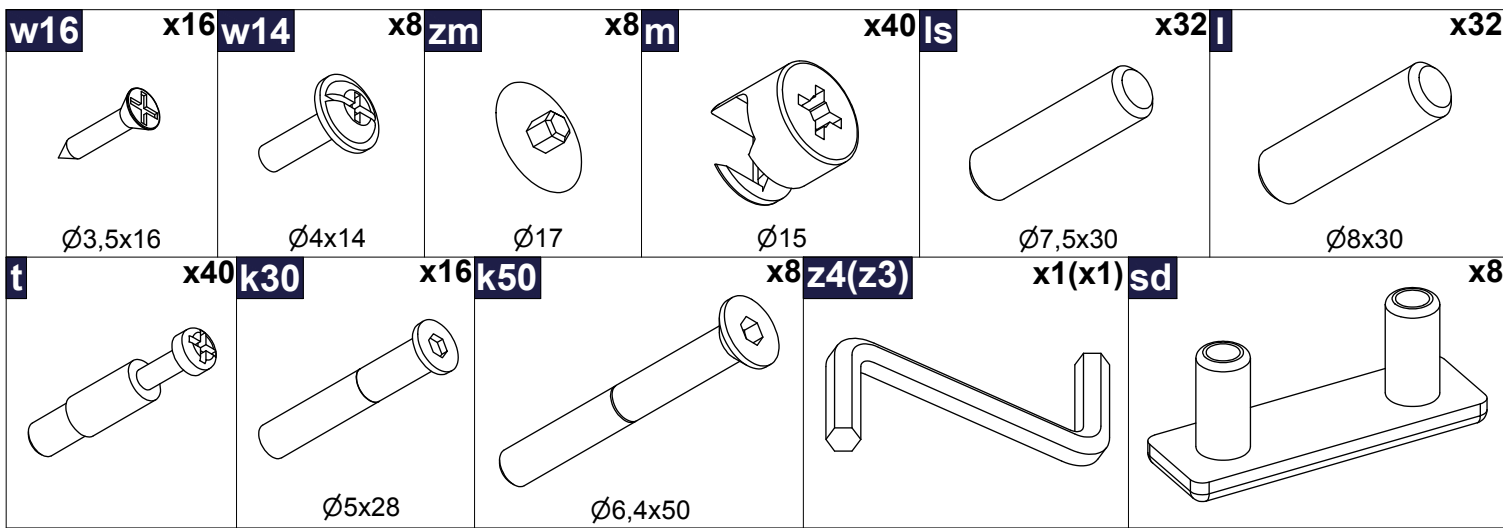

# HUBERTUS DESIGN

- |                                  |                              |
|----------------------------------|------------------------------|
| (D) Montageanleitung             | (GB) Assembly instructions   |
| (NL) Handleiding voor de montage | (PL) Instrukcja montażu      |
| (TR) Montaj talimatı             | (RU) Инструкция по монтажу   |
| (RO) Instrucțiunile asamblare    | (CZ) Montážní návod          |
| (IT) Istruzioni per il montaggio | (FR) Instructions de montage |
| (SK) Montážny návod              | (HU) Szerelési útmutató      |

# SALINA

01 - 05/2013

5

6

7

14 **zm** x8  **x4**

15 **w14** x8 