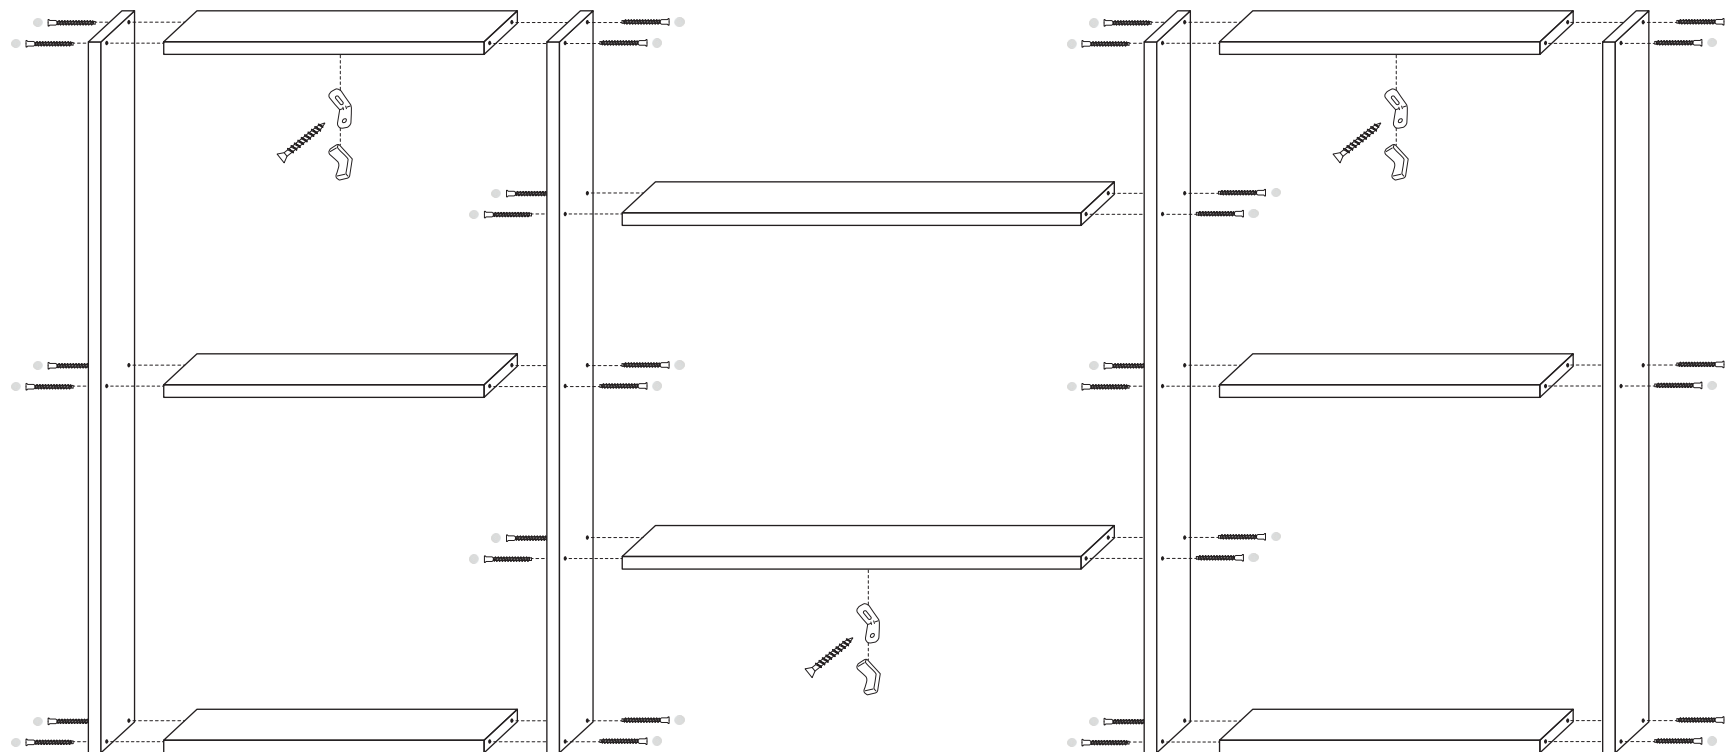

SCHEMAT MONTAŻU

ZESTAWIENIE CZĘŚCI						
	Nazwa	 Zawieszka	 Śruba do zawieszki	 Konfirmat	 Zaślepka	 Klucz imbusowy
	Sztuki	3	3	32	32	1