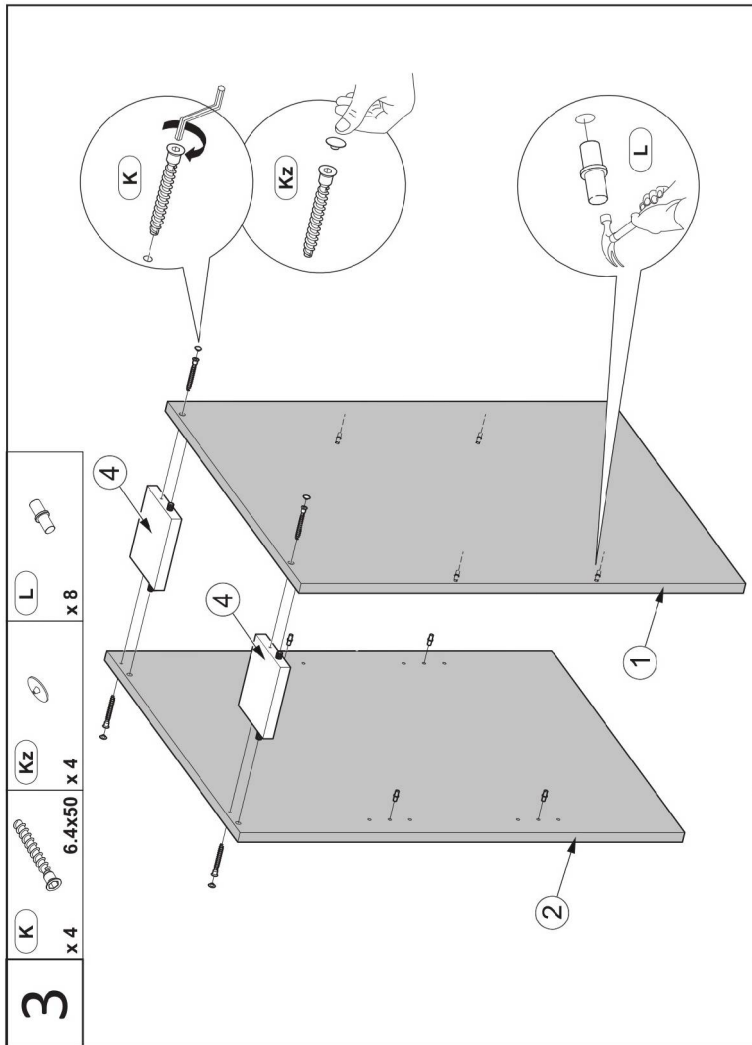

MS VENTO

15/82

(RU) № детали	Код	Размер (мм)	Количество (шт)
(CZ) № podrobnosti	код	Rozměr (mm)	Množství (ks)
(HU) № részletek	a kódok	Méret (mm)	Mennyiség (db)
(EN) № details	code	Size (mm)	Quantity (pcs)
(SK) № podrobnosti	код	Rozmer (mm)	Množstvo (ks)
(PL) № szczegóły	kod	Rozmiar (mm)	Ilość (szt)
1	H00201	704 x 522 x 16	1
2	H00202	704 x 522 x 16	1
3	H00301	118 x 96 x 16	2
4	H00401	150 x 522 x 16	1
5	H00501	116 x 511 x 16	2
6	H00701	718 x 148 x 3	1

G		1,6x20	L		x 8
I		8x30	Kz		x 4
H		x 1	S1		x 10
x 2		x 1	D5		x 2
x 8		6,4x50	KK		x 1
x 1		x 1	KK		x 1
x 1		x 1	L		x 8
x 1		x 1	S5		x 2
x 1		x 1	S5		x 2
x 1		x 1	S5		x 2

1

2

6/12

5/12