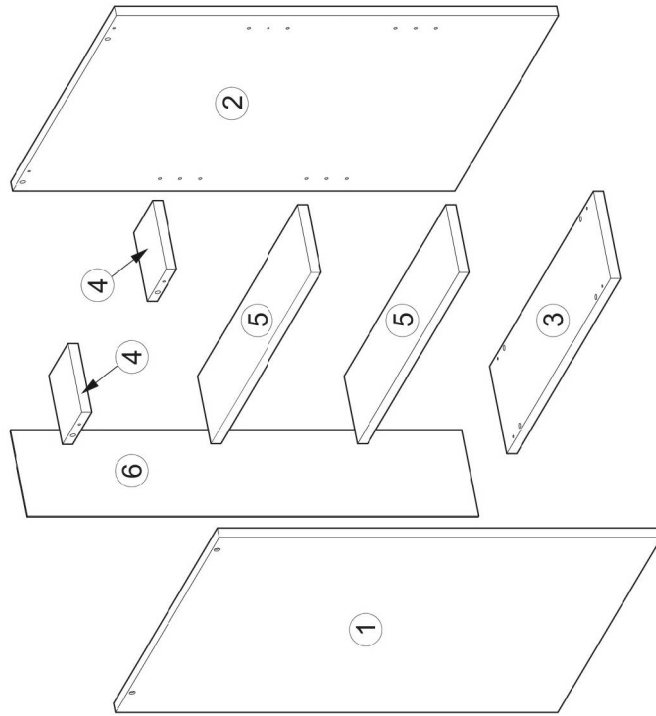

MS VENTO

- (RU) Инструкция по сборке: HO 15/82
- (CZ) Návod montáž: S 15/82
- (HU) Szerelési útmutató: A 15/82
- (EN) Assembly instructions: B 15/82
- (SK) Návod montáž: S 15/82
- (PL) Instrukcja montaż: D 15/82;

MS VENTO

15/82

(RU) № детали	Код	Размер (мм)	Количество (шт)
(CZ) № podrobnosti	код	Rozměr (mm)	Množství (ks)
(HU) № részletek	a kódok	Méret (mm)	Mennyiség (db)
(EN) № details	code	Size (mm)	Quantity (pcs)
(SK) № podrobnosti	код	Rozmer (mm)	Množstvo (ks)
(PL) № szczegóły	kod	Rozmiar (mm)	Ilość (szt)
1	H00201	704 x 522 x 16	1
2	H00202	704 x 522 x 16	1
3	H00301	118 x 96 x 16	2
4	H00401	150 x 522 x 16	1
5	H00501	116 x 511 x 16	2
6	H00701	718 x 148 x 3	1

G		1,6x20	L		x 8
I		8x30	Kz		x 4
H		x 1	S1		x 10
x 2		x 1	D5		x 2
x 8		6,4x50	KK		x 1
x 1		x 1	KK		x 1
x 1		x 1	L		x 8
x 1		x 1	S5		x 2
x 1		x 1	S5		x 2
x 1		x 1	S5		x 2

1

2

6/12

5/12