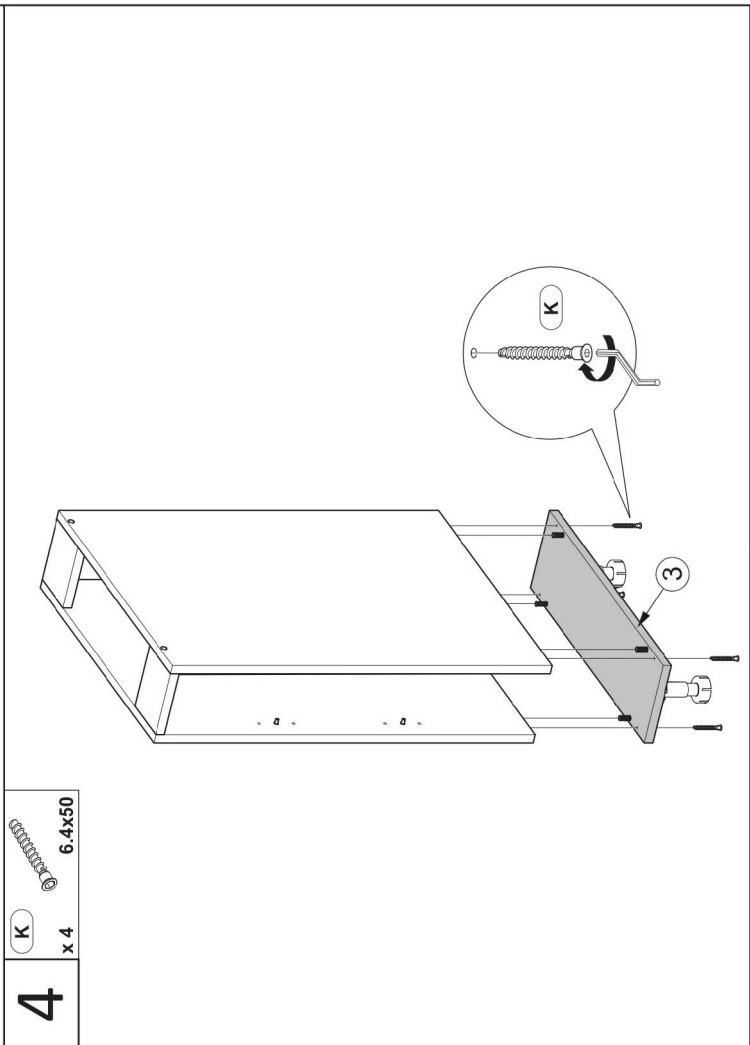

MS VENTO

15/82

(RU) № детали	Код	Размер (мм)	Количество (шт)
(CZ) № podrobnosti	код	Rozměr (mm)	Množství (ks)
(HU) № részletek	a kódok	Méret (mm)	Mennyiség (db)
(EN) № details	code	Size (mm)	Quantity (pcs)
(SK) № podrobnosti	код	Rozmer (mm)	Množstvo (ks)
(PL) № szczegóły	kod	Rozmiar (mm)	Ilość (szt)
1	H00201	704 x 522 x 16	1
2	H00202	704 x 522 x 16	1
3	H00301	118 x 96 x 16	2
4	H00401	150 x 522 x 16	1
5	H00501	116 x 511 x 16	2
6	H00701	718 x 148 x 3	1

G		1,6x20	L		x 8
I		8x30	Kz		x 4
H		x 1	S1		x 10
x 2		x 1	D5		x 2
x 8		6,4x50	KK		x 1
x 1		x 1	KK		x 1
x 1		x 1	L		x 8
x 1		x 1	S5		x 2
x 1		x 1	S5		x 2
x 1		x 1	S5		x 2

1

2

6/12

5/12