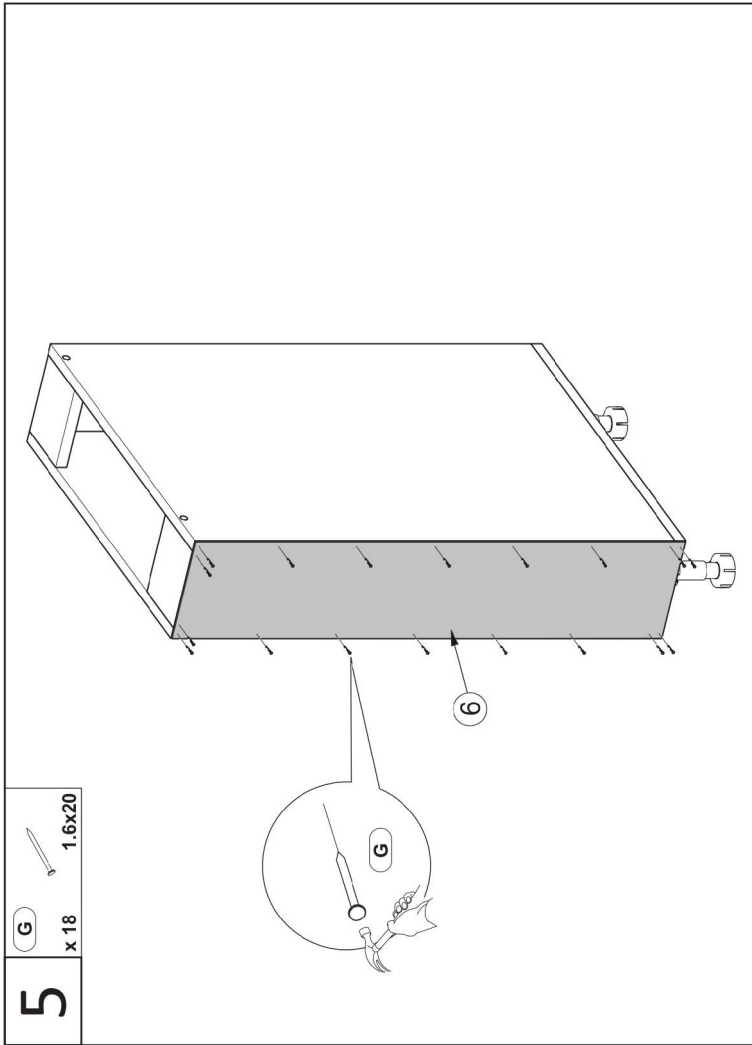

MS VENTO

15/82

(RU) № детали	Код	Размер (мм)	Количество (шт)
(CZ) № podrobnosti	код	Rozměr (mm)	Množství (ks)
(HU) № részletek	a kódok	Méret (mm)	Mennyiség (db)
(EN) № details	code	Size (mm)	Quantity (pcs)
(SK) № podrobnosti	код	Rozmer (mm)	Množstvo (ks)
(PL) № szczegóły	kod	Rozmiar (mm)	Ilość (szt)
1	H00201	704 x 522 x 16	1
2	H00202	704 x 522 x 16	1
3	H00301	118 x 96 x 16	2
4	H00401	150 x 522 x 16	1
5	H00501	116 x 511 x 16	2
6	H00701	718 x 148 x 3	1

G		1,6x20	L		x 8
I		8x30	Kz		x 4
H		x 1	S1		x 10
x 2		x 1	D5		x 2
x 8		6,4x50	KK		x 1
x 1		x 1	KK		x 1
x 1		x 1	L		x 8
x 1		x 1	S5		x 2
x 1		x 1	S5		x 2
x 1		x 1	S5		x 2

1

2

6/12

5/12