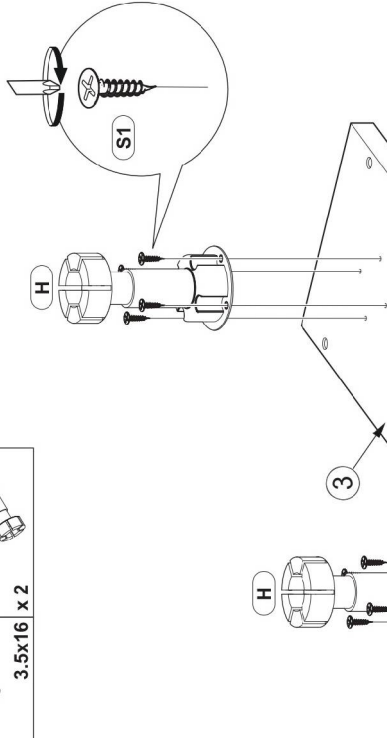

MS VENTO

- (RU) Инструкция по сборке: HO 15/82
- (CZ) Návod montáž: S 15/82
- (HU) Szerelési útmutató: A 15/82
- (EN) Assembly instructions: B 15/82
- (SK) Návod montáž: S 15/82
- (PL) Instrukcja montaż: D 15/82;

MS VENTO

15/82

(RU) № детали	Код	Размер (мм)	Количество (шт)
(CZ) № podrobnosti	код	Rozměr (mm)	Množství (ks)
(HU) № részletek	a kódok	Méret (mm)	Mennyiség (db)
(EN) № details	code	Size (mm)	Quantity (pcs)
(SK) № podrobnosti	код	Rozmer (mm)	Množstvo (ks)
(PL) № szczegóły	kod	Rozmiar (mm)	Ilość (szt)
1	H00201	704 x 522 x 16	1
2	H00202	704 x 522 x 16	1
3	H00301	118 x 96 x 16	2
4	H00401	150 x 522 x 16	1
5	H00501	116 x 511 x 16	2
6	H00701	718 x 148 x 3	1

G		1,6x20	L		x 8
I		8x30	Kz		x 4
H		x 1	S1		x 10
x 2		x 1	D5		x 2
x 8		6,4x50	KK		x 1
x 1		x 1	KK		x 1
x 1		x 1	L		x 8
x 1		x 1	S5		x 2
x 1		x 1	S5		x 2
x 1		x 1	S5		x 2

1

2

6/12

5/12