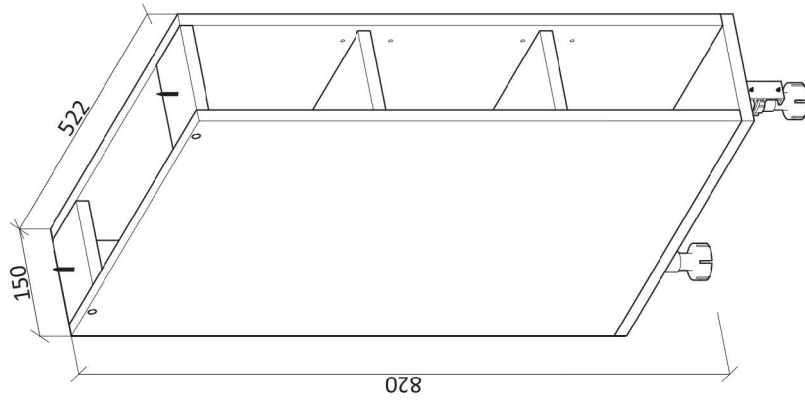

MS VENTO

- (RU) Инструкция по сборке: HO 15/82
- (CZ) Návod montáž: S 15/82
- (HU) Szerelési útmutató: A 15/82
- (EN) Assembly instructions: B 15/82
- (SK) Návod montáž: S 15/82
- (PL) Instrukcja montaż: D 15/82;

MS VENTO

15/82

(RU) № детали	Код	Размер (мм)	Количество (шт)
(CZ) № podrobnosti	код	Rozměr (mm)	Množství (ks)
(HU) № részletek	a kódok	Méret (mm)	Mennyiség (db)
(EN) № details	code	Size (mm)	Quantity (pcs)
(SK) № podrobnosti	код	Rozmer (mm)	Množstvo (ks)
(PL) № szczegóły	kod	Rozmiar (mm)	Ilość (szt)
1	H00201	704 x 522 x 16	1
2	H00202	704 x 522 x 16	1
3	H00301	118 x 96 x 16	2
4	H00401	150 x 522 x 16	1
5	H00501	116 x 511 x 16	2
6	H00701	718 x 148 x 3	1

G		1,6x20	L		x 8
I		8x30	Kz		x 4
H		x 1	S1		x 10
x 2		x 1	D5		x 2
x 8		6,4x50	KK		x 1
x 1		x 1	KK		x 1
x 1		x 1	L		x 8
x 1		x 1	S5		x 2
x 1		x 1	S5		x 2
x 1		x 1	S5		x 2

1

2

6/12

5/12