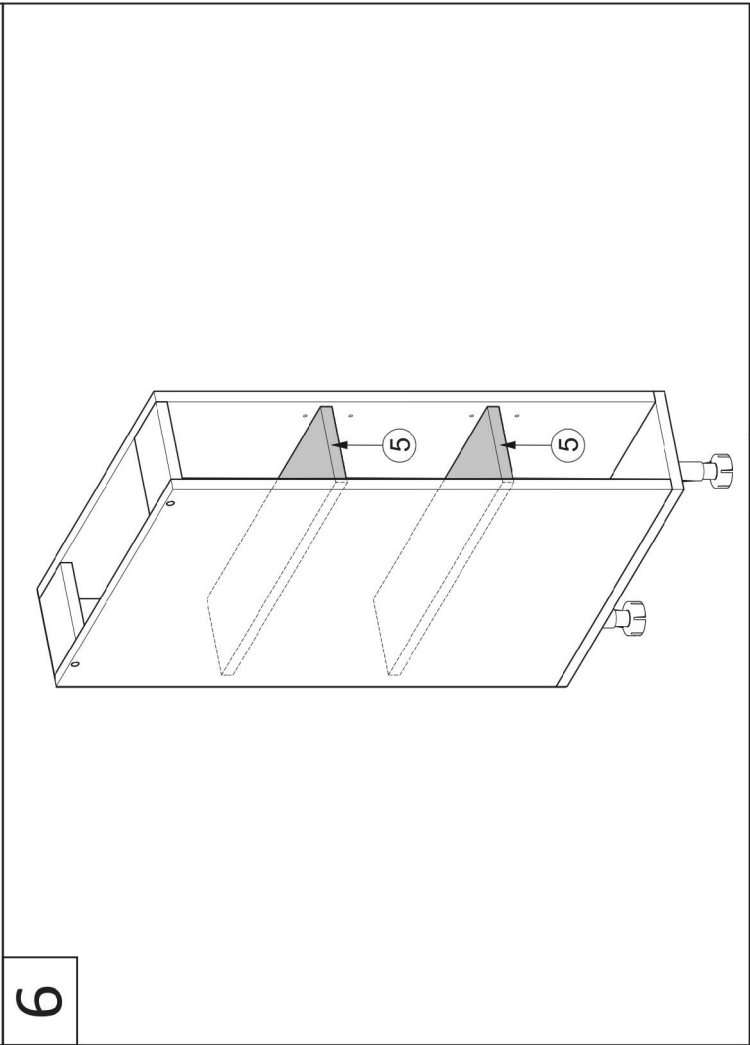

MS VENTO

15/82

(RU) № детали	Код	Размер (мм)	Количество (шт)
(CZ) № podrobnosti	код	Rozměr (mm)	Množství (ks)
(HU) № részletek	a kódok	Méret (mm)	Mennyiség (db)
(EN) № details	code	Size (mm)	Quantity (pcs)
(SK) № podrobnosti	код	Rozmer (mm)	Množstvo (ks)
(PL) № szczegóły	kod	Rozmiar (mm)	Ilość (szt)
1	H00201	704 x 522 x 16	1
2	H00202	704 x 522 x 16	1
3	H00301	118 x 96 x 16	2
4	H00401	150 x 522 x 16	1
5	H00501	116 x 511 x 16	2
6	H00701	718 x 148 x 3	1

G		1,6x20	L		x 8
I		8x30	Kz		x 4
H		x 1	S1		x 10
x 2		x 1	D5		x 2
x 8		6,4x50	KK		x 1
x 1		x 1	KK		x 1
x 1		x 1	L		x 8
x 1		x 1	S5		x 2
x 1		x 1	S5		x 2
x 1		x 1	S5		x 2

1

2

6/12

5/12