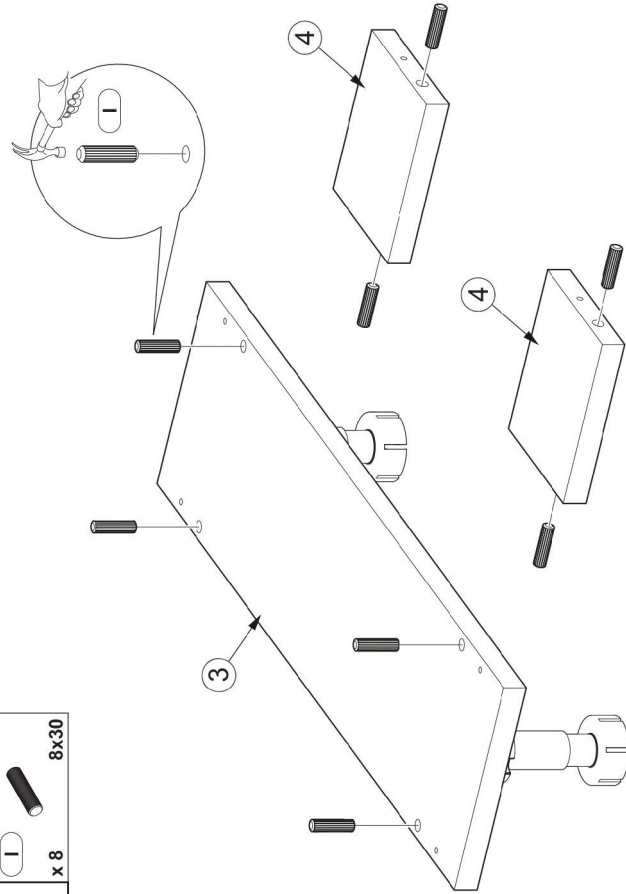

MS VENTO

- (RU) Инструкция по сборке: HO 15/82
- (CZ) Návod montáž: S 15/82
- (HU) Szerelési útmutató: A 15/82
- (EN) Assembly instructions: B 15/82
- (SK) Návod montáž: S 15/82
- (PL) Instrukcja montaż: D 15/82;

MS VENTO

15/82

(RU) № детали	Код	Размер (мм)	Количество (шт)
(CZ) № podrobnosti	код	Rozměr (mm)	Množství (ks)
(HU) № részletek	a kódok	Méret (mm)	Mennyiség (db)
(EN) № details	code	Size (mm)	Quantity (pcs)
(SK) № podrobnosti	код	Rozmer (mm)	Množstvo (ks)
(PL) № szczegóły	kod	Rozmiar (mm)	Ilość (szt)
1	H00201	704 x 522 x 16	1
2	H00202	704 x 522 x 16	1
3	H00301	118 x 96 x 16	2
4	H00401	150 x 522 x 16	1
5	H00501	116 x 511 x 16	2
6	H00701	718 x 148 x 3	1

G		1,6x20	L		x 8
I		8x30	Kz		x 4
H		x 1	S1		x 10
x 2		x 1	D5		x 2
x 8		6,4x50	KK		x 1
x 1		x 1	KK		x 1
x 1		x 1	L		x 8
x 1		x 1	S5		x 2
x 1		x 1	S5		x 2
x 1		x 1	S5		x 2

1

2

6/12

5/12