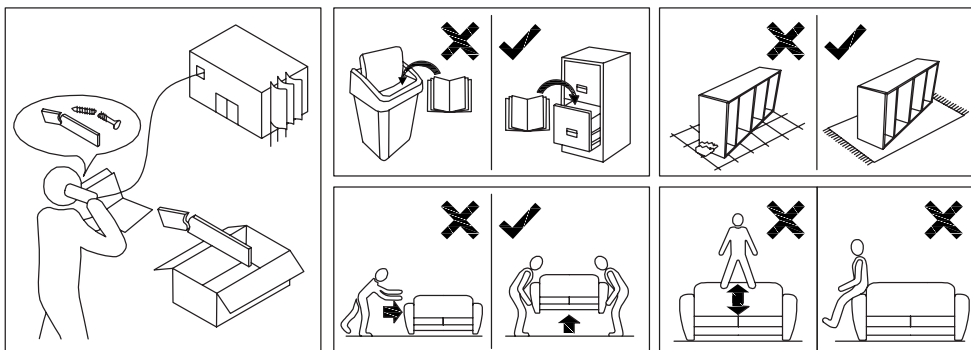

SOHO U

2024-06-26

45 min.

- | | |
|----------------------------------|------------------------------|
| (D) Montageanleitung | (GB) Assembly Instructions |
| (FR) Notice de montage | (IT) Istruzioni di montaggio |
| (NL) Handleiding voor de montage | (PL) Instrukcja montażu |
| (CZ) Montážní návod | (SK) Návod na montáž |
| (HU) Szerelési útmutató | (RO) Instrucțiuni de montaj |
| (TR) Montaj talimatı | (RU) Инструкции по монтажу |