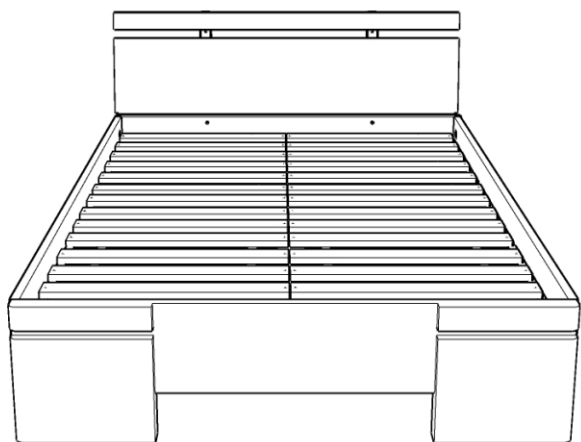

SKANDICA

SPARTA MAXI

SPARTA MAXI

90 120 140 160 180 200

SPRAWDZENIE JAKOŚCI

SPRAWDZENIE WYMIARÓW

SPRAWDZENIE NAWIERCENÍ

PRZÓD

TYŁ

OPARCIA

SŁUPKI WYSOKIE

KLOCKI WYS. 26+20,2

MONTAŻ MUF

AKCESORIA

INSTRUKCJA

GWARANCJA

10.

x4

120x200
140x200
160x200

x8

180x200
200x200