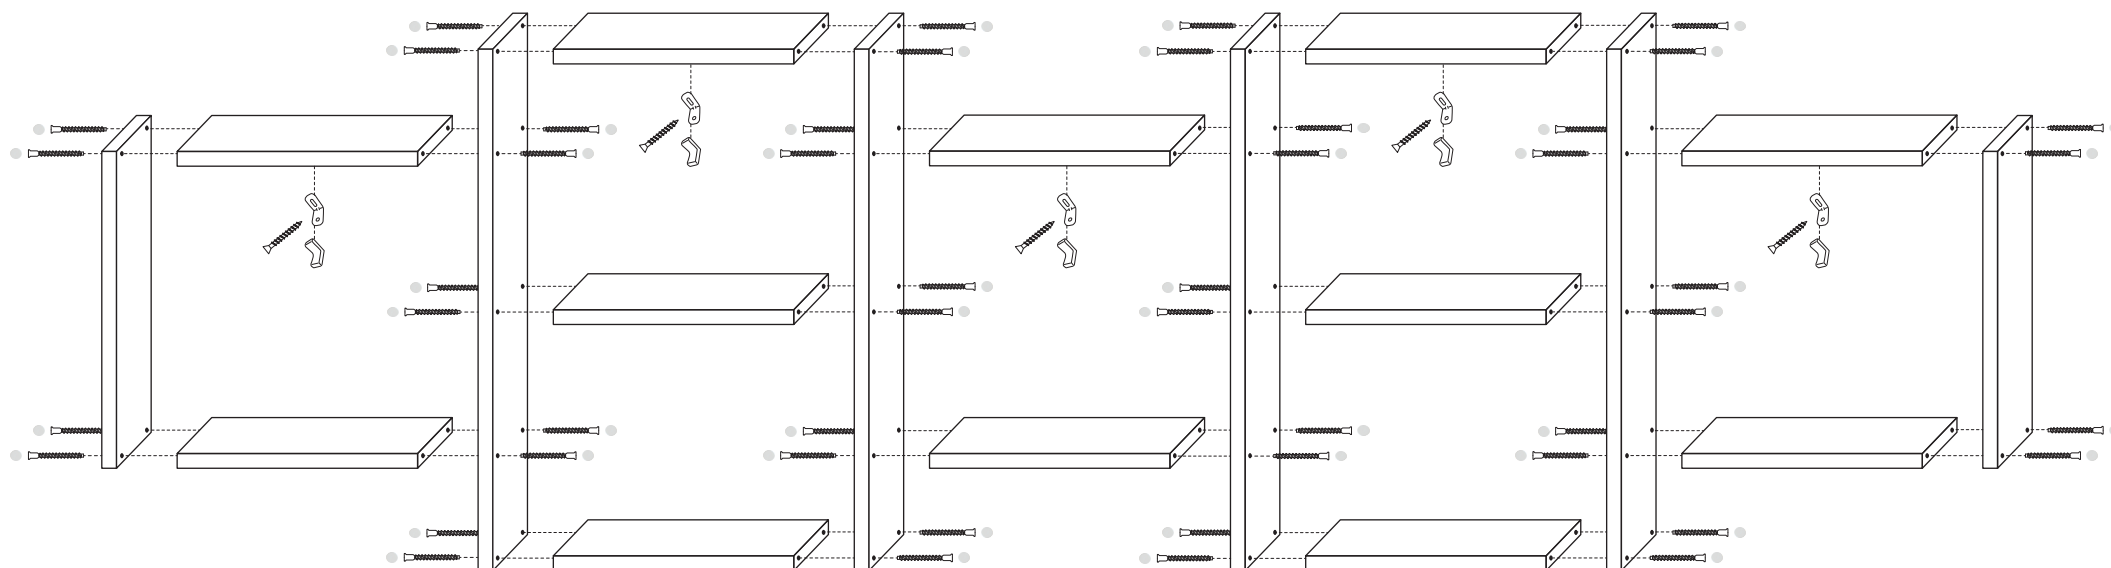

# SCHEMAT MONTAŻU

ZESTAWIENIE CZĘŚCI						
	Nazwa	 Zawieszka	 Śruba do zawieszki	 Konfirmat	 Zaślepka	 Klucz imbusowy
	Sztuki	5	5	48	48	1