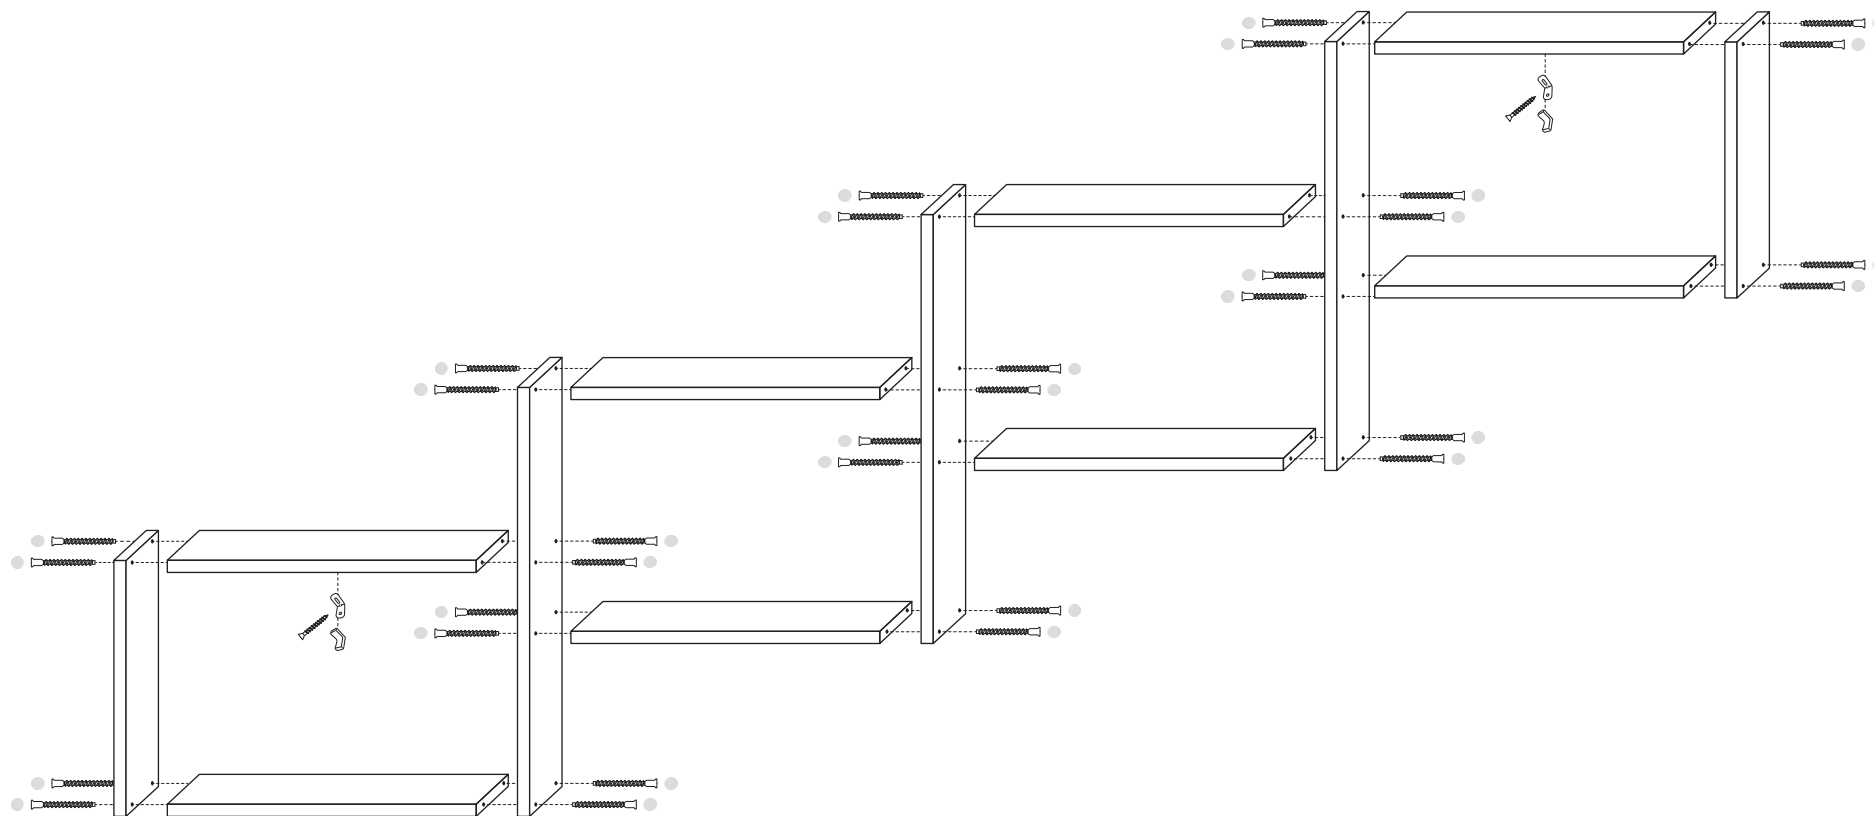

# SCHEMAT MONTAŻU

ZESTAWIENIE CZĘŚCI						
	Nazwa	 Zawieszka	 Śruba do zawieszki	 Konfirmat	 Zaślepka	 Klucz imbusowy
	Sztuki	2	2	32	32	1