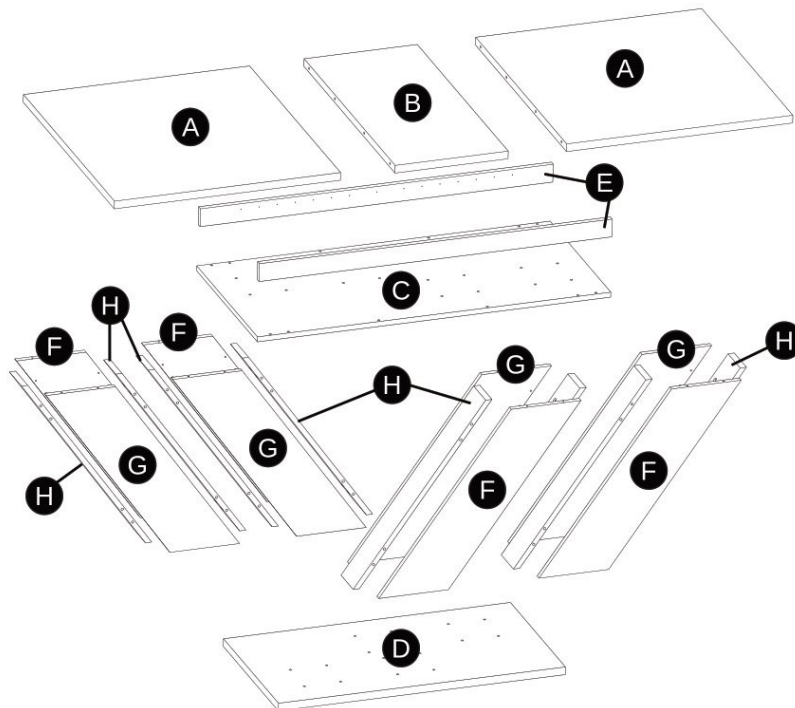

TABLE BRANDON (160-200x90x77cm)

STÓŁ BRANDON (160-200x90x77cm)

POTRZEBNE NARZĘDZIA TOOLS REQUIRED

Elementy znajdujące się w opakowaniach / Other elements

Okucia znajdujące się w opakowaniach / Parts in the packaging

I  Ø8x35mm x44	J  3,5x16mm x38	K  x1	L  x6	M  7x50mm x8	N  4x25mm x20
O  x1	P  x4	R  7x70mm x32	S  x24	T  x32	U  x32

1

x4

2

x4

3

x8

4

5

6

7

9

<p>J</p>  <p>x30</p>	<p>O</p>  <p>x1</p>	<p>I</p>  <p>x4</p>	<p>+</p> 
--------------------------------------------------------------------------------------------------------------	-------------------------------------------------------------------------------------------------------------	-------------------------------------------------------------------------------------------------------------	----------------------------------------------------------------------------------------------