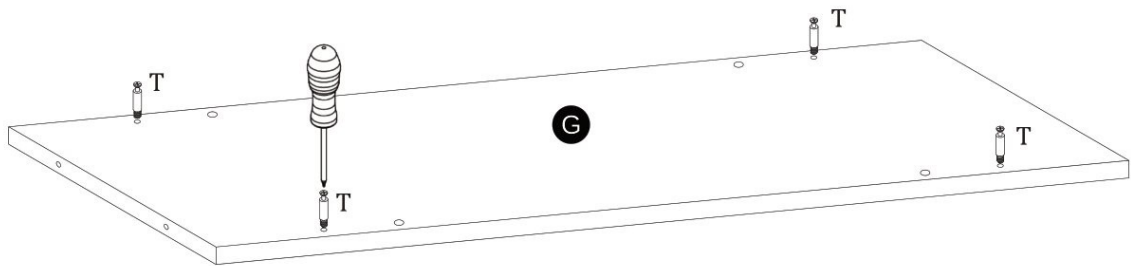

TABLE BRANDON (160-200x90x77cm)

STÓŁ BRANDON (160-200x90x77cm)

POTRZEBNE NARZĘDZIA TOOLS REQUIRED

Elementy znajdujące się w opakowaniach / Other elements

Okucia znajdujące się w opakowaniach / Parts in the packaging

I  Ø8x35mm x44	J  3,5x16mm x38	K  x1	L  x6	M  7x50mm x8	N  4x25mm x20
O  x1	P  x4	R  7x70mm x32	S  x24	T  x32	U  x32

1

x4

2

x4

3

x8

4

5

6

7

9

<p>J</p>  <p>x30</p>	<p>O</p>  <p>x1</p>	<p>I</p>  <p>x4</p>	<p>+</p> 
--------------------------------------------------------------------------------------------------------------	-------------------------------------------------------------------------------------------------------------	-------------------------------------------------------------------------------------------------------------	----------------------------------------------------------------------------------------------