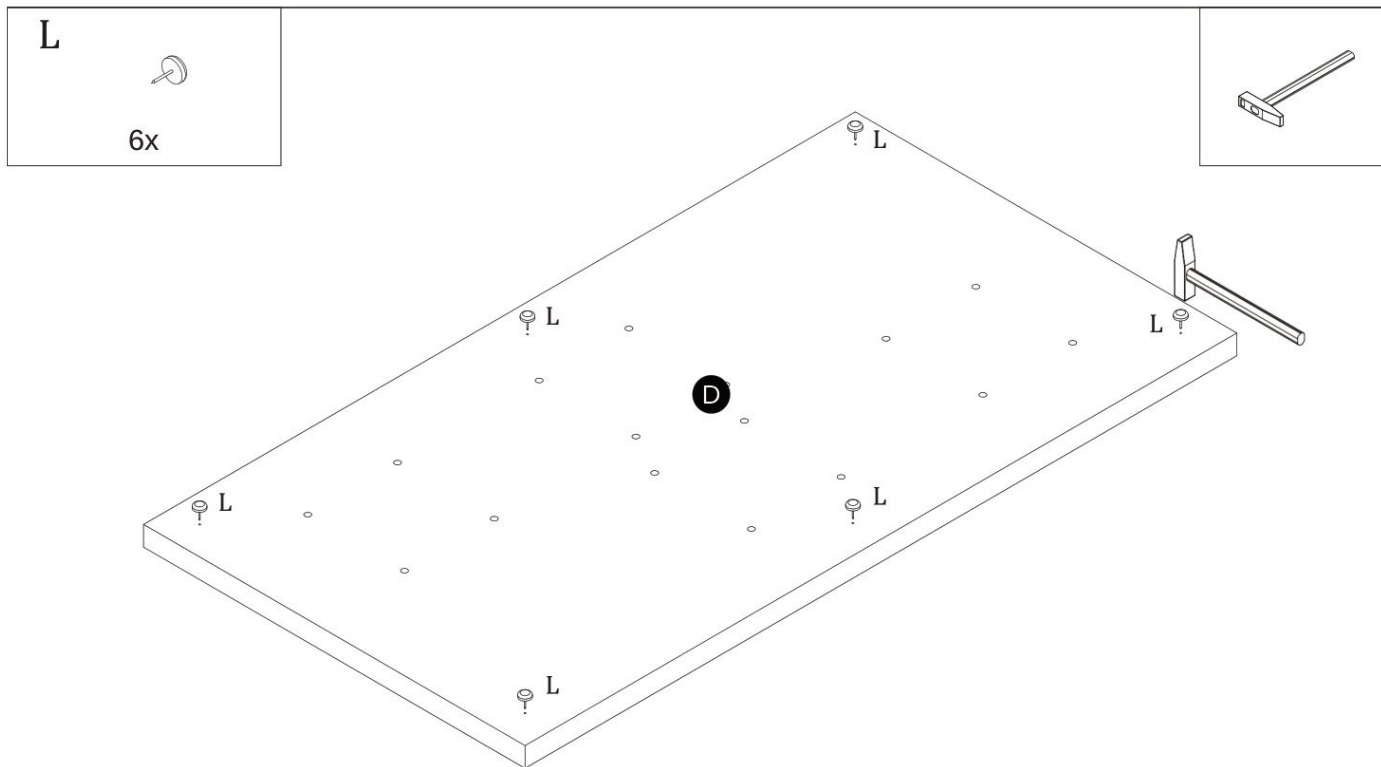

TABLE BRANDON (160-200x90x77cm)

STÓŁ BRANDON (160-200x90x77cm)

POTRZEBNE NARZĘDZIA TOOLS REQUIRED

Elementy znajdujące się w opakowaniach / Other elements

Okucia znajdujące się w opakowaniach / Parts in the packaging

I  Ø8x35mm x44	J  3,5x16mm x38	K  x1	L  x6	M  7x50mm x8	N  4x25mm x20
O  x1	P  x4	R  7x70mm x32	S  x24	T  x32	U  x32

1

x4

2

x4

3

x8

4