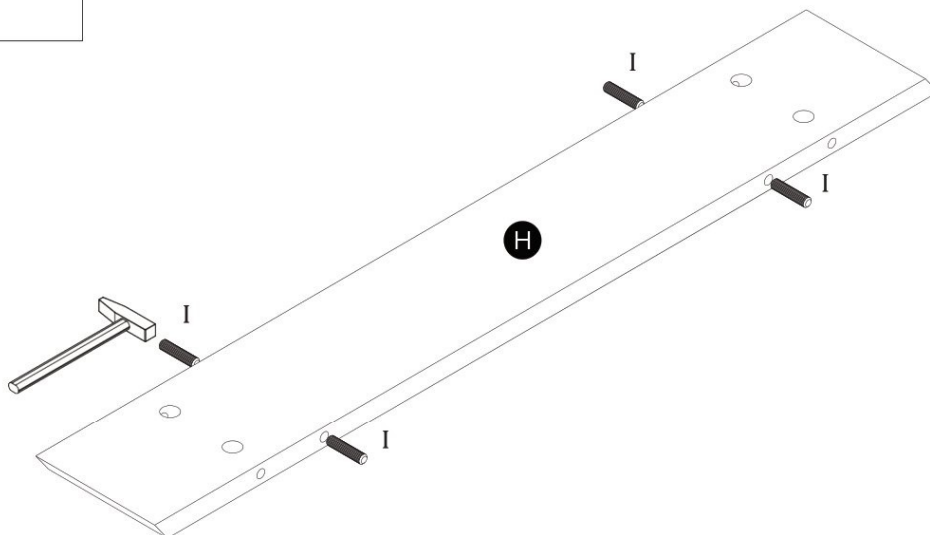

TABLE BRANDON (160-200x90x77cm)

STÓŁ BRANDON (160-200x90x77cm)

POTRZEBNE NARZĘDZIA TOOLS REQUIRED

Elementy znajdujące się w opakowaniach / Other elements

Okucia znajdujące się w opakowaniach / Parts in the packaging

I  Ø8x35mm x44	J  3,5x16mm x38	K  x1	L  x6	M  7x50mm x8	N  4x25mm x20
O  x1	P  x4	R  7x70mm x32	S  x24	T  x32	U  x32

1

x4

2

x4

3

x8

4