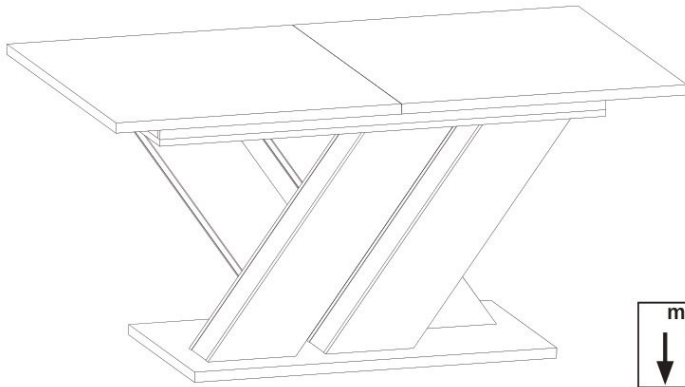

TABLE BRANDON (160-200x90x77cm)

STÓŁ BRANDON (160-200x90x77cm)

POTRZEBNE NARZĘDZIA TOOLS REQUIRED

Elementy znajdujące się w opakowaniach / Other elements

Okucia znajdujące się w opakowaniach / Parts in the packaging

I  Ø8x35mm x44	J  3,5x16mm x38	K  x1	L  x6	M  7x50mm x8	N  4x25mm x20
O  x1	P  x4	R  7x70mm x32	S  x24	T  x32	U  x32

1

x4

2

x4

3

x8

4