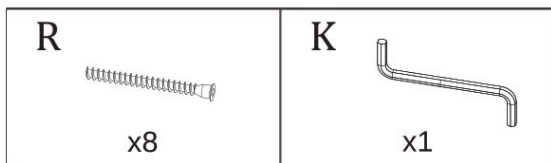

TABLE BRANDON (160-200x90x77cm)

STÓŁ BRANDON (160-200x90x77cm)

POTRZEBNE NARZĘDZIA TOOLS REQUIRED

Elementy znajdujące się w opakowaniach / Other elements

Okucia znajdujące się w opakowaniach / Parts in the packaging

I  Ø8x35mm x44	J  3,5x16mm x38	K  x1	L  x6	M  7x50mm x8	N  4x25mm x20
O  x1	P  x4	R  7x70mm x32	S  x24	T  x32	U  x32

1

x4

2

x4

3

x8

4

5

6

7

9

<p>J</p>  <p>x30</p>	<p>O</p>  <p>x1</p>	<p>I</p>  <p>x4</p>	<p>+</p> 
--------------------------------------------------------------------------------------------------------------	-------------------------------------------------------------------------------------------------------------	-------------------------------------------------------------------------------------------------------------	----------------------------------------------------------------------------------------------