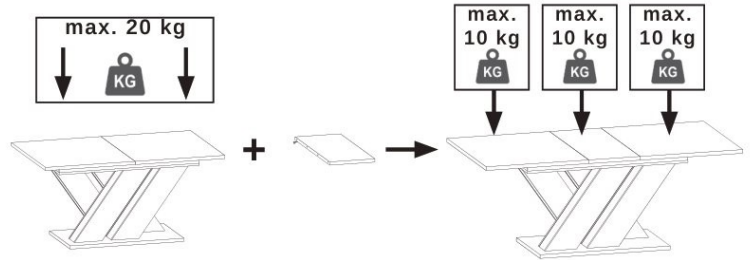

TABLE BRANDON (160-200x90x77cm)

STÓŁ BRANDON (160-200x90x77cm)

POTRZEBNE NARZĘDZIA TOOLS REQUIRED

Elementy znajdujące się w opakowaniach / Other elements

Okucia znajdujące się w opakowaniach / Parts in the packaging

I  Ø8x35mm x44	J  3,5x16mm x38	K  x1	L  x6	M  7x50mm x8	N  4x25mm x20
O  x1	P  x4	R  7x70mm x32	S  x24	T  x32	U  x32

1

x4

2

x4

3

x8

4