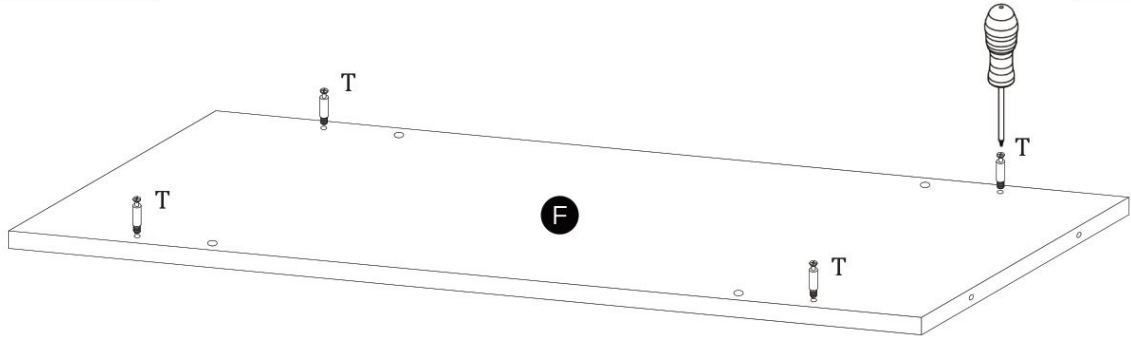

TABLE BRANDON (160-200x90x77cm)

STÓŁ BRANDON (160-200x90x77cm)

POTRZEBNE NARZĘDZIA TOOLS REQUIRED

Elementy znajdujące się w opakowaniach / Other elements

Okucia znajdujące się w opakowaniach / Parts in the packaging

I  Ø8x35mm x44	J  3,5x16mm x38	K  x1	L  x6	M  7x50mm x8	N  4x25mm x20
O  x1	P  x4	R  7x70mm x32	S  x24	T  x32	U  x32

1

x4

2

x4

3

x8

4