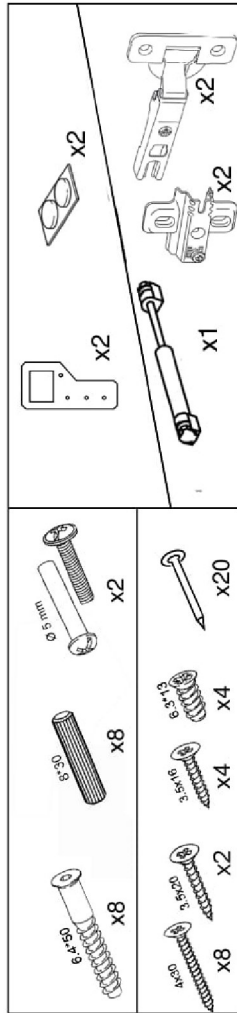

Daria 2.4m.

(RU) В.Инструкция по сборке:ВМ 60/36; (CS) B.Návod montáž: WM 60/36; (HU) B. Szerelési útmutató: AM 60/36;
 (EN) B.Assembly instructions: WM 60/36; (SK) B.Návod montáž: WM 60/36; (PL) B.Instrukcja montaż: WM 60/36;

(RU) № детали	Размер (мм)	Количество (шт)
(CS) № podrobnosti	Rozměr (mm)	Množství (ks)
(HU) № részletek	Méret (mm)	Mennyiség (db)
(EN) № details	Size (mm)	Quantity (pcs)
(SK) № podrobnosti	Rozmer (mm)	Množstvo (ks)
(PL) № szczegóły	Rozmiar (mm)	Liczba (szt)
1, 2	360 x 298 x 16	2
3	568 x 298 x 16	1
4	568 x 298 x 16	1
5	355x 596 x 16	1
6	358 x 598 x 2.5	1

(RU) № детали	Размер (мм)	Количество (шт)
(CS) № podrobnosti	Rozměr (mm)	Množství (ks)
(HU) № részletek	Méret (mm)	Mennyiség (db)
(EN) № details	Size (mm)	Quantity (pcs)
(SK) № podrobnosti	Rozmer (mm)	Množstvo (ks)
(PL) № szczegóły	Rozmiar (mm)	Liczba (szt)
1, 2	600 x 298 x 16	2
3	568 x 298 x 16	1
4	568 x 298 x 16	1
5	567 x 288 x 16	1
6	593 x 596 x 16	1
7	598 x 598 x 2.5	1

(RU) № детали	Размер (мм)	Количество (шт)
(CS) № podrobnosti	Rozměr (mm)	Množství (ks)
(HU) № részletek	Méret (mm)	Mennyiség (db)
(EN) № details	Size (mm)	Quantity (pcs)
(SK) № podrobnosti	Rozmer (mm)	Množstvo (ks)
(PL) № szczegóły	Rozmiar (mm)	Liczba (szt)
1, 2	600 x 298 x 16	2
3	368 x 298 x 16	1
4	368 x 298 x 16	1
5	367 x 288 x 16	1
6	593 x 396 x 16	1
7	598 x 398 x 2.5	1