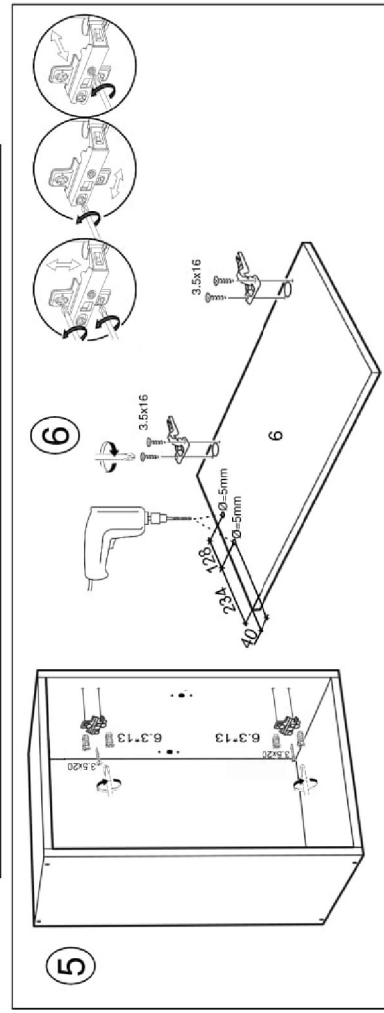

Daria 2.4m.

(RU) В.Инструкция по сборке:ВМ 60/36; (CS) B.Návod montáž: WM 60/36; (HU) B. Szerelési útmutató: AM 60/36;
 (EN) B.Assembly instructions: WM 60/36; (SK) B.Návod montáž: WM 60/36; (PL) B.Instrukcja montaż: WM 60/36;

(RU) № детали	Размер (мм)	Количество (шт)
(CS) № podrobnosti	Rozměr (mm)	Množství (ks)
(HU) № részletek	Méret (mm)	Mennyiség (db)
(EN) № details	Size (mm)	Quantity (pcs)
(SK) № podrobnosti	Rozmer (mm)	Množstvo (ks)
(PL) № szczegóły	Rozmiar (mm)	Liczba (szt)
1, 2	360 x 298 x 16	2
3	568 x 298 x 16	1
4	568 x 298 x 16	1
5	355x 596 x 16	1
6	358 x 598 x 2.5	1

(RU) № детали	Размер (мм)	Количество (шт)
(CS) № podrobnosti	Rozměr (mm)	Množství (ks)
(HU) № részletek	Méret (mm)	Mennyiség (db)
(EN) № details	Size (mm)	Quantity (pcs)
(SK) № podrobnosti	Rozmer (mm)	Množstvo (ks)
(PL) № szczegóły	Rozmiar (mm)	Liczba (szt)
1, 2	600 x 298 x 16	2
3	568 x 298 x 16	1
4	568 x 298 x 16	1
5	567 x 288 x 16	1
6	593 x 596 x 16	1
7	598 x 598 x 2.5	1

Handle - 10pcs.

(RU) № детали	Размер (мм)	Количество (шт)
(CS) № podrobnosti	Rozměr (mm)	Množství (ks)
(HU) № részletek	Méret (mm)	Mennyiség (db)
(EN) № details	Size (mm)	Quantity (pcs)
(SK) № podrobnosti	Rozmer (mm)	Množstvo (ks)
(PL) № szczegóły	Rozmiar (mm)	Liczba (szt)
1,2	820 x 448 x 16	2
3	368 x 448 x 16	1
4	367 x 438 x 16	1
5,6	368 x 96 x 16	2
7	176 x 396 x 16	1
8	533 x 396 x 16	1
9,10	96 x 400 x 16	2
11	96 x 311 x 16	1
12	405 x 341 x 2.5	1
13	718 x 398 x 2.5	1
14	368 x 100 x 16	1