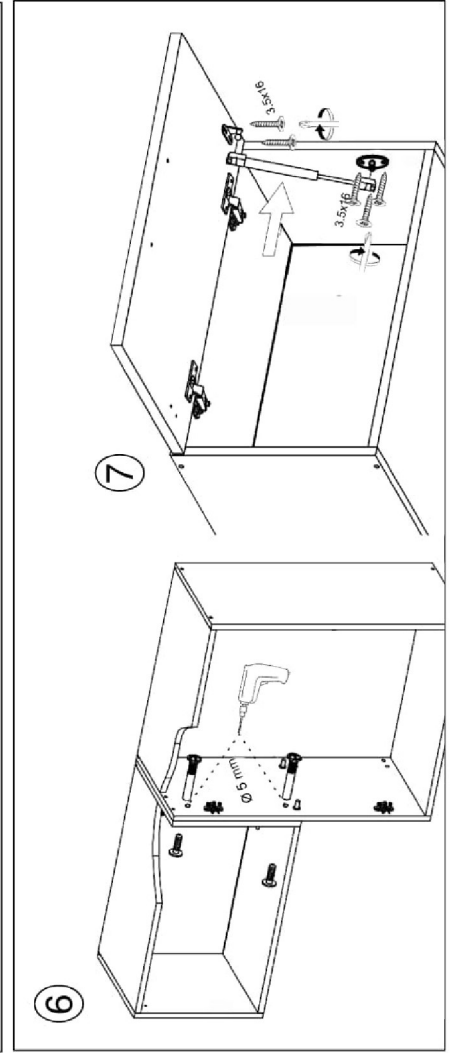

Daria 2.4m.

(RU) В.Инструкция по сборке:ВМ 60/36; (CS) B.Návod montáž: WM 60/36; (HU) B. Szerelési útmutató: AM 60/36;
 (EN) B.Assembly instructions: WM 60/36; (SK) B.Návod montáž: WM 60/36; (PL) B.Instrukcja montaż: WM 60/36;

(RU) № детали	Размер (мм)	Количество (шт)
(CS) № podrobnosti	Rozměr (mm)	Množství (ks)
(HU) № részletek	Méret (mm)	Mennyiség (db)
(EN) № details	Size (mm)	Quantity (pcs)
(SK) № podrobnosti	Rozmer (mm)	Množstvo (ks)
(PL) № szczegóły	Rozmiar (mm)	Liczba (szt)
1, 2	360 x 298 x 16	2
3	568 x 298 x 16	1
4	568 x 298 x 16	1
5	355x 596 x 16	1
6	358 x 598 x 2.5	1

(RU) № детали	Размер (мм)	Количество (шт)
(CS) № podrobnosti	Rozměr (mm)	Množství (ks)
(HU) № részletek	Méret (mm)	Mennyiség (db)
(EN) № details	Size (mm)	Quantity (pcs)
(SK) № podrobnosti	Rozmer (mm)	Množstvo (ks)
(PL) № szczegóły	Rozmiar (mm)	Liczba (szt)
1, 2	600 x 298 x 16	2
3	568 x 298 x 16	1
4	568 x 298 x 16	1
5	567 x 288 x 16	1
6	593 x 596 x 16	1
7	598 x 598 x 2.5	1

(RU) № детали	Размер (мм)	Количество (шт)
(CS) № podrobnosti	Rozměr (mm)	Množství (ks)
(HU) № részletek	Méret (mm)	Mennyiség (db)
(EN) № details	Size (mm)	Quantity (pcs)
(SK) № podrobnosti	Rozmer (mm)	Množstvo (ks)
(PL) № szczegóły	Rozmiar (mm)	Liczba (szt)
1, 2	600 x 298 x 16	2
3	368 x 298 x 16	1
4	368 x 298 x 16	1
5	367 x 288 x 16	1
6	593 x 396 x 16	1
7	598 x 398 x 2.5	1