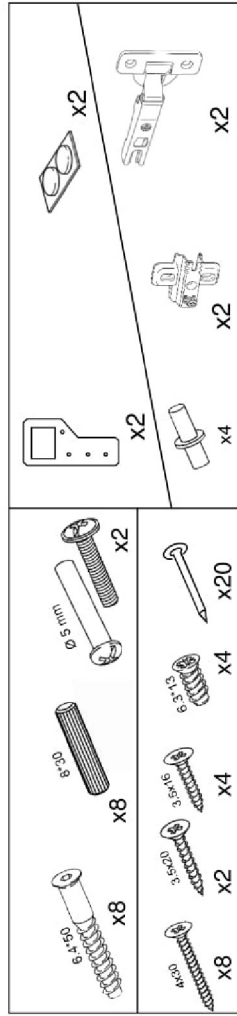

Daria 2.4m.

(RU) В.Инструкция по сборке:ВМ 60/36; (CS) B.Návod montáž: WM 60/36; (HU) B. Szerelési útmutató: AM 60/36;
 (EN) B.Assembly instructions: WM 60/36; (SK) B.Návod montáž: WM 60/36; (PL) B.Instrukcja montaż: WM 60/36;

(RU) № детали	Размер (мм)	Количество (шт)
(CS) № podrobnosti	Rozměr (mm)	Množství (ks)
(HU) № részletek	Méret (mm)	Mennyiség (db)
(EN) № details	Size (mm)	Quantity (pcs)
(SK) № podrobnosti	Rozmer (mm)	Množstvo (ks)
(PL) № szczegóły	Rozmiar (mm)	Liczba (szt)
1, 2	360 x 298 x 16	2
3	568 x 298 x 16	1
4	568 x 298 x 16	1
5	355x 596 x 16	1
6	358 x 598 x 2.5	1

(RU) № детали	Размер (мм)	Количество (шт)
(CS) № podrobnosti	Rozměr (mm)	Množství (ks)
(HU) № részletek	Méret (mm)	Mennyiség (db)
(EN) № details	Size (mm)	Quantity (pcs)
(SK) № podrobnosti	Rozmer (mm)	Množstvo (ks)
(PL) № szczegóły	Rozmiar (mm)	Liczba (szt)
1, 2	600 x 298 x 16	2
3	568 x 298 x 16	1
4	568 x 298 x 16	1
5	567 x 288 x 16	1
6	593 x 596 x 16	1
7	598 x 598 x 2.5	1

(RU) № детали	Размер (мм)	Количество (шт)
(CS) № podrobnosti	Rozměr (mm)	Množství (ks)
(HU) № részletek	Méret (mm)	Mennyiség (db)
(EN) № details	Size (mm)	Quantity (pcs)
(SK) № podrobnosti	Rozmer (mm)	Množstvo (ks)
(PL) № szczegóły	Rozmiar (mm)	Liczba (szt)
1, 2	600 x 298 x 16	2
3	368 x 298 x 16	1
4	368 x 298 x 16	1
5	367 x 288 x 16	1
6	593 x 396 x 16	1
7	598 x 398 x 2.5	1