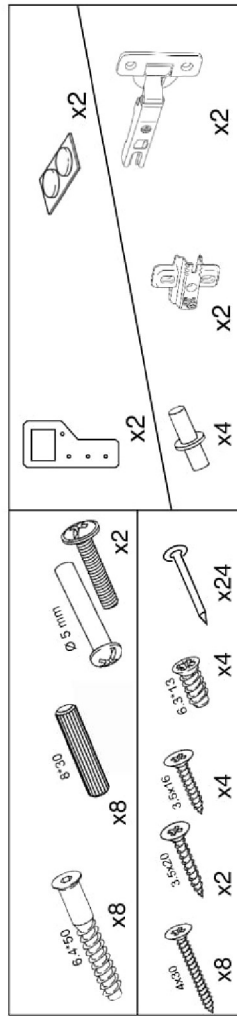

Daria 2.4m.

(RU) В.Инструкция по сборке:ВМ 60/36; (CS) B.Návod montáž: WM 60/36; (HU) B. Szerelési útmutató: AM 60/36;
 (EN) B.Assembly instructions: WM 60/36; (SK) B.Návod montáž: WM 60/36; (PL) B.Instrukcja montaż: WM 60/36;

(RU) № детали	Размер (мм)	Количество (шт)
(CS) № podrobnosti	Rozměr (mm)	Množství (ks)
(HU) № részletek	Méret (mm)	Mennyiség (db)
(EN) № details	Size (mm)	Quantity (pcs)
(SK) № podrobnosti	Rozmer (mm)	Množstvo (ks)
(PL) № szczegóły	Rozmiar (mm)	Liczba (szt)
1, 2	360 x 298 x 16	2
3	568 x 298 x 16	1
4	568 x 298 x 16	1
5	355x 596 x 16	1
6	358 x 598 x 2.5	1

(RU) № детали	Размер (мм)	Количество (шт)
(CS) № podrobnosti	Rozměr (mm)	Množství (ks)
(HU) № részletek	Méret (mm)	Mennyiség (db)
(EN) № details	Size (mm)	Quantity (pcs)
(SK) № podrobnosti	Rozmer (mm)	Množstvo (ks)
(PL) № szczegóły	Rozmiar (mm)	Liczba (szt)
1, 2	600 x 298 x 16	2
3	568 x 298 x 16	1
4	568 x 298 x 16	1
5	567 x 288 x 16	1
6	593 x 596 x 16	1
7	598 x 598 x 2.5	1

(RU) № детали	Размер (мм)	Количество (шт)
(CS) № podrobnosti	Rozměr (mm)	Množství (ks)
(HU) № részletek	Méret (mm)	Mennyiség (db)
(EN) № details	Size (mm)	Quantity (pcs)
(SK) № podrobnosti	Rozmer (mm)	Množstvo (ks)
(PL) № szczegóły	Rozmiar (mm)	Liczba (szt)
1, 2	600 x 298 x 16	2
3	368 x 298 x 16	1
4	368 x 298 x 16	1
5	367 x 288 x 16	1
6	593 x 396 x 16	1
7	598 x 398 x 2.5	1