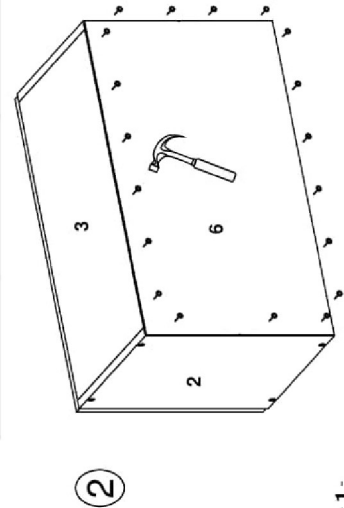

Daria 2.4m.

(RU) В.Инструкция по сборке:ВМ 60/36; (CS) B.Návod montáž: WM 60/36; (HU) B. Szerelési útmutató: AM 60/36;
 (EN) B.Assembly instructions: WM 60/36; (SK) B.Návod montáž: WM 60/36; (PL) B.Instrukcja montaż: WM 60/36;

(RU) № детали	Размер (мм)	Количество (шт)
(CS) № podrobnosti	Rozměr (mm)	Množství (ks)
(HU) № részletek	Méret (mm)	Mennyiség (db)
(EN) № details	Size (mm)	Quantity (pcs)
(SK) № podrobnosti	Rozmer (mm)	Množstvo (ks)
(PL) № szczegóły	Rozmiar (mm)	Liczba (szt)
1, 2	360 x 298 x 16	2
3	568 x 298 x 16	1
4	568 x 298 x 16	1
5	355x 596 x 16	1
6	358 x 598 x 2.5	1

(RU) № детали	Размер (мм)	Количество (шт)
(CS) № podrobnosti	Rozměr (mm)	Množství (ks)
(HU) № részletek	Méret (mm)	Mennyiség (db)
(EN) № details	Size (mm)	Quantity (pcs)
(SK) № podrobnosti	Rozmer (mm)	Množstvo (ks)
(PL) № szczegóły	Rozmiar (mm)	Liczba (szt)
1, 2	600 x 298 x 16	2
3	568 x 298 x 16	1
4	568 x 298 x 16	1
5	567 x 288 x 16	1
6	593 x 596 x 16	1
7	598 x 598 x 2.5	1

Handle - 10pcs.

(RU) № детали	Размер (мм)	Количество (шт)
(CS) № podrobnosti	Rozměr (mm)	Množství (ks)
(HU) № részletek	Méret (mm)	Mennyiség (db)
(EN) № details	Size (mm)	Quantity (pcs)
(SK) № podrobnosti	Rozmer (mm)	Množstvo (ks)
(PL) № szczegóły	Rozmiar (mm)	Liczba (szt)
1,2	820 x 448 x 16	2
3	368 x 448 x 16	1
4	367 x 438 x 16	1
5,6	368 x 96 x 16	2
7	176 x 396 x 16	1
8	533 x 396 x 16	1
9,10	96 x 400 x 16	2
11	96 x 311 x 16	1
12	405 x 341 x 2.5	1
13	718 x 398 x 2.5	1
14	368 x 100 x 16	1