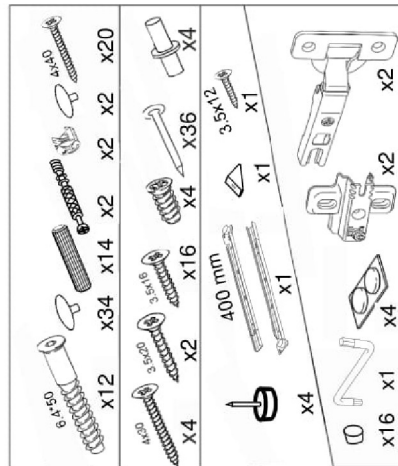

(RU) № детали	Размер (мм)	Количество (шт)
(CS) № podrobnosti	Rozměr (mm)	Množství (ks)
(HU) № részletek	Méret (mm)	Mennyiség (db)
(EN) № details	Size (mm)	Quantity (pcs)
(SK) № podrobnosti	Rozmer (mm)	Množstvo (ks)
(PL) № szczegóły	Rozmiar (mm)	Liczba (szt)
1, 2	360 x 298 x 16	2
3	568 x 298 x 16	1
4	568 x 298 x 16	1
5	355x 596 x 16	1
6	358 x 598 x 2.5	1

(RU) № детали	Размер (мм)	Количество (шт)
(CS) № podrobnosti	Rozměr (mm)	Množství (ks)
(HU) № részletek	Méret (mm)	Mennyiség (db)
(EN) № details	Size (mm)	Quantity (pcs)
(SK) № podrobnosti	Rozmer (mm)	Množstvo (ks)
(PL) № szczegóły	Rozmiar (mm)	Liczba (szt)
1, 2	600 x 298 x 16	2
3	568 x 298 x 16	1
4	568 x 298 x 16	1
5	567 x 288 x 16	1
6	593 x 596 x 16	1
7	598 x 598 x 2.5	1

(RU) № детали	Размер (мм)	Количество (шт)
(CS) № podrobnosti	Rozměr (mm)	Množství (ks)
(HU) № részletek	Méret (mm)	Mennyiség (db)
(EN) № details	Size (mm)	Quantity (pcs)
(SK) № podrobnosti	Rozmer (mm)	Množstvo (ks)
(PL) № szczegóły	Rozmiar (mm)	Liczba (szt)
1, 2	600 x 298 x 16	2
3	368 x 298 x 16	1
4	368 x 298 x 16	1
5	367 x 288 x 16	1
6	593 x 396 x 16	1
7	598 x 398 x 2.5	1

Handle - 10pcs.

(RU) № детали	Размер (мм)	Количество (шт)
(CS) № podrobnosti	Rozměr (mm)	Množství (ks)
(HU) № részletek	Méret (mm)	Mennyiség (db)
(EN) № details	Size (mm)	Quantity (pcs)
(SK) № podrobnosti	Rozmer (mm)	Množstvo (ks)
(PL) № szczegóły	Rozmiar (mm)	Liczba (szt)
1,2	820 x 448 x 16	2
3	368 x 448 x 16	1
4	367 x 438 x 16	1
5,6	368 x 96 x 16	2
7	176 x 396 x 16	1
8	533 x 396 x 16	1
9,10	96 x 400 x 16	2
11	96 x 311 x 16	1
12	405 x 341 x 2.5	1
13	718 x 398 x 2.5	1
14	368 x 100 x 16	1