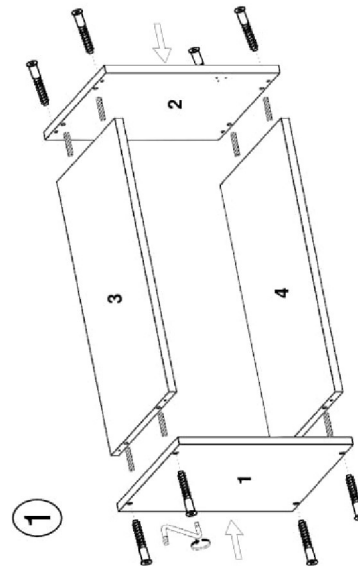

Daria 2.4m.

(RU) В.Инструкция по сборке:ВМ 60/36; (CS) B.Návod montáž: WM 60/36; (HU) B. Szerelési útmutató: AM 60/36;
 (EN) B.Assembly instructions: WM 60/36; (SK) B.Návod montáž: WM 60/36; (PL) B.Instrukcja montaż: WM 60/36;

(RU) № детали	Размер (мм)	Количество (шт)
(CS) № podrobnosti	Rozměr (mm)	Množství (ks)
(HU) № részletek	Méret (mm)	Mennyiség (db)
(EN) № details	Size (mm)	Quantity (pcs)
(SK) № podrobnosti	Rozmer (mm)	Množstvo (ks)
(PL) № szczegóły	Rozmiar (mm)	Liczba (szt)
1, 2	360 x 298 x 16	2
3	568 x 298 x 16	1
4	568 x 298 x 16	1
5	355x 596 x 16	1
6	358 x 598 x 2.5	1

(RU) № детали	Размер (мм)	Количество (шт)
(CS) № podrobnosti	Rozměr (mm)	Množství (ks)
(HU) № részletek	Méret (mm)	Mennyiség (db)
(EN) № details	Size (mm)	Quantity (pcs)
(SK) № podrobnosti	Rozmer (mm)	Množstvo (ks)
(PL) № szczegóły	Rozmiar (mm)	Liczba (szt)
1, 2	600 x 298 x 16	2
3	568 x 298 x 16	1
4	568 x 298 x 16	1
5	567 x 288 x 16	1
6	593 x 596 x 16	1
7	598 x 598 x 2.5	1

Handle - 10pcs.

(RU) № детали	Размер (мм)	Количество (шт)
(CS) № podrobnosti	Rozměr (mm)	Množství (ks)
(HU) № részletek	Méret (mm)	Mennyiség (db)
(EN) № details	Size (mm)	Quantity (pcs)
(SK) № podrobnosti	Rozmer (mm)	Množstvo (ks)
(PL) № szczegóły	Rozmiar (mm)	Liczba (szt)
1,2	820 x 448 x 16	2
3	368 x 448 x 16	1
4	367 x 438 x 16	1
5,6	368 x 96 x 16	2
7	176 x 396 x 16	1
8	533 x 396 x 16	1
9,10	96 x 400 x 16	2
11	96 x 311 x 16	1
12	405 x 341 x 2.5	1
13	718 x 398 x 2.5	1
14	368 x 100 x 16	1