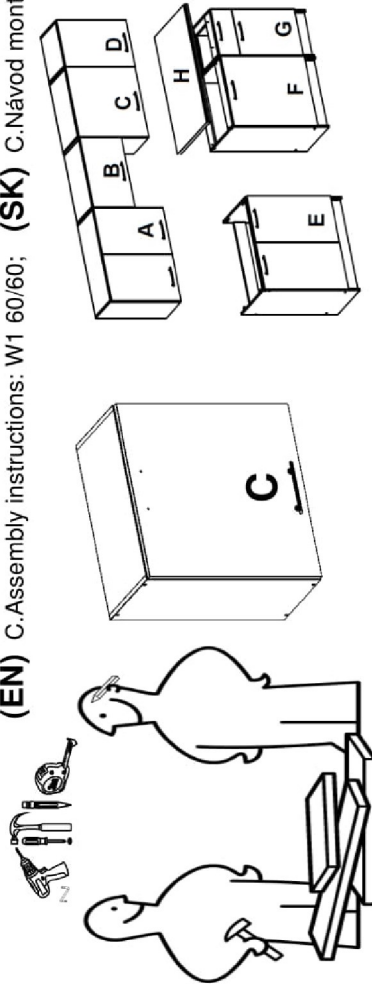

Daria 2.4m.

(RU) В.Инструкция по сборке:ВМ 60/36; (CS) B.Návod montáž: WM 60/36; (HU) B. Szerelési útmutató: AM 60/36;
 (EN) B.Assembly instructions: WM 60/36; (SK) B.Návod montáž: WM 60/36; (PL) B.Instrukcja montaż: WM 60/36;

(RU) № детали	Размер (мм)	Количество (шт)
(CS) № podrobnosti	Rozměr (mm)	Množství (ks)
(HU) № részletek	Méret (mm)	Mennyiség (db)
(EN) № details	Size (mm)	Quantity (pcs)
(SK) № podrobnosti	Rozmer (mm)	Množstvo (ks)
(PL) № szczegóły	Rozmiar (mm)	Liczba (szt)
1, 2	360 x 298 x 16	2
3	568 x 298 x 16	1
4	568 x 298 x 16	1
5	355x 596 x 16	1
6	358 x 598 x 2.5	1

(RU) № детали	Размер (мм)	Количество (шт)
(CS) № podrobnosti	Rozměr (mm)	Množství (ks)
(HU) № részletek	Méret (mm)	Mennyiség (db)
(EN) № details	Size (mm)	Quantity (pcs)
(SK) № podrobnosti	Rozmer (mm)	Množstvo (ks)
(PL) № szczegóły	Rozmiar (mm)	Liczba (szt)
1, 2	600 x 298 x 16	2
3	568 x 298 x 16	1
4	568 x 298 x 16	1
5	567 x 288 x 16	1
6	593 x 596 x 16	1
7	598 x 598 x 2.5	1

(RU) № детали	Размер (мм)	Количество (шт)
(CS) № podrobnosti	Rozměr (mm)	Množství (ks)
(HU) № részletek	Méret (mm)	Mennyiség (db)
(EN) № details	Size (mm)	Quantity (pcs)
(SK) № podrobnosti	Rozmer (mm)	Množstvo (ks)
(PL) № szczegóły	Rozmiar (mm)	Liczba (szt)
1, 2	600 x 298 x 16	2
3	368 x 298 x 16	1
4	368 x 298 x 16	1
5	367 x 288 x 16	1
6	593 x 396 x 16	1
7	598 x 398 x 2.5	1