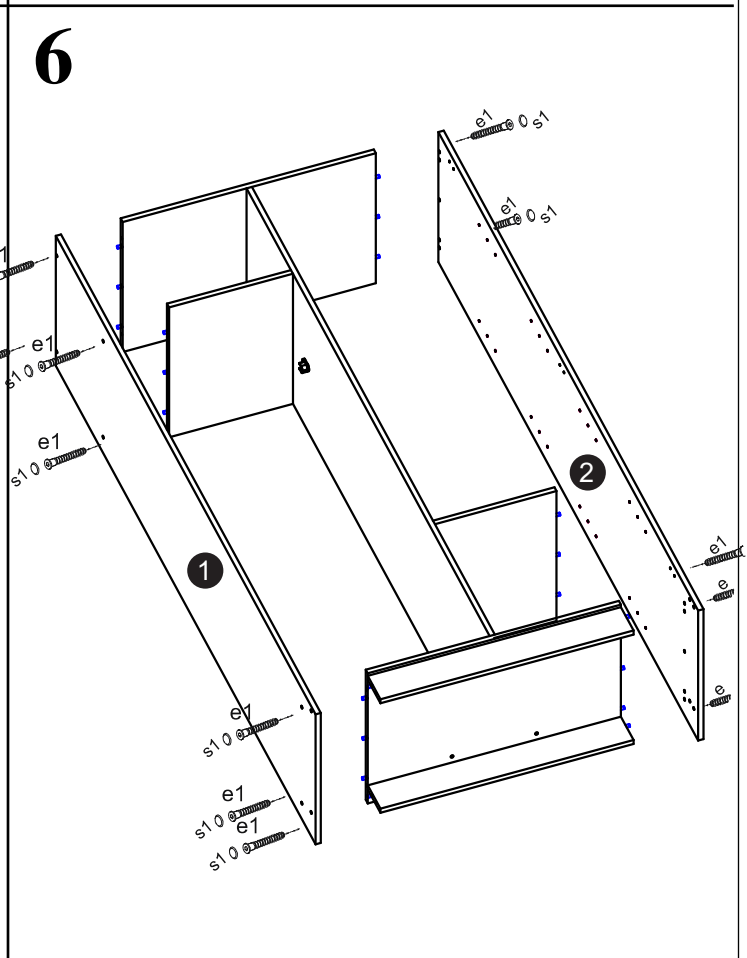

SZAFA 2D2SZ

ø5

30 min

	DŁUGOŚĆ	SZEROKOŚĆ	GRUBOŚĆ	ILOŚĆ	KOD	PACZKA
1	2050	520	16	1		
2	2050	520	16	1		
3	1917	520	16	1		
4	767	520	16	1		
5	767	520	16	1		
6	375	520	16	2		
7	375	510	16	3		
8	767	100	16	2		
9	1943	396	16	1		
10	1554	396	16	1		
11	1945	398	3	2		
12	396	190	16	2		
13	450	130	16	2		
14	450	130	16	2		
15	318	130	16	2		
16	455	347	3	2		