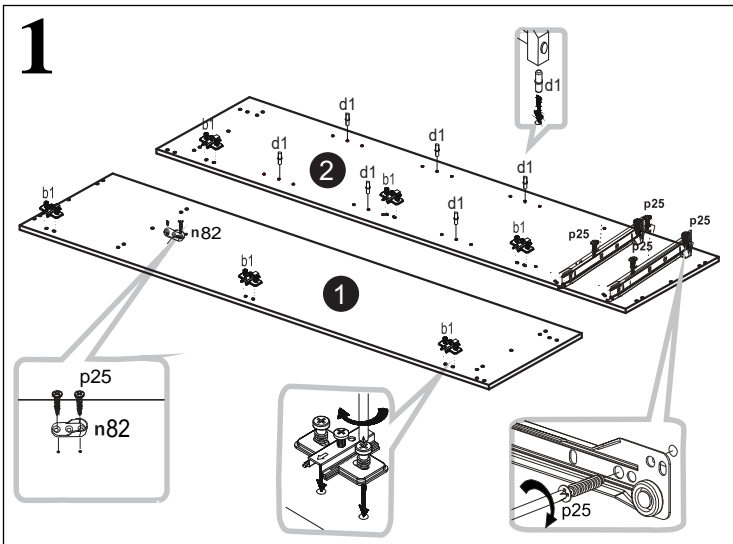

SZAFA 2D2SZ

ø5

30 min

	DŁUGOŚĆ	SZEROKOŚĆ	GRUBOŚĆ	ILOŚĆ	KOD	PACZKA
1	2050	520	16	1		
2	2050	520	16	1		
3	1917	520	16	1		
4	767	520	16	1		
5	767	520	16	1		
6	375	520	16	2		
7	375	510	16	3		
8	767	100	16	2		
9	1943	396	16	1		
10	1554	396	16	1		
11	1945	398	3	2		
12	396	190	16	2		
13	450	130	16	2		
14	450	130	16	2		
15	318	130	16	2		
16	455	347	3	2		