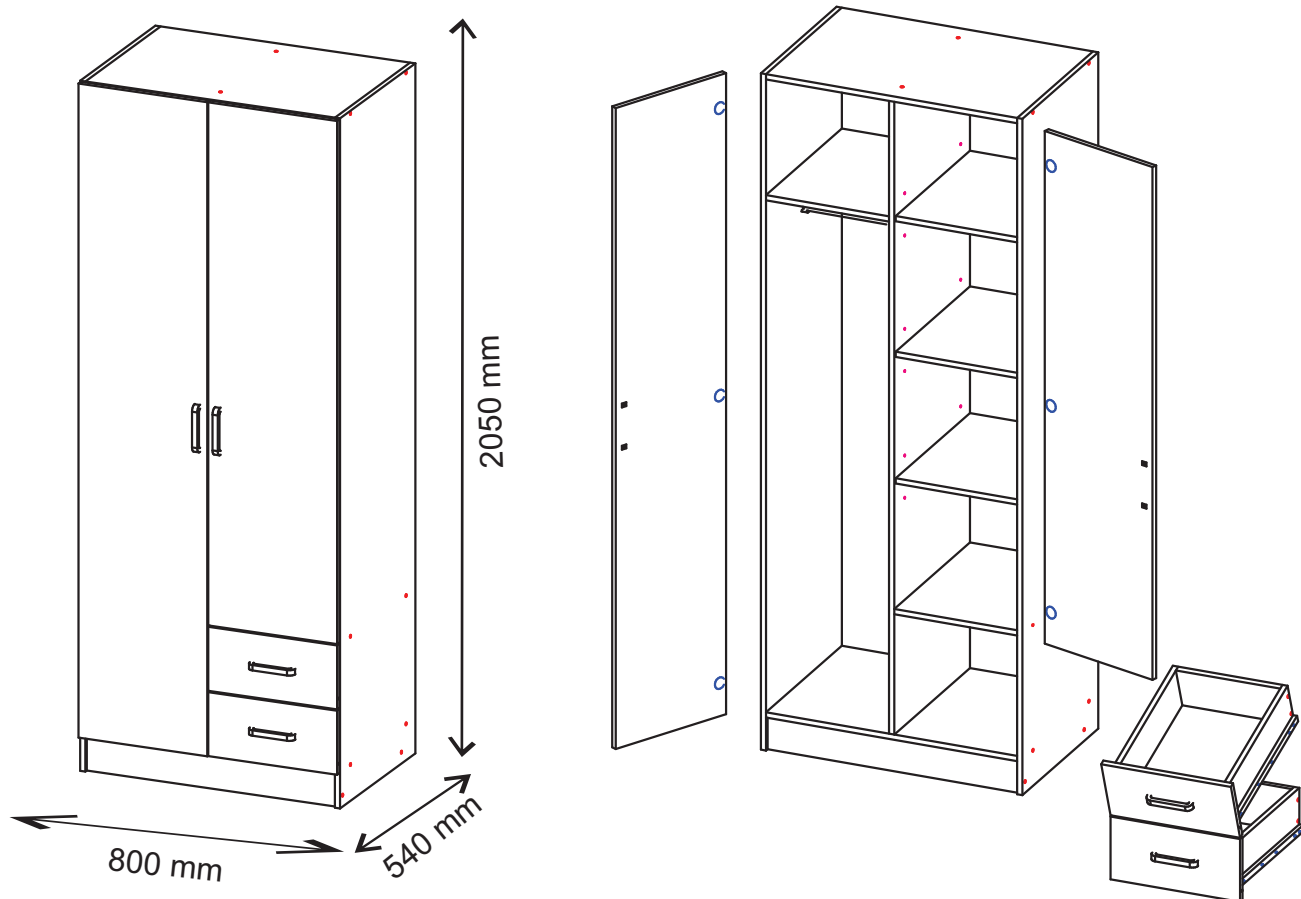

SZAFA 2D2SZ

ø5

30 min

	DŁUGOŚĆ	SZEROKOŚĆ	GRUBOŚĆ	ILOŚĆ	KOD	PACZKA
1	2050	520	16	1		
2	2050	520	16	1		
3	1917	520	16	1		
4	767	520	16	1		
5	767	520	16	1		
6	375	520	16	2		
7	375	510	16	3		
8	767	100	16	2		
9	1943	396	16	1		
10	1554	396	16	1		
11	1945	398	3	2		
12	396	190	16	2		
13	450	130	16	2		
14	450	130	16	2		
15	318	130	16	2		
16	455	347	3	2		