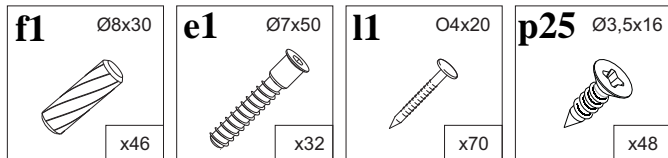

SZAFA 2D2SZ

ø5

30 min

	DŁUGOŚĆ	SZEROKOŚĆ	GRUBOŚĆ	ILOŚĆ	KOD	PACZKA
1	2050	520	16	1		
2	2050	520	16	1		
3	1917	520	16	1		
4	767	520	16	1		
5	767	520	16	1		
6	375	520	16	2		
7	375	510	16	3		
8	767	100	16	2		
9	1943	396	16	1		
10	1554	396	16	1		
11	1945	398	3	2		
12	396	190	16	2		
13	450	130	16	2		
14	450	130	16	2		
15	318	130	16	2		
16	455	347	3	2		