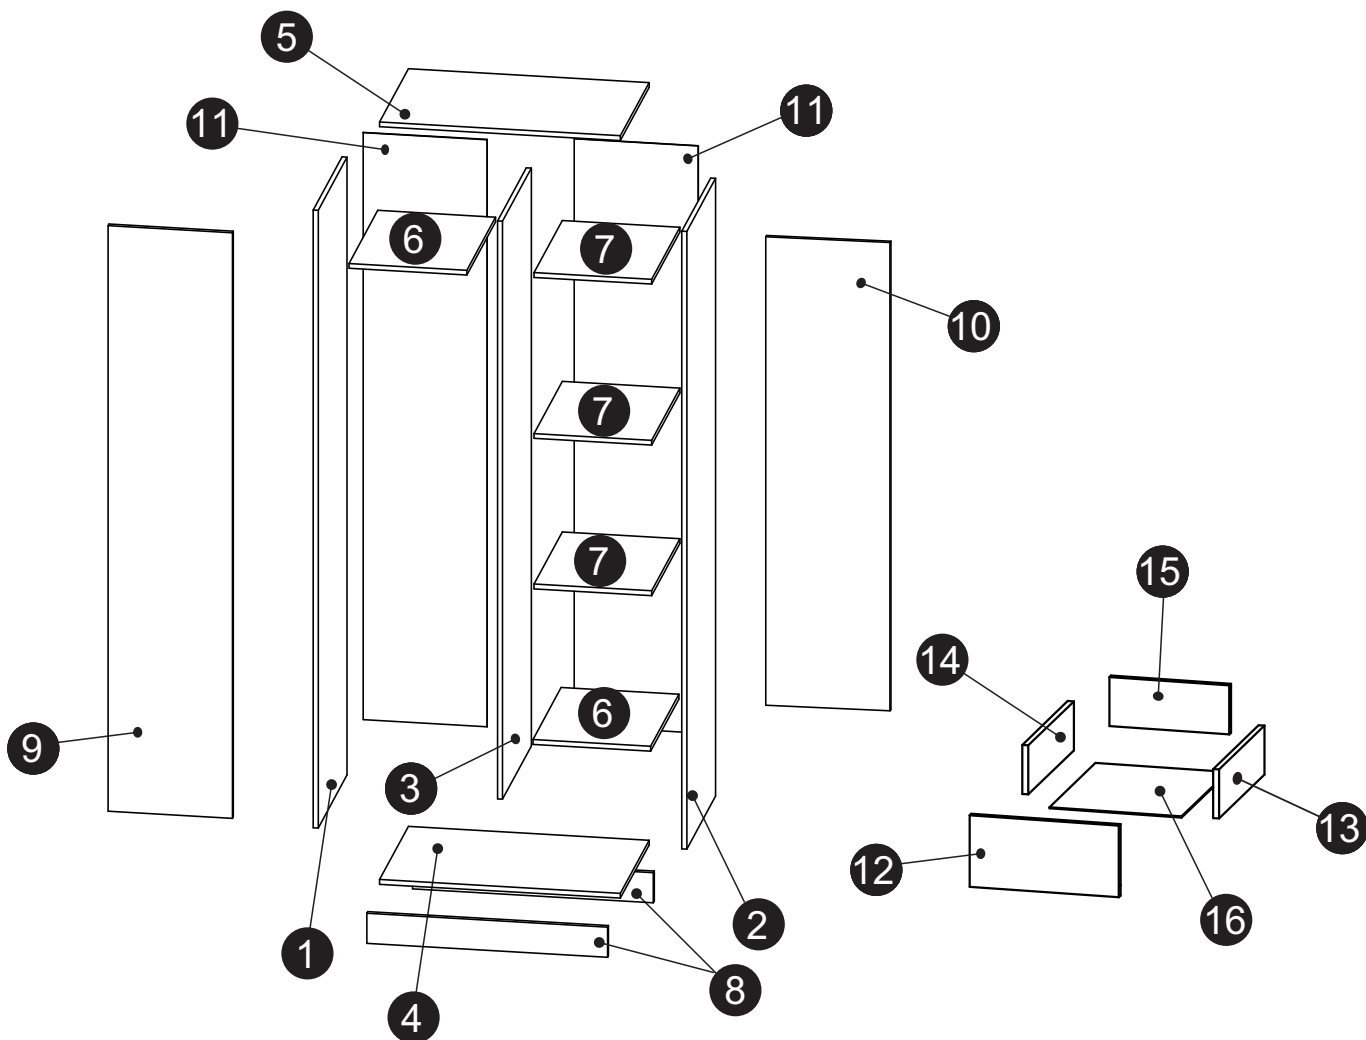

SZAFA 2D2SZ

ø5

30 min

	DŁUGOŚĆ	SZEROKOŚĆ	GRUBOŚĆ	ILOŚĆ	KOD	PACZKA
1	2050	520	16	1		
2	2050	520	16	1		
3	1917	520	16	1		
4	767	520	16	1		
5	767	520	16	1		
6	375	520	16	2		
7	375	510	16	3		
8	767	100	16	2		
9	1943	396	16	1		
10	1554	396	16	1		
11	1945	398	3	2		
12	396	190	16	2		
13	450	130	16	2		
14	450	130	16	2		
15	318	130	16	2		
16	455	347	3	2		