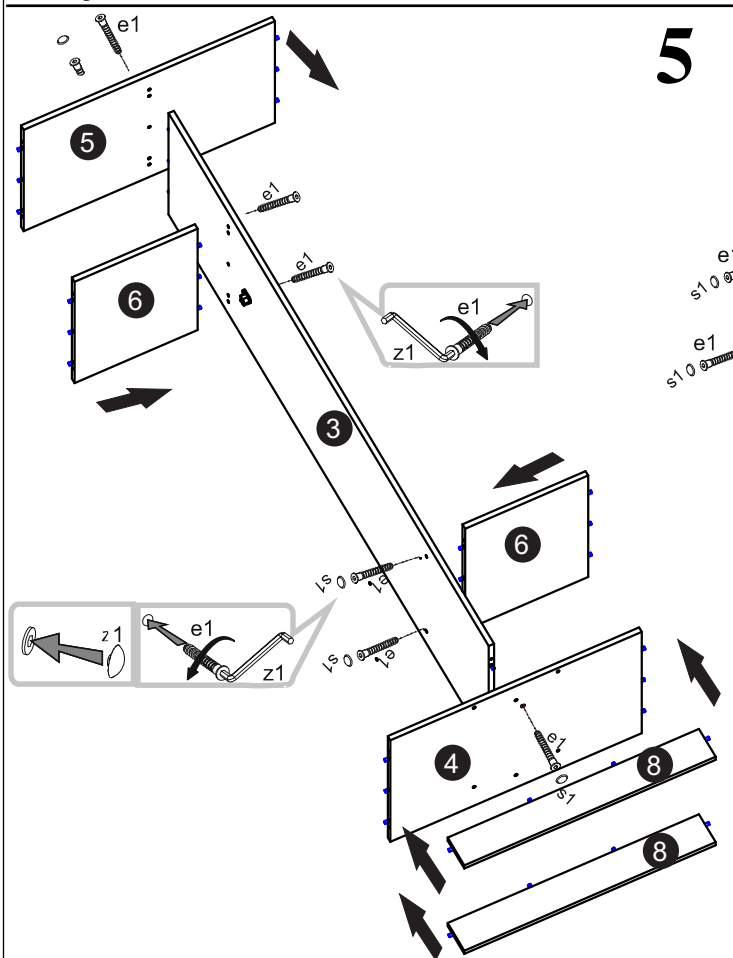

SZAFA 2D2SZ

ø5

30 min

	DŁUGOŚĆ	SZEROKOŚĆ	GRUBOŚĆ	ILOŚĆ	KOD	PACZKA
1	2050	520	16	1		
2	2050	520	16	1		
3	1917	520	16	1		
4	767	520	16	1		
5	767	520	16	1		
6	375	520	16	2		
7	375	510	16	3		
8	767	100	16	2		
9	1943	396	16	1		
10	1554	396	16	1		
11	1945	398	3	2		
12	396	190	16	2		
13	450	130	16	2		
14	450	130	16	2		
15	318	130	16	2		
16	455	347	3	2		