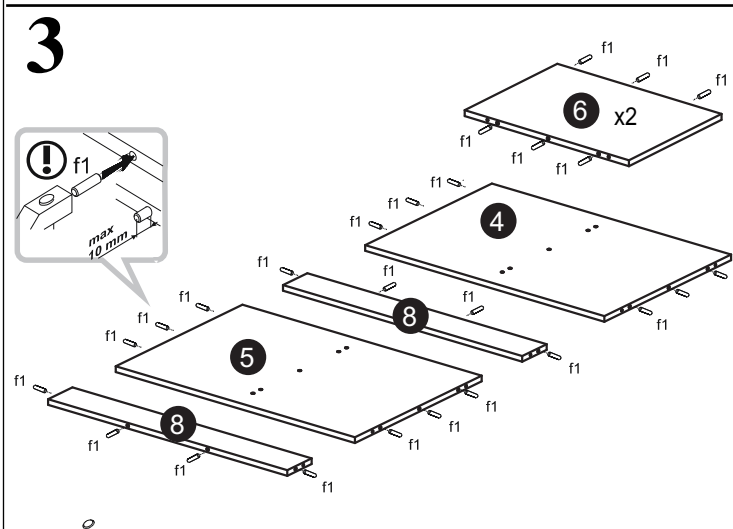

SZAFA 2D2SZ

ø5

30 min

	DŁUGOŚĆ	SZEROKOŚĆ	GRUBOŚĆ	ILOŚĆ	KOD	PACZKA
1	2050	520	16	1		
2	2050	520	16	1		
3	1917	520	16	1		
4	767	520	16	1		
5	767	520	16	1		
6	375	520	16	2		
7	375	510	16	3		
8	767	100	16	2		
9	1943	396	16	1		
10	1554	396	16	1		
11	1945	398	3	2		
12	396	190	16	2		
13	450	130	16	2		
14	450	130	16	2		
15	318	130	16	2		
16	455	347	3	2		