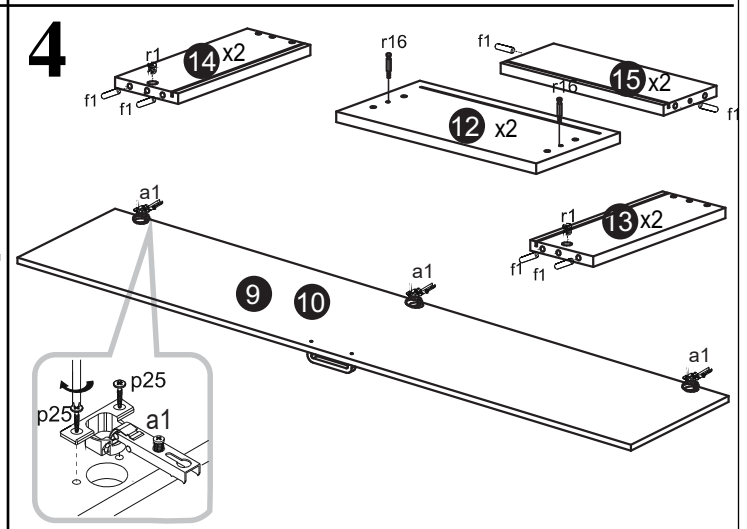

SZAFA 2D2SZ

ø5

30 min

	DŁUGOŚĆ	SZEROKOŚĆ	GRUBOŚĆ	ILOŚĆ	KOD	PACZKA
1	2050	520	16	1		
2	2050	520	16	1		
3	1917	520	16	1		
4	767	520	16	1		
5	767	520	16	1		
6	375	520	16	2		
7	375	510	16	3		
8	767	100	16	2		
9	1943	396	16	1		
10	1554	396	16	1		
11	1945	398	3	2		
12	396	190	16	2		
13	450	130	16	2		
14	450	130	16	2		
15	318	130	16	2		
16	455	347	3	2		