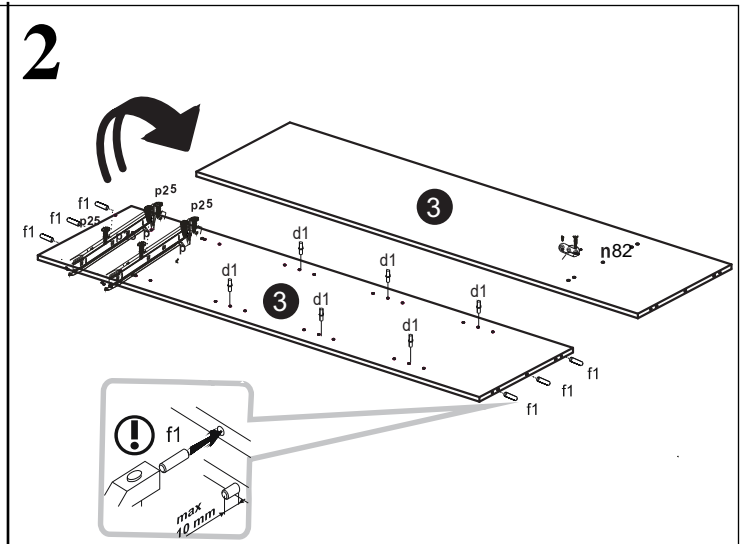

SZAFA 2D2SZ

ø5

30 min

	DŁUGOŚĆ	SZEROKOŚĆ	GRUBOŚĆ	ILOŚĆ	KOD	PACZKA
1	2050	520	16	1		
2	2050	520	16	1		
3	1917	520	16	1		
4	767	520	16	1		
5	767	520	16	1		
6	375	520	16	2		
7	375	510	16	3		
8	767	100	16	2		
9	1943	396	16	1		
10	1554	396	16	1		
11	1945	398	3	2		
12	396	190	16	2		
13	450	130	16	2		
14	450	130	16	2		
15	318	130	16	2		
16	455	347	3	2		