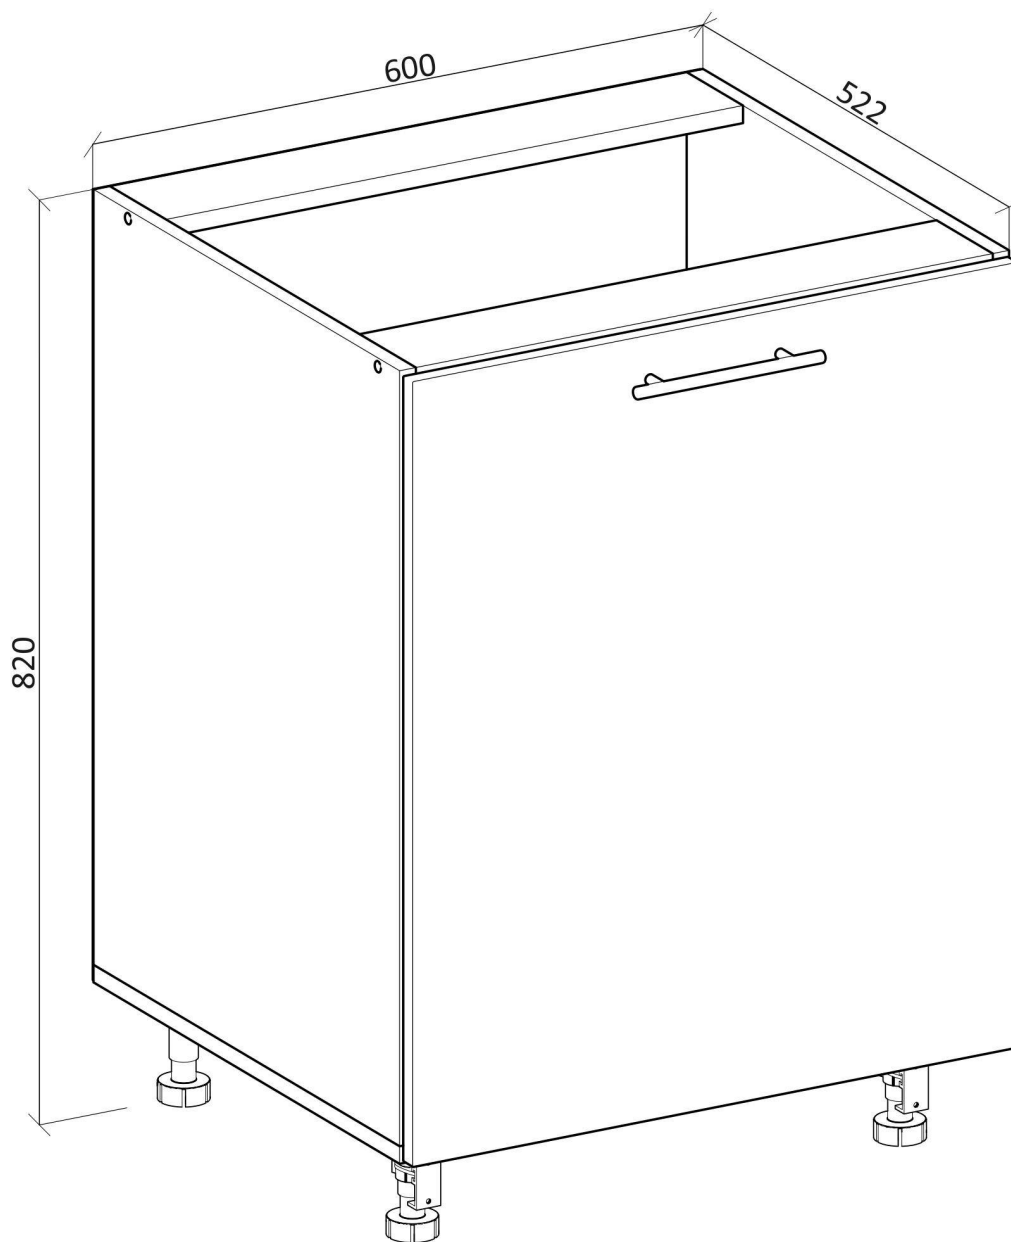

MS VENTO

(RU) Инструкция по сборке: H1 60/82

(CZ) Návod montáž: S1 60/82

(HU) Szerelési útmutató: A1 60/82

(EN) Assembly instructions: B1 60/82

(SK) Návod montáž: S1 60/82

(PL) Instrukcja montaż: D1 60/82;

MS VENTO

60/82

(RU) № детали	Код	Размер (мм)	Количество (шт)
(CZ) № podrobnosti	kód	Rozměr (mm)	Množství (ks)
(HU) № részletek	a kódját	Méret (mm)	Mennyiség (db)
(EN) № details	code	Size (mm)	Quantity (pcs)
(SK) № podrobnosti	kód	Rozmer (mm)	Množstvo (ks)
(PL) № szczegóły	kod	Rozmiar (mm)	Lkość (szt)
1	H00101	704 x 522 x 16	1
2	H00102	704 x 522 x 16	1
3	H00408	600 x 522 x 16	1
4	H00308	568 x 96 x 16	1
5	H00308	568 x 96 x 16	1
6	H00507	566 x 511 x 16	1
7	F00608	713 x 596 x 16	1
8	H00708	718 x 598 x 2.5	1

D

1

S1

x 16

3.5x16

H

x 4

2