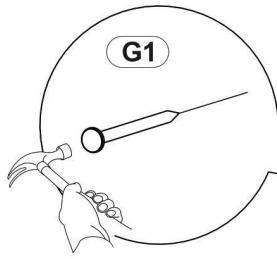

60/82

(RU) № детали	Код	Размер (мм)	Количество (шт)
(CZ) № podrobnosti	kód	Rozměr (mm)	Množství (ks)
(HU) № részletek	a kódját	Méret (mm)	Mennyiség (db)
(EN) № details	code	Size (mm)	Quantity (pcs)
(SK) № podrobnosti	kód	Rozmer (mm)	Množstvo (ks)
(PL) № szczegóły	kod	Rozmiar (mm)	Lkość (szt)
1	H00101	704 x 522 x 16	1
2	H00102	704 x 522 x 16	1
3	H00408	600 x 522 x 16	1
4	H00308	568 x 96 x 16	1
5	H00308	568 x 96 x 16	1
6	H00507	566 x 511 x 16	1
7	F00608	713 x 596 x 16	1
8	H00708	718 x 598 x 2.5	1

K
x 4

6.4x50

5

G1
x 26
1.5x25

6

L
x 4

9

L