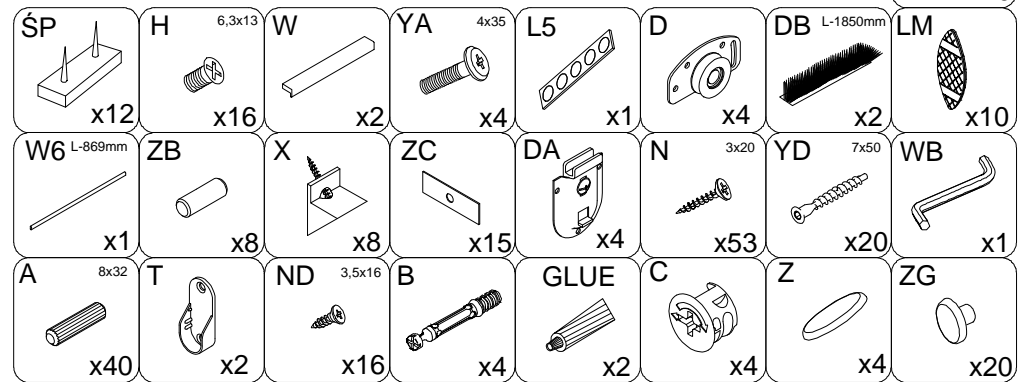

SZAFKA

WIKI 180

24.06.2015

- | | |
|----------------------------------|------------------------------|
| (D) Montageanleitung | (GB) Assembly Instructions |
| (FR) Notice de montage | (IT) Istruzioni di montaggio |
| (NL) Handleiding voor de montage | (PL) Instrukcja montażu |
| (CZ) Montážní návod | (SK) Návod na montáž |
| (HU) Szerelési útmutató | (RO) Instrucțiuni de montaj |
| (TR) Montaj talimatı | (RU) Инструкции по монтажу |

1

2

SZAFKA

WIKI 180

24.06.2015

- | | |
|----------------------------------|------------------------------|
| (D) Montageanleitung | (GB) Assembly Instructions |
| (FR) Notice de montage | (IT) Istruzioni di montaggio |
| (NL) Handleiding voor de montage | (PL) Instrukcja montażu |
| (CZ) Montážní návod | (SK) Návod na montáž |
| (HU) Szerelési útmutató | (RO) Instrucțiuni de montaj |
| (TR) Montaj talimatı | (RU) Инструкции по монтажу |

1

<p>SP x12</p>	<p>H 6,3x13 x16</p>	<p>W x2</p>	<p>YA 4x35 x4</p>	<p>L5 x1</p>	<p>D x4</p>	<p>DB L-1850mm x2</p>	<p>LM x10</p>	<p>V 3x13 x20</p>
<p>W6 L-869mm x1</p>	<p>ZB x8</p>	<p>X x8</p>	<p>ZC x13</p>	<p>DA x4</p>	<p>N 3x20 x53</p>	<p>YD 7x50 x20</p>	<p>WB x1</p>	
<p>A 8x32 x40</p>	<p>T x2</p>	<p>ND 3,5x16 x16</p>	<p>B x4</p>	<p>GLUE x2</p>	<p>C x4</p>	<p>Z x4</p>	<p>ZG x20</p>	