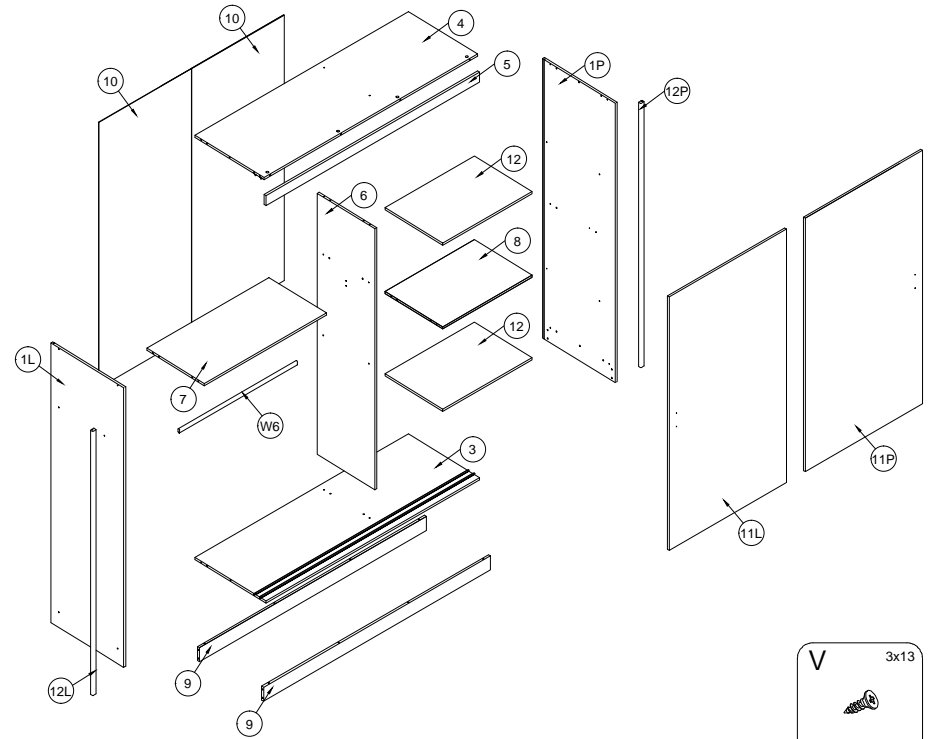

24.06.2015

(D) Montageanleitung	(GB) Assembly Instructions
(FR) Notice de montage	(IT) Istruzioni di montaggio
(NL) Handleiding voor de montage	(PL) Instrukcja montażu
(CZ) Montážní návod	(SK) Návod na montáž
(HU) Szerelési útmutató	(RO) Instrucțiuni de montaj
(TR) Montaj talimatı	(RU) Инструкции по монтажу

1