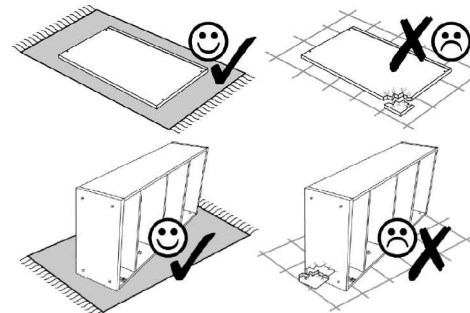

1

2

SZAFKA

WIKI 180

24.06.2015

- | | |
|----------------------------------|------------------------------|
| (D) Montageanleitung | (GB) Assembly Instructions |
| (FR) Notice de montage | (IT) Istruzioni di montaggio |
| (NL) Handleiding voor de montage | (PL) Instrukcja montażu |
| (CZ) Montážní návod | (SK) Návod na montáž |
| (HU) Szerelési útmutató | (RO) Instrucțiuni de montaj |
| (TR) Montaj talimatı | (RU) Инструкции по монтажу |

1

<p>SP x12</p>	<p>H 6,3x13 x16</p>	<p>W x2</p>	<p>YA 4x35 x4</p>	<p>L5 x1</p>	<p>D x4</p>	<p>DB L-1850mm x2</p>	<p>LM x10</p>	<p>V 3x13 x20</p>
<p>W6 L-869mm x1</p>	<p>ZB x8</p>	<p>X x8</p>	<p>ZC x13</p>	<p>DA x4</p>	<p>N 3x20 x53</p>	<p>YD 7x50 x20</p>	<p>WB x1</p>	
<p>A 8x32 x40</p>	<p>T x2</p>	<p>ND 3,5x16 x16</p>	<p>B x4</p>	<p>GLUE x2</p>	<p>C x4</p>	<p>Z x4</p>	<p>ZG x20</p>	