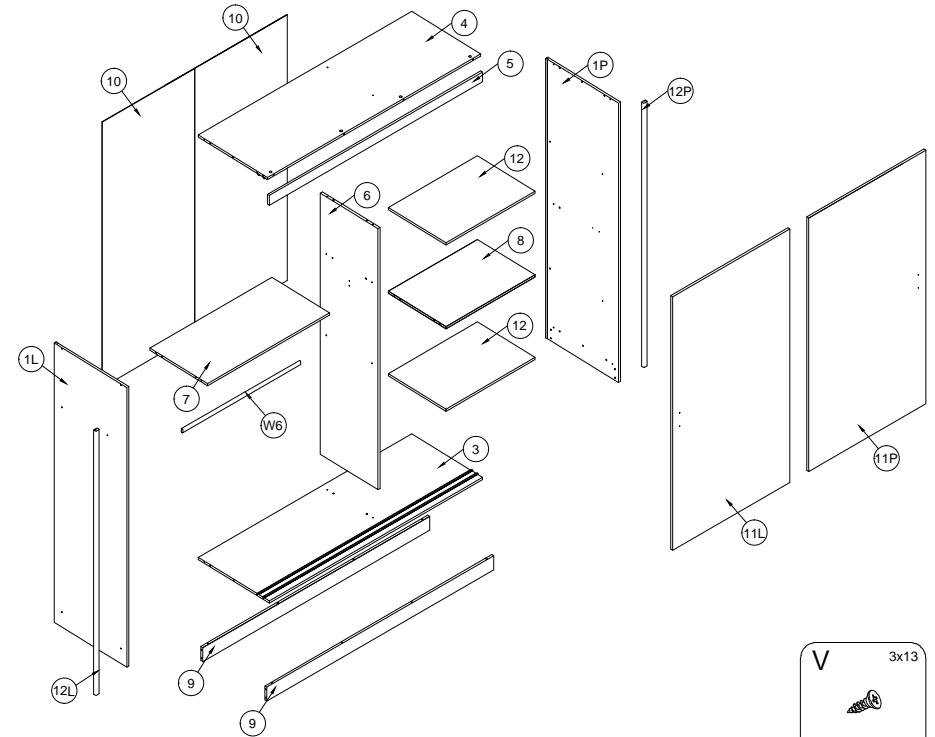

1

2

SZAFKA

WIKI 180

24.06.2015

- | | |
|----------------------------------|------------------------------|
| (D) Montageanleitung | (GB) Assembly Instructions |
| (FR) Notice de montage | (IT) Istruzioni di montaggio |
| (NL) Handleiding voor de montage | (PL) Instrukcja montażu |
| (CZ) Montážní návod | (SK) Návod na montáž |
| (HU) Szerelési útmutató | (RO) Instrucțiuni de montaj |
| (TR) Montaj talimatı | (RU) Инструкции по монтажу |

1

<p>SP x12</p>	<p>H 6,3x13 x16</p>	<p>W x2</p>	<p>YA 4x35 x4</p>	<p>L5 x1</p>	<p>D x4</p>	<p>DB L-1850mm x2</p>	<p>LM x10</p>	<p>V 3x13 x20</p>
<p>W6 L-869mm x1</p>	<p>ZB x8</p>	<p>X x8</p>	<p>ZC x13</p>	<p>DA x4</p>	<p>N 3x20 x53</p>	<p>YD 7x50 x20</p>	<p>WB x1</p>	
<p>A 8x32 x40</p>	<p>T x2</p>	<p>ND 3,5x16 x16</p>	<p>B x4</p>	<p>GLUE x2</p>	<p>C x4</p>	<p>Z x4</p>	<p>ZG x20</p>	