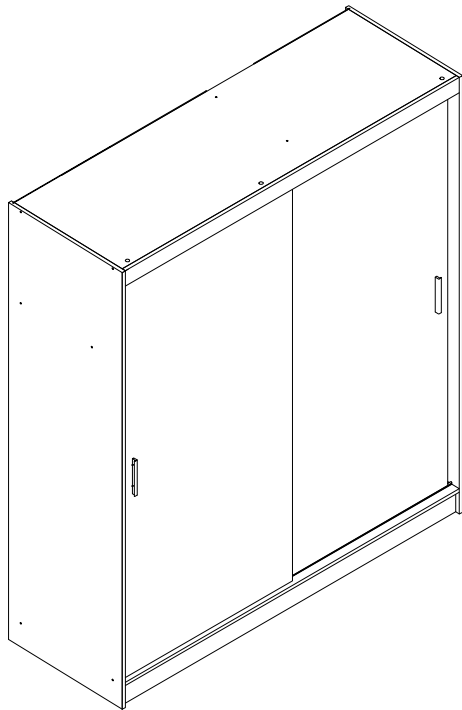

SZAFKA

WIKI 180

24.06.2015

- | | |
|----------------------------------|------------------------------|
| (D) Montageanleitung | (GB) Assembly Instructions |
| (FR) Notice de montage | (IT) Istruzioni di montaggio |
| (NL) Handleiding voor de montage | (PL) Instrukcja montażu |
| (CZ) Montážní návod | (SK) Návod na montáž |
| (HU) Szerelési útmutató | (RO) Instrucțiuni de montaj |
| (TR) Montaj talimatı | (RU) Инструкции по монтажу |

1

<p>SP x12</p>	<p>H 6,3x13 x16</p>	<p>W x2</p>	<p>YA 4x35 x4</p>	<p>L5 x1</p>	<p>D x4</p>	<p>DB L-1850mm x2</p>	<p>LM x10</p>	<p>V 3x13 x20</p>
<p>W6 L-869mm x1</p>	<p>ZB x8</p>	<p>X x8</p>	<p>ZC x13</p>	<p>DA x4</p>	<p>N 3x20 x53</p>	<p>YD 7x50 x20</p>	<p>WB x1</p>	
<p>A 8x32 x40</p>	<p>T x2</p>	<p>ND 3,5x16 x16</p>	<p>B x4</p>	<p>GLUE x2</p>	<p>C x4</p>	<p>Z x4</p>	<p>ZG x20</p>	