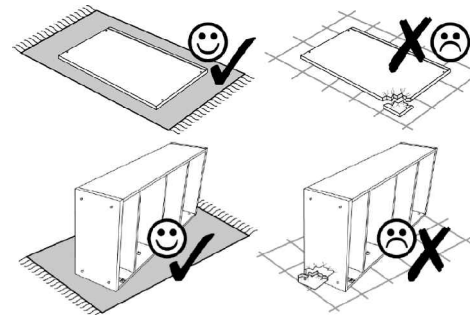

SZAFKA

WIKI 180

24.06.2015

- | | |
|----------------------------------|------------------------------|
| (D) Montageanleitung | (GB) Assembly Instructions |
| (FR) Notice de montage | (IT) Istruzioni di montaggio |
| (NL) Handleiding voor de montage | (PL) Instrukcja montażu |
| (CZ) Montážní návod | (SK) Návod na montáž |
| (HU) Szerelési útmutató | (RO) Instrucțiuni de montaj |
| (TR) Montaj talimatı | (RU) Инструкции по монтажу |

1

2

SZAFKA

WIKI 180

24.06.2015

- | | |
|----------------------------------|------------------------------|
| (D) Montageanleitung | (GB) Assembly Instructions |
| (FR) Notice de montage | (IT) Istruzioni di montaggio |
| (NL) Handleiding voor de montage | (PL) Instrukcja montażu |
| (CZ) Montážní návod | (SK) Návod na montáž |
| (HU) Szerelési útmutató | (RO) Instrucțiuni de montaj |
| (TR) Montaj talimatı | (RU) Инструкции по монтажу |

1

<p>SP x12</p>	<p>H 6,3x13 x16</p>	<p>W x2</p>	<p>YA 4x35 x4</p>	<p>L5 x1</p>	<p>D x4</p>	<p>DB L-1850mm x2</p>	<p>LM x10</p>	<p>V 3x13 x20</p>
<p>W6 L-869mm x1</p>	<p>ZB x8</p>	<p>X x8</p>	<p>ZC x13</p>	<p>DA x4</p>	<p>N 3x20 x53</p>	<p>YD 7x50 x20</p>	<p>WB x1</p>	
<p>A 8x32 x40</p>	<p>T x2</p>	<p>ND 3,5x16 x16</p>	<p>B x4</p>	<p>GLUE x2</p>	<p>C x4</p>	<p>Z x4</p>	<p>ZG x20</p>	