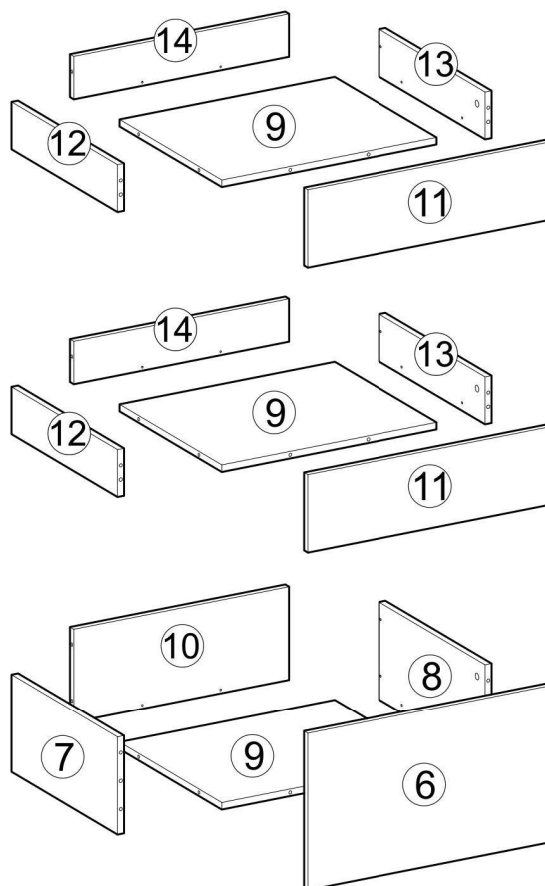

MS VENTO

(RU) Инструкция по сборке: НЯQ3 60/82

(CZ) Návod montáž: SZ3 60/82

(HU) Szerelési útmutató: SF3 60/82

(EN) Assembly instructions: B3 60/82

(SK) Návod montáž: SZ3 60/82

(PL) Instrukcja montaż: DS3 60/82;

MS VENTO

60/82

(RU) № детали	Код	Размер (мм)	Количество (шт)
(CZ) № podrobnosti	kód	Rozměr (mm)	Množství (ks)
(HU) № részletek	a kódot	Méret (mm)	Mennyiség (db)
(EN) № details	code	Size (mm)	Quantity (pcs)
(SK) № podrobnosti	kód	Rozmer (mm)	Množstvo (ks)
(PL) № szczegóły	kod	Rozmiar (mm)	Lkość (szt)
1	H00408	600 x 522 x 16	1
2	H00111	704 x 522 x 16	1
3	H00112	704 x 522 x 16	1
4	H00308	568 x 96 x 16	2
5	H00704	718 x 298x 3	2
6	F00616	355 x 596 x 16	1
7	BC00203	450 x 221 x 16	1
8	BC00204	450 x 221 x 16	1
9	BC00425	528 x 434 x 16	3
10	BC00724	528 x 211 x 16	1
11	F00615	176 x 596 x 16	2
12	BC00201	450 x 107 x 16	2
13	BC00202	450 x 107 x 16	2
14	BC00720	528 x 97 x 16	2

D5 x 2 	G x 26 1.6x20 				
S1 x 26 3.5x16 	S2 x 12 4x16 	S5 x 4 4x30 	Hk x 2 	H x4 	
I x 14 8x30 	K x 14 6.4x50 	Kz x 10 	KK x 1 	O x 6 	
MB x 34 	M x 34 	Mz x 34 	T x 3 450mm 	Y x 3 450mm 	
R x 3 	D x 4 4x45 	W x 6 	V x 3 	F x 3 	