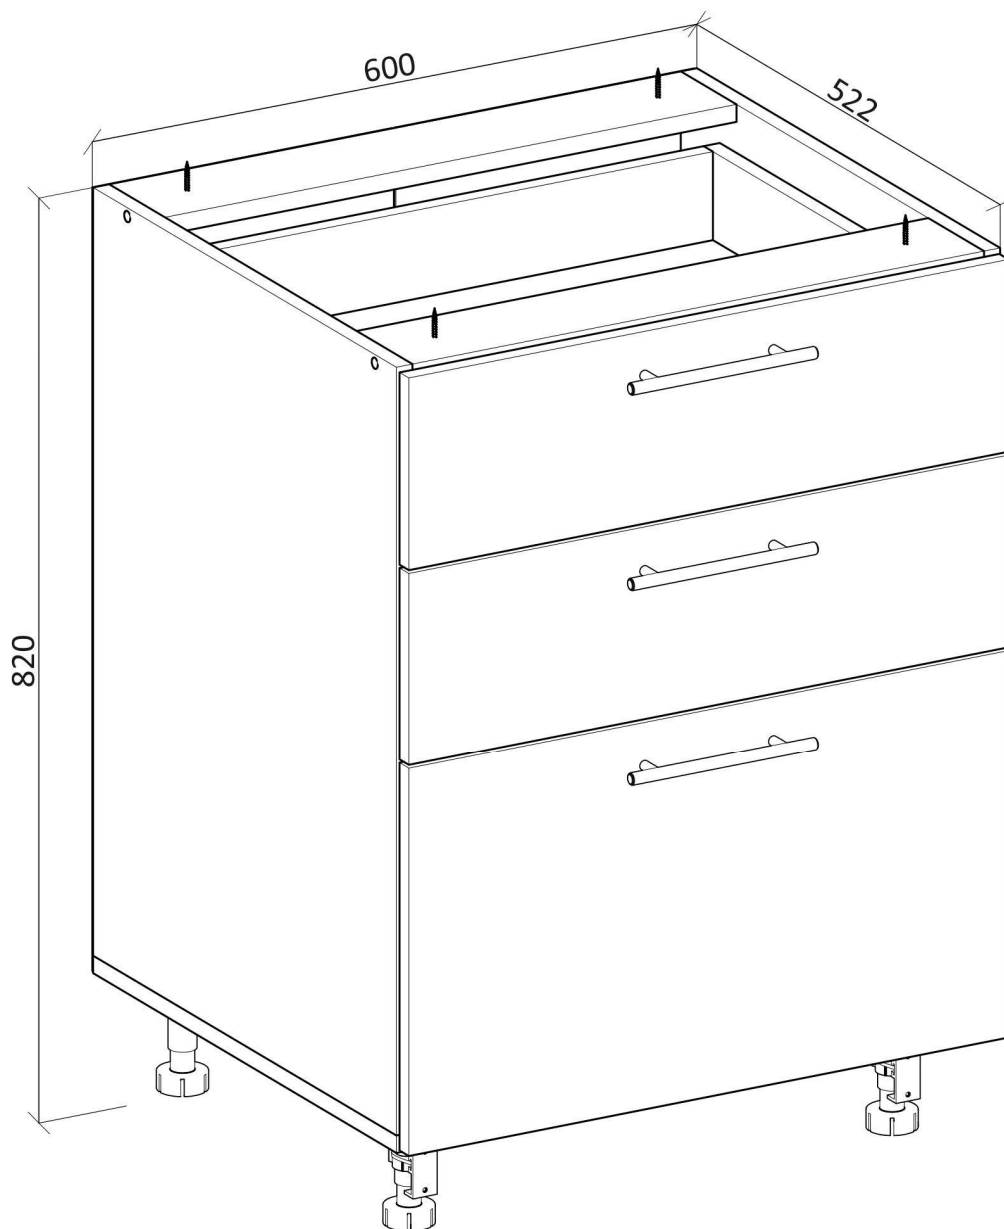

MS VENTO

(RU) Инструкция по сборке: НЯQ3 60/82

(CZ) Návod montáž: SZ3 60/82

(HU) Szerelési útmutató: SF3 60/82

(EN) Assembly instructions: B3 60/82

(SK) Návod montáž: SZ3 60/82

(PL) Instrukcja montaż: DS3 60/82;