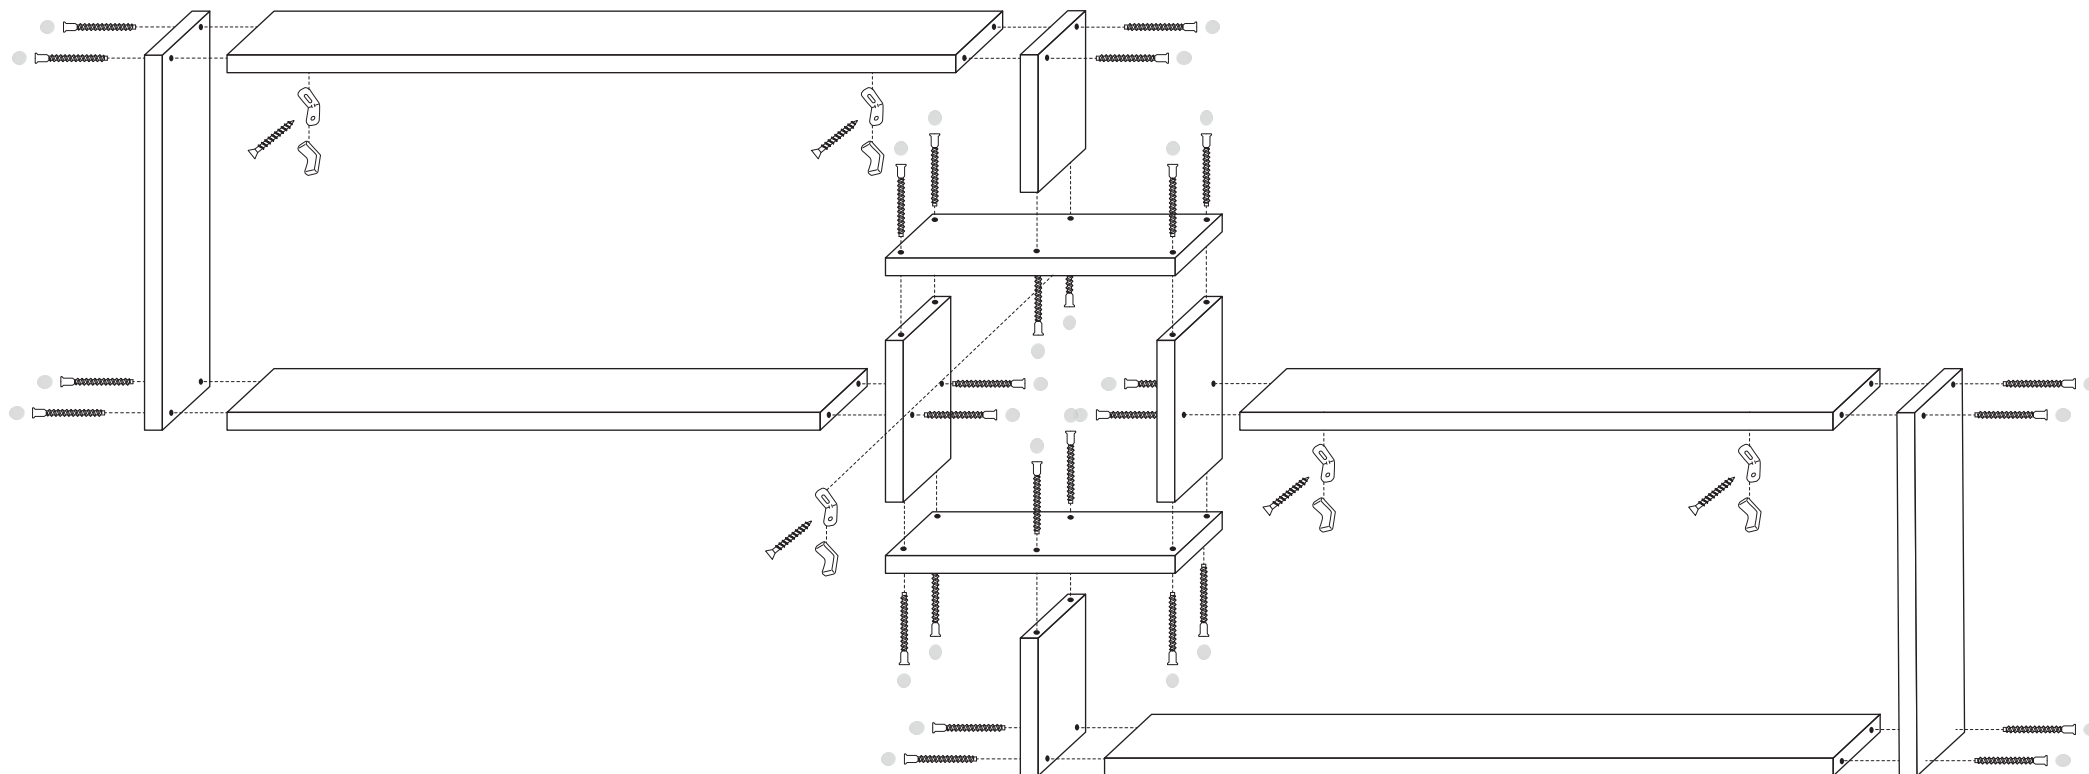

SCHEMAT MONTAŻU

ZESTAWIENIE CZĘŚCI						
	Nazwa	 Zawieszka	 Śruba do zawieszki	 Konfirmat	 Zaślepka	 Klucz imbusowy
	Sztuki	5	5	28	28	1