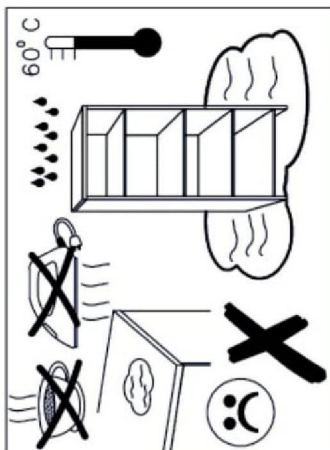

# MURCIA

(RU) Инструкция по сборке:  
 (CZ) Návod montáž:  
 (HU) Szerelési útmutató:  
 (EN) Assembly instructions:  
 (SK) Návod montáž:  
 (PL) Instrukcja montaż:

- 7**
-  **M** x 6
  -  **MZ** x 6
  -  **N** x 6

Nº	A	B	C	X
1	548	800	16	1
2	544	783	16	1
3	546	404	16	1
4	783	70	16	1
5	420	518	16	1
6	518	183	16	2
7	518	167	16	1
8	420	200	16	1
9	420	200	16	1
10	518	70	16	1

I	8x30	M	SS	MB	Mz	Kz
x 35	x 21	x 21	x 21	x 21	x 21	x 4
N	KK					
x 6	x 1					