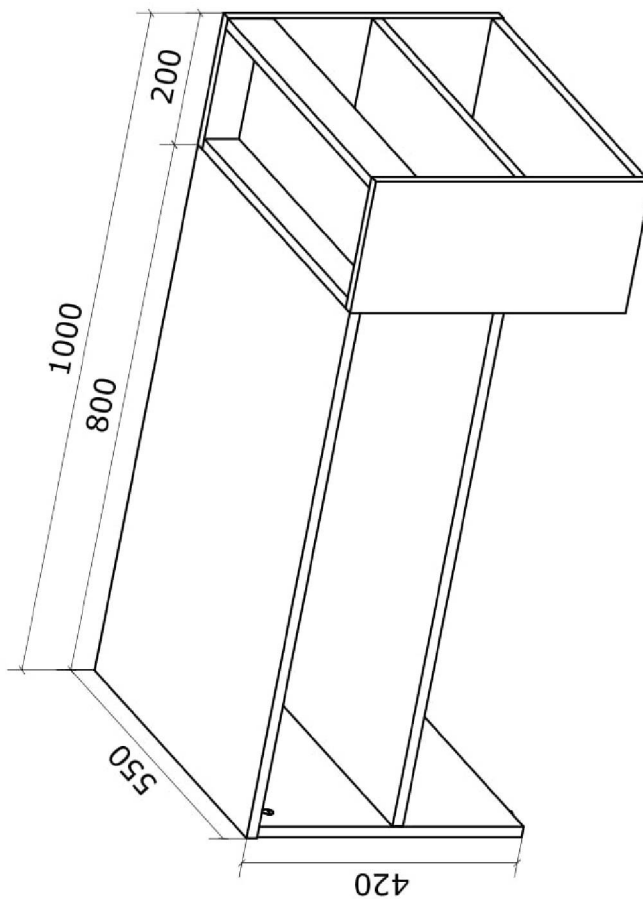

# MURCIA

(RU) Инструкция по сборке:  
 (CZ) Návod montáž:  
 (HU) Szerelési útmutató:  
 (EN) Assembly instructions:  
 (SK) Návod montáž:  
 (PL) Instrukcja montaż:

- 7**
-  **M** x 6
  -  **MZ** x 6
  -  **N** x 6

Nº	A	B	C	X
1	548	800	16	1
2	544	783	16	1
3	546	404	16	1
4	783	70	16	1
5	420	518	16	1
6	518	183	16	2
7	518	167	16	1
8	420	200	16	1
9	420	200	16	1
10	518	70	16	1

I	8x30	M	SS	MB	Mz	Kz
x 35	x 21	x 21	x 21	x 21	x 21	x 4
N	KK					
x 6	x 1					