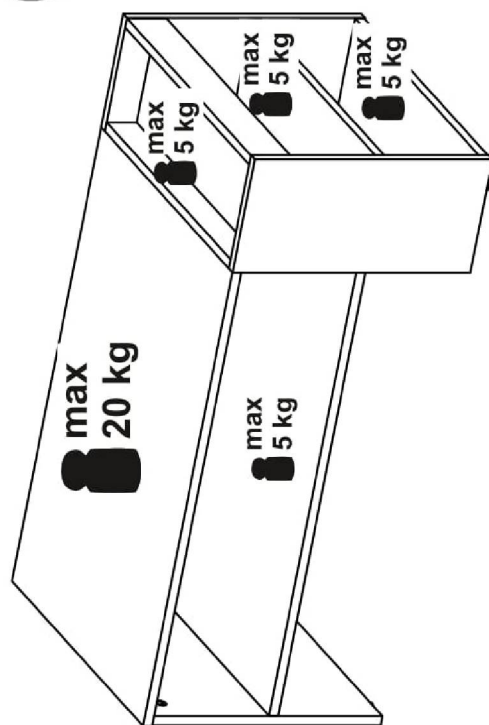

# MURCIA

(RU) Инструкция по сборке:  
 (CZ) Návod montáž:  
 (HU) Szerelési útmutató:  
 (EN) Assembly instructions:  
 (SK) Návod montáž:  
 (PL) Instrukcja montaż:

- 7**
-  **M** x 6
  -  **MZ** x 6
  -  **N** x 6

Nº	A	B	C	X
1	548	800	16	1
2	544	783	16	1
3	546	404	16	1
4	783	70	16	1
5	420	518	16	1
6	518	183	16	2
7	518	167	16	1
8	420	200	16	1
9	420	200	16	1
10	518	70	16	1

I	8x30	M	SS	MB	Mz	Kz
x 35	x 21	x 21	x 21	x 21	x 21	x 4
N	KK					
x 6	x 1					