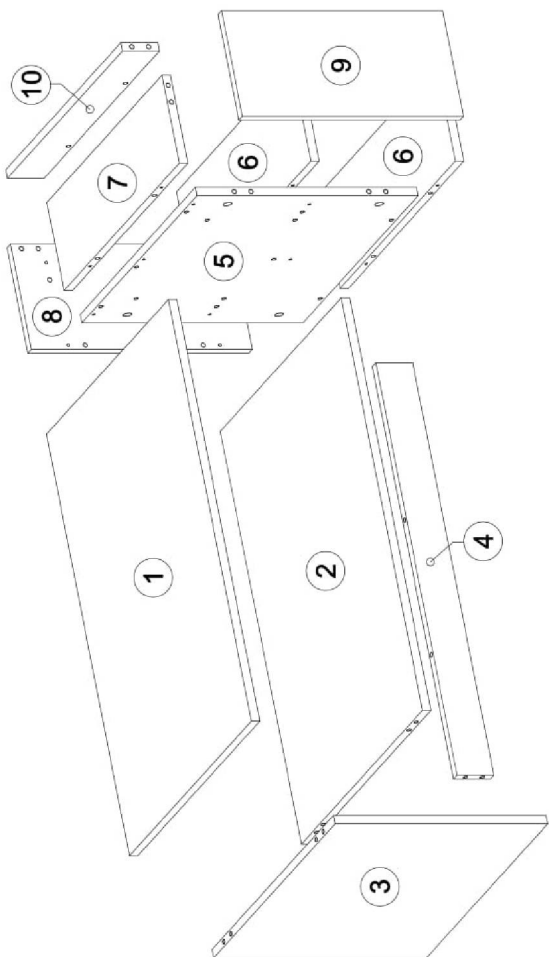

# MURCIA

(RU) Инструкция по сборке:  
 (CZ) Návod montáž:  
 (HU) Szerelési útmutató:  
 (EN) Assembly instructions:  
 (SK) Návod montáž:  
 (PL) Instrukcja montaż:

- 7**
-  **M** x 6
  -  **MZ** x 6
  -  **N** x 6

Nº	A	B	C	X
1	548	800	16	1
2	544	783	16	1
3	546	404	16	1
4	783	70	16	1
5	420	518	16	1
6	518	183	16	2
7	518	167	16	1
8	420	200	16	1
9	420	200	16	1
10	518	70	16	1

I	8x30	M	SS	MB	Mz	Kz
x 35	x 21	x 21	x 21	x 21	x 21	x 4
N	KK					
x 6	x 1					