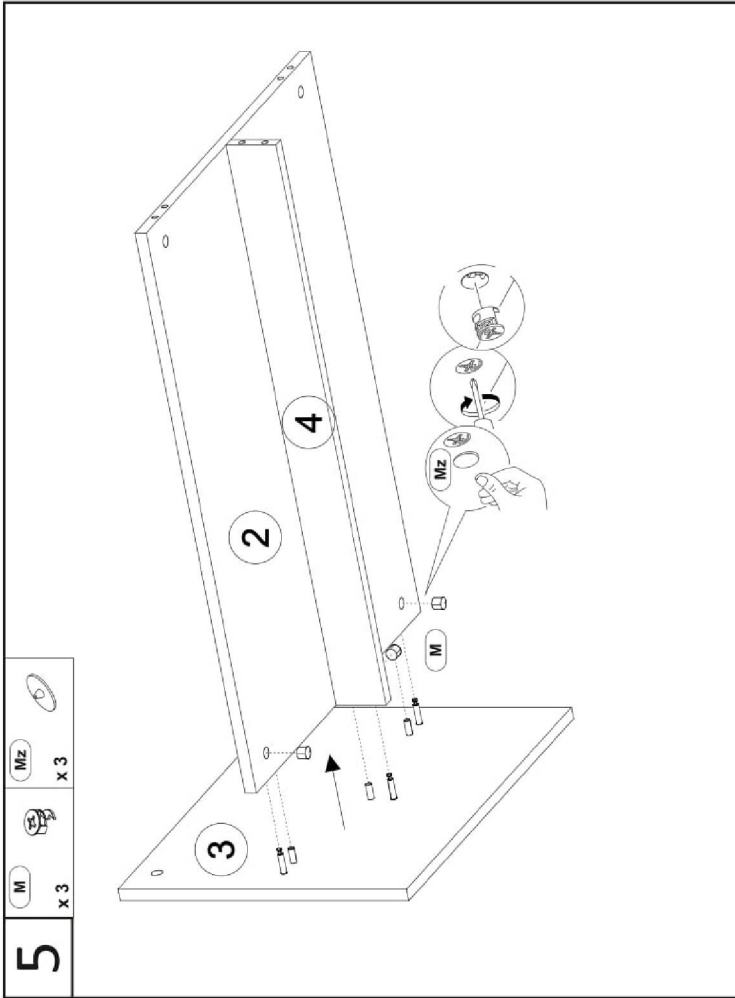

# MURCIA

(RU) Инструкция по сборке:  
 (CZ) Návod montáž:  
 (HU) Szerelési útmutató:  
 (EN) Assembly instructions:  
 (SK) Návod montáž:  
 (PL) Instrukcja montaż:

- 7**
-  **M** x 6
  -  **MZ** x 6
  -  **N** x 6

Nº	A	B	C	X
1	548	800	16	1
2	544	783	16	1
3	546	404	16	1
4	783	70	16	1
5	420	518	16	1
6	518	183	16	2
7	518	167	16	1
8	420	200	16	1
9	420	200	16	1
10	518	70	16	1

I	8x30	M	SS	MB	Mz	Kz
x 35	x 21	x 21	x 21	x 21	x 21	x 4
N	KK					
x 6	x 1					