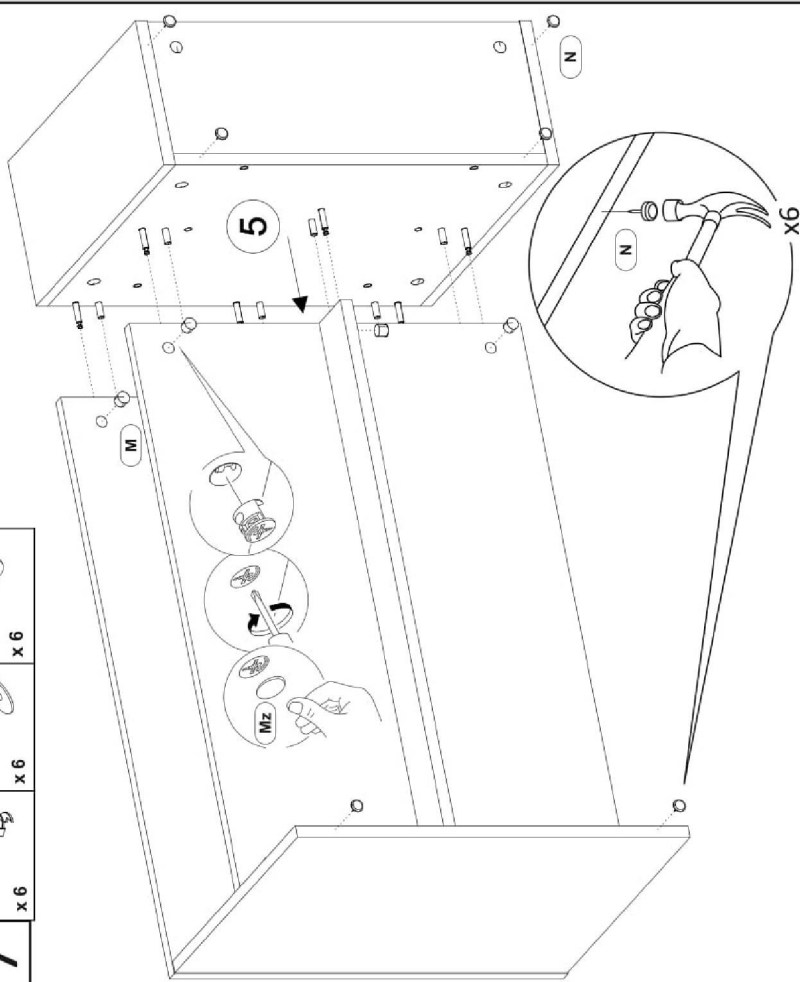

# MURCIA

(RU) Инструкция по сборке:  
 (CZ) Návod montáž:  
 (HU) Szerelési útmutató:  
 (EN) Assembly instructions:  
 (SK) Návod montáž:  
 (PL) Instrukcja montaż:

- 7**
-  **M** x 6
  -  **MZ** x 6
  -  **N** x 6

Nº	A	B	C	X
1	548	800	16	1
2	544	783	16	1
3	546	404	16	1
4	783	70	16	1
5	420	518	16	1
6	518	183	16	2
7	518	167	16	1
8	420	200	16	1
9	420	200	16	1
10	518	70	16	1

I	8x30	M	SS	MB	Mz	Kz
x 35	x 21	x 21	x 21	x 21	x 21	x 4
N	KK					
x 6	x 1					