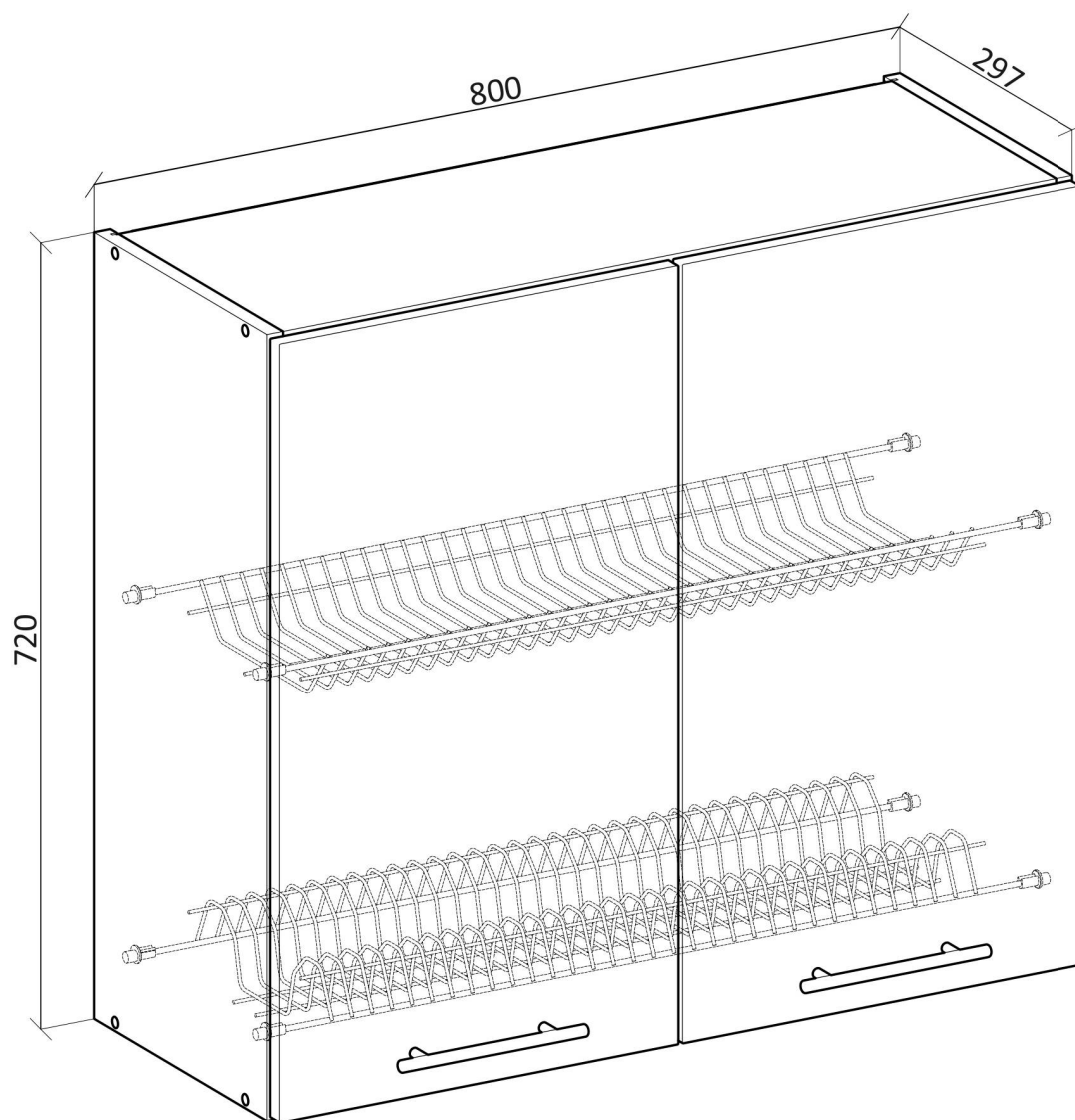

# MS VENTO

**(RU)** Инструкция по сборке: BC 80/72

**(CZ)** Návod montáž: HS 80/72

**(HU)** Szerelési útmutató: FS 80/72

**(EN)** Assembly instructions: UD 80/72

**(SK)** Návod montáž: HS 80/72

**(PL)** Instrukcja montaż: GS 80/72

## 80/72

(RU) № детали	Код	Размер (мм)	Количество (шт)
(CZ) № podrobnosti	kód	Rozměr (mm)	Množství (ks)
(HU) № részletek	a kódot	Méret (mm)	Mennyiség (db)
(EN) № details	code	Size (mm)	Quantity (pcs)
(SK) № podrobnosti	kód	Rozmer (mm)	Množstvo (ks)
(PL) № szczegóły	kod	Rozmiar (mm)	Lłość (szt)
1	B00204	720 x 297 x 16	1
2	B00203	720 x 297 x 16	1
3	B00309	768 x 284 x 16	1
4	B00412	768 x 97 x 16	1
5	B00413	768 x 97 x 16	1
6,7	F00605	713 x 396 x 16	2
8	B00709L	708 x 388 x 2.5	1
9	B00709R	708 x 388 x 2.5	1

# 1

I  
x 8      8x30