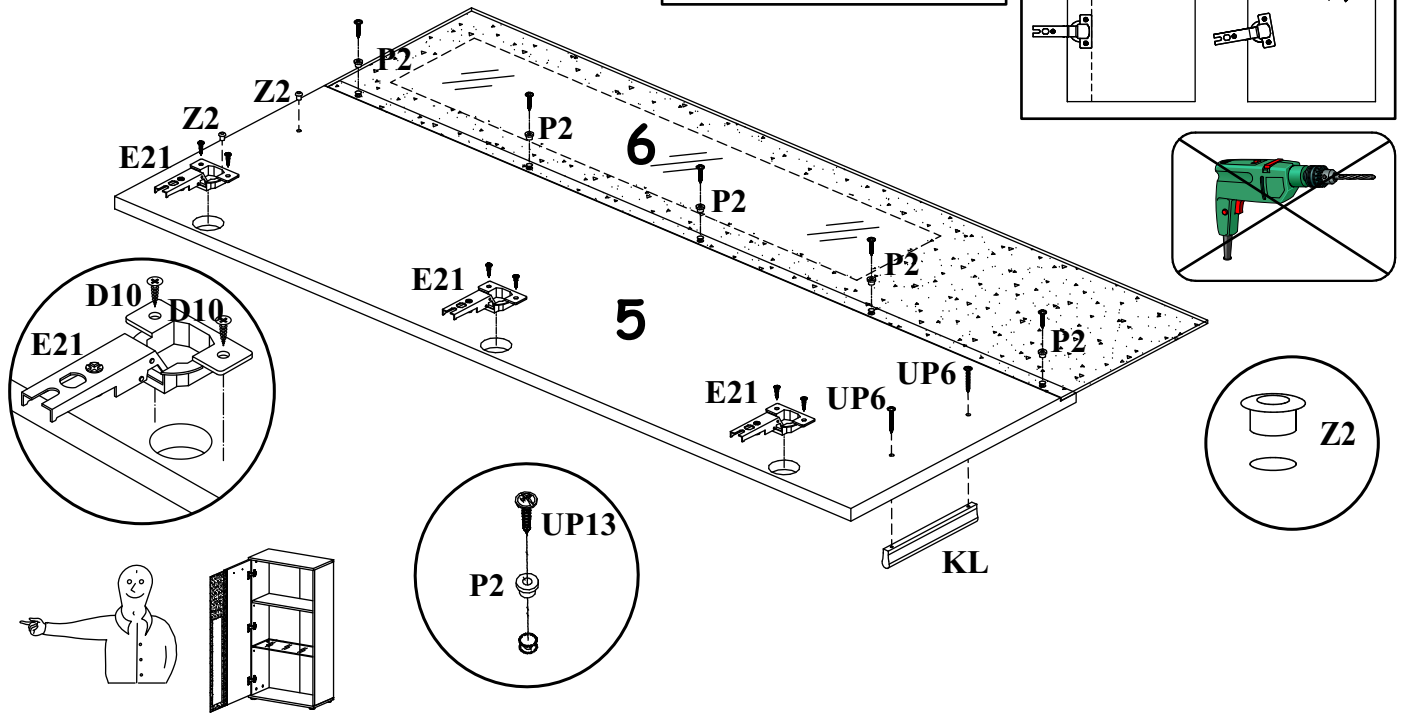

WOW 1 TYP 10

3

4