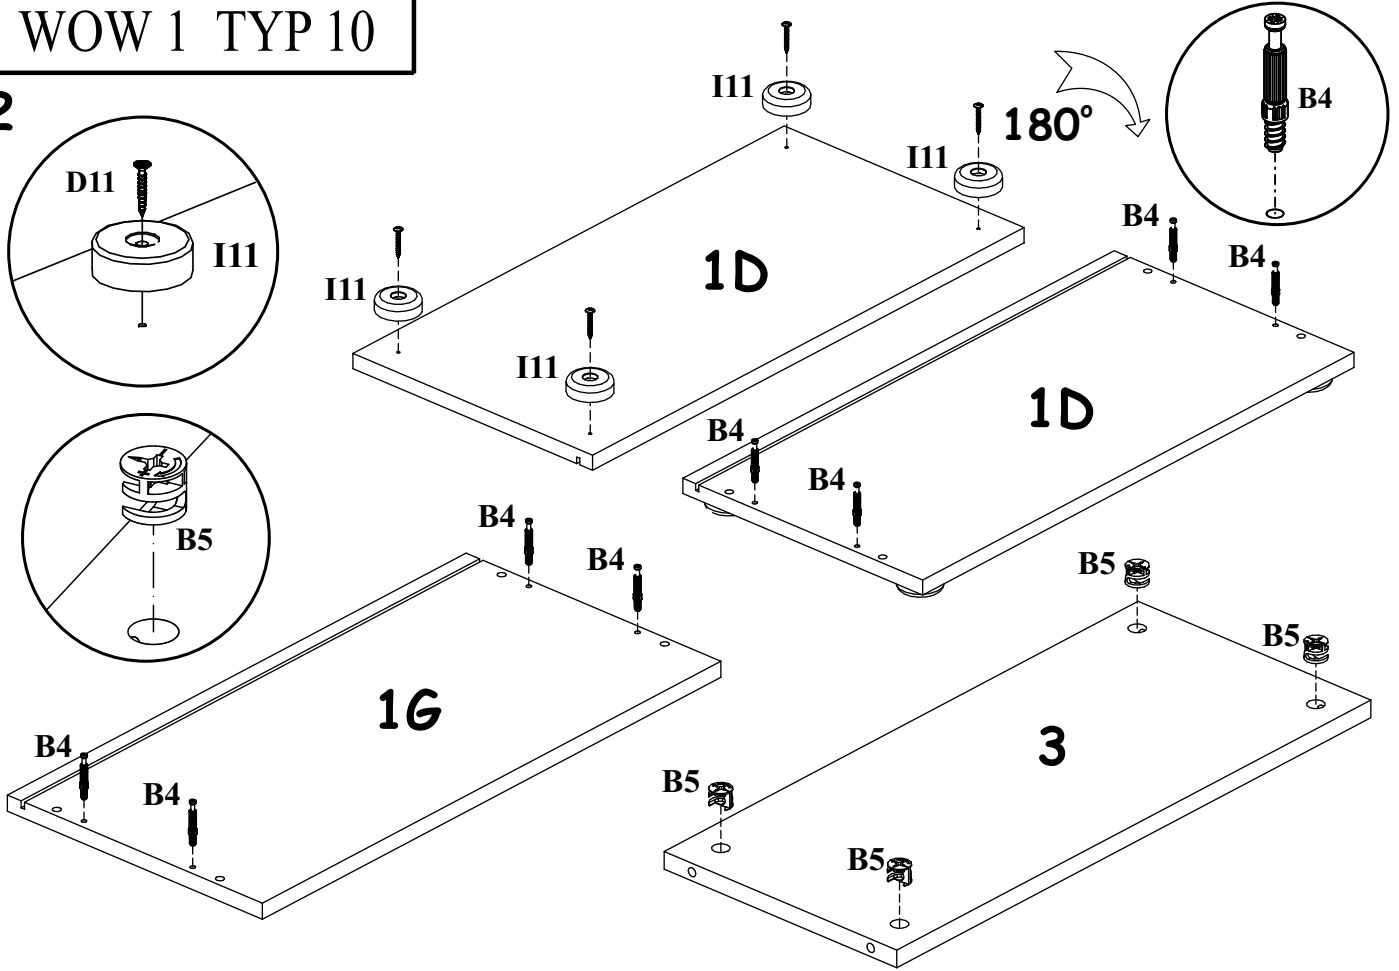

WOW 1 TYP 10

2