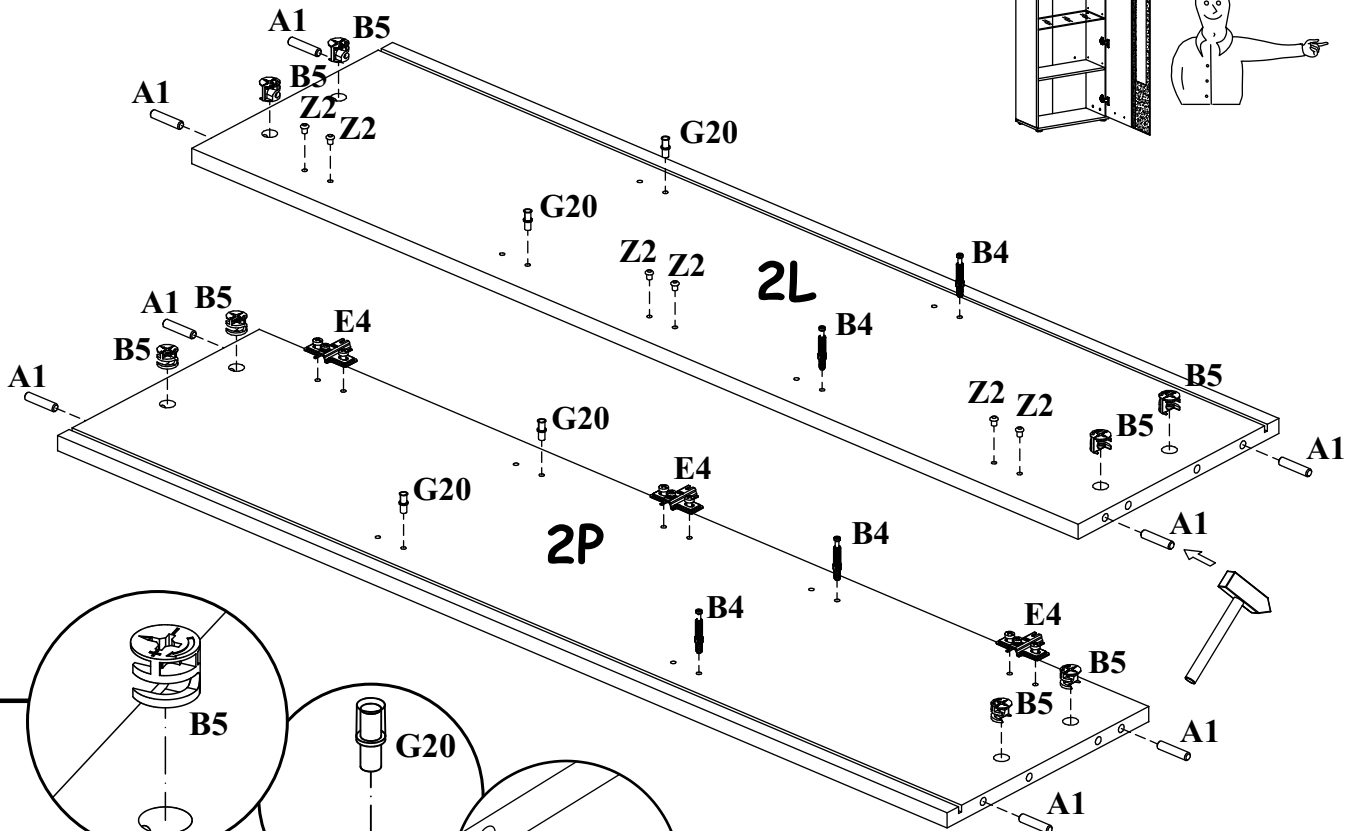

WOW 1 TYP 10

1