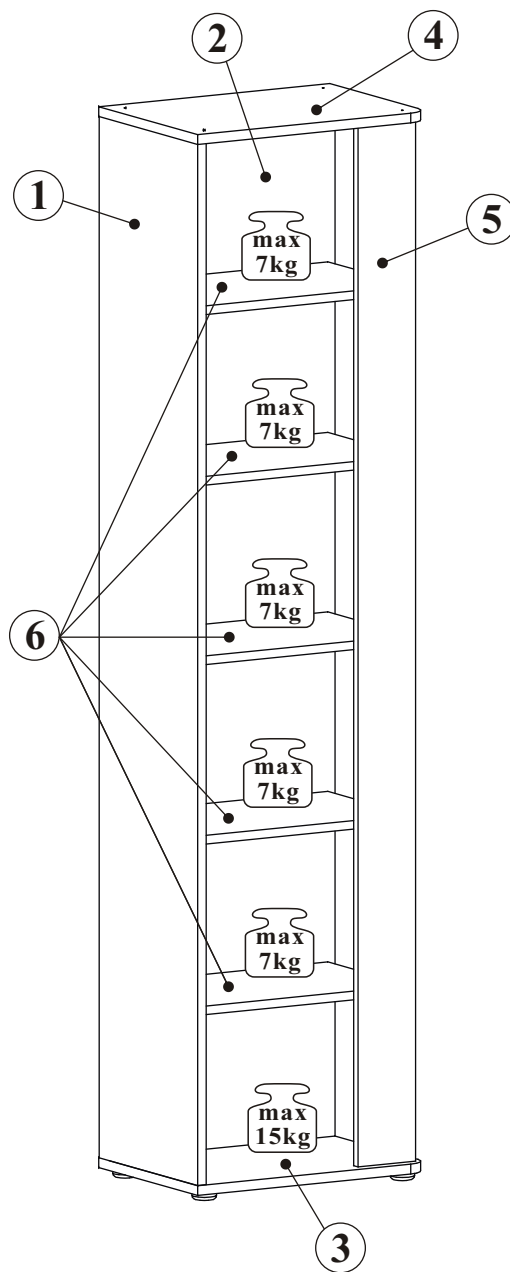

VIVERO 20_VV-TYP 10-RG1

60 min

NO	Dim.			Col.-No	Qty
1	1923	350	18	1	1
2	1923	470	18	1	1
3	490	351	18	1	1
4	490	351	18	1	1
5	1922	122	16	1	1
6	455	294	16	1	5

VIVERO 20__VV-TYP 10-RG1

A1 x30 ø8x36	B4 x32	B5 x32 Ø15x12	G5 x32	I11 x4 Ø45, h=15	UP11 x4 UPØ4x20
D10 x2 USØ3,5x13	L1 x1	KR1 x1 Ø8	G2 x1		

A1	
x8	ø8x36

B4	
x17	

B5	
x10	Ø15x12

A1		B4		B5	
x22	ø8x36	x5		x22	Ø15x12

2

3

G5	
x5	

4

8

I11		UP11	
x4	Ø45, h=15	x4	UPØ4x20

9

L1		D10	
x1		x2	USØ3,5x13

KR1	
x1	Ø8

10

I11	
x4	Ø45, h=15

UP11	
x4	UPØ4x20

11

L1	
x1	

D10	
x2	USØ3,5x13

KR1	
x1	Ø8