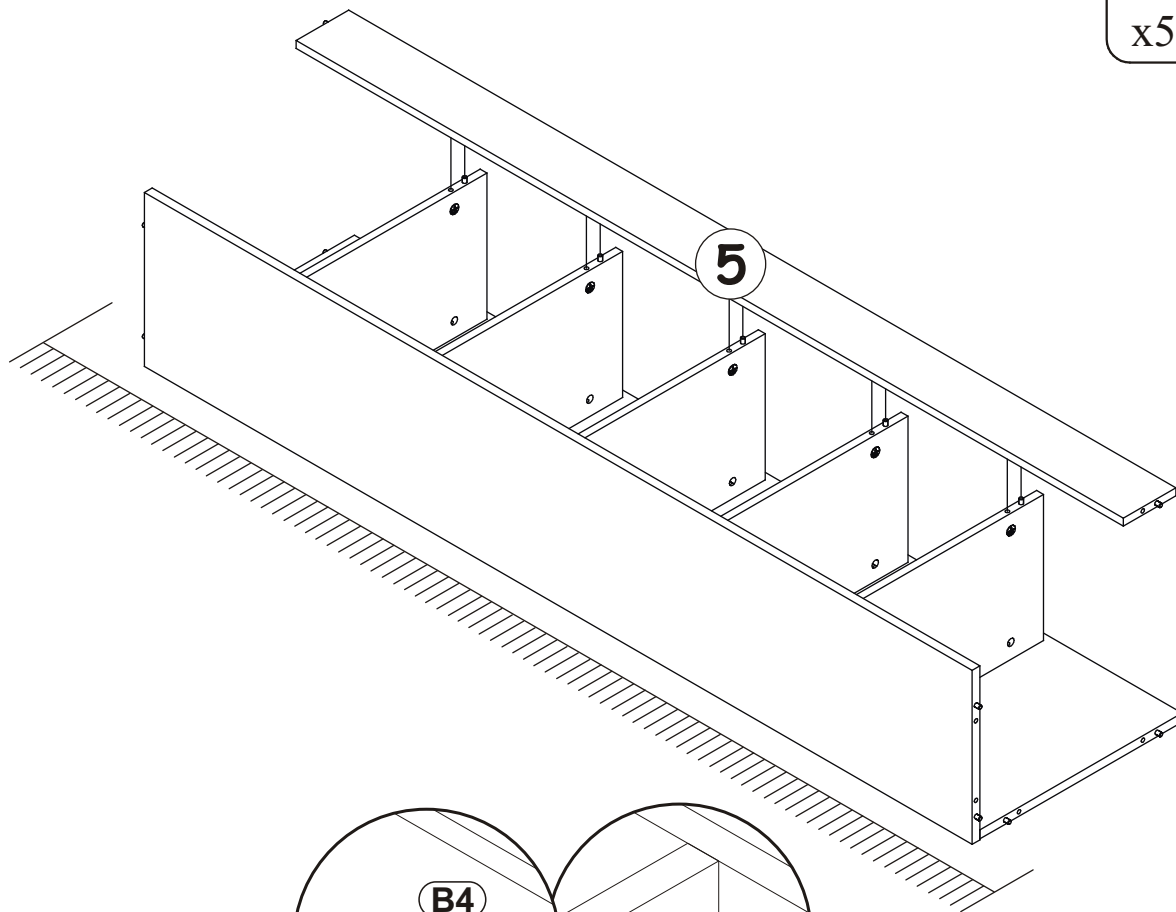

VIVERO 20_VV-TYP 10-RG1

60 min

NO	Dim.			Col.-No	Qty
1	1923	350	18	1	1
2	1923	470	18	1	1
3	490	351	18	1	1
4	490	351	18	1	1
5	1922	122	16	1	1
6	455	294	16	1	5

VIVERO 20__VV-TYP 10-RG1

A1 x30 ø8x36	B4 x32	B5 x32 Ø15x12	G5 x32	I11 x4 Ø45, h=15	UP11 x4 UPØ4x20
D10 x2 USØ3,5x13	L1 x1	KR1 x1 Ø8	G2 x1		

A1	
x8	ø8x36

B4	
x17	

B5	
x10	Ø15x12

A1		B4		B5	
x22	ø8x36	x5		x22	Ø15x12

2

3

G5	
x5	

4

5

G5	
x12	

G5	
x5	

6

7

G5	
x10	

8-9

10-11

8

I11		UP11	
x4	Ø45, h=15	x4	UPØ4x20

9

L1		D10	
x1		x2	USØ3,5x13

KR1	
x1	Ø8

10

I11	
x4	Ø45, h=15

UP11	
x4	UPØ4x20