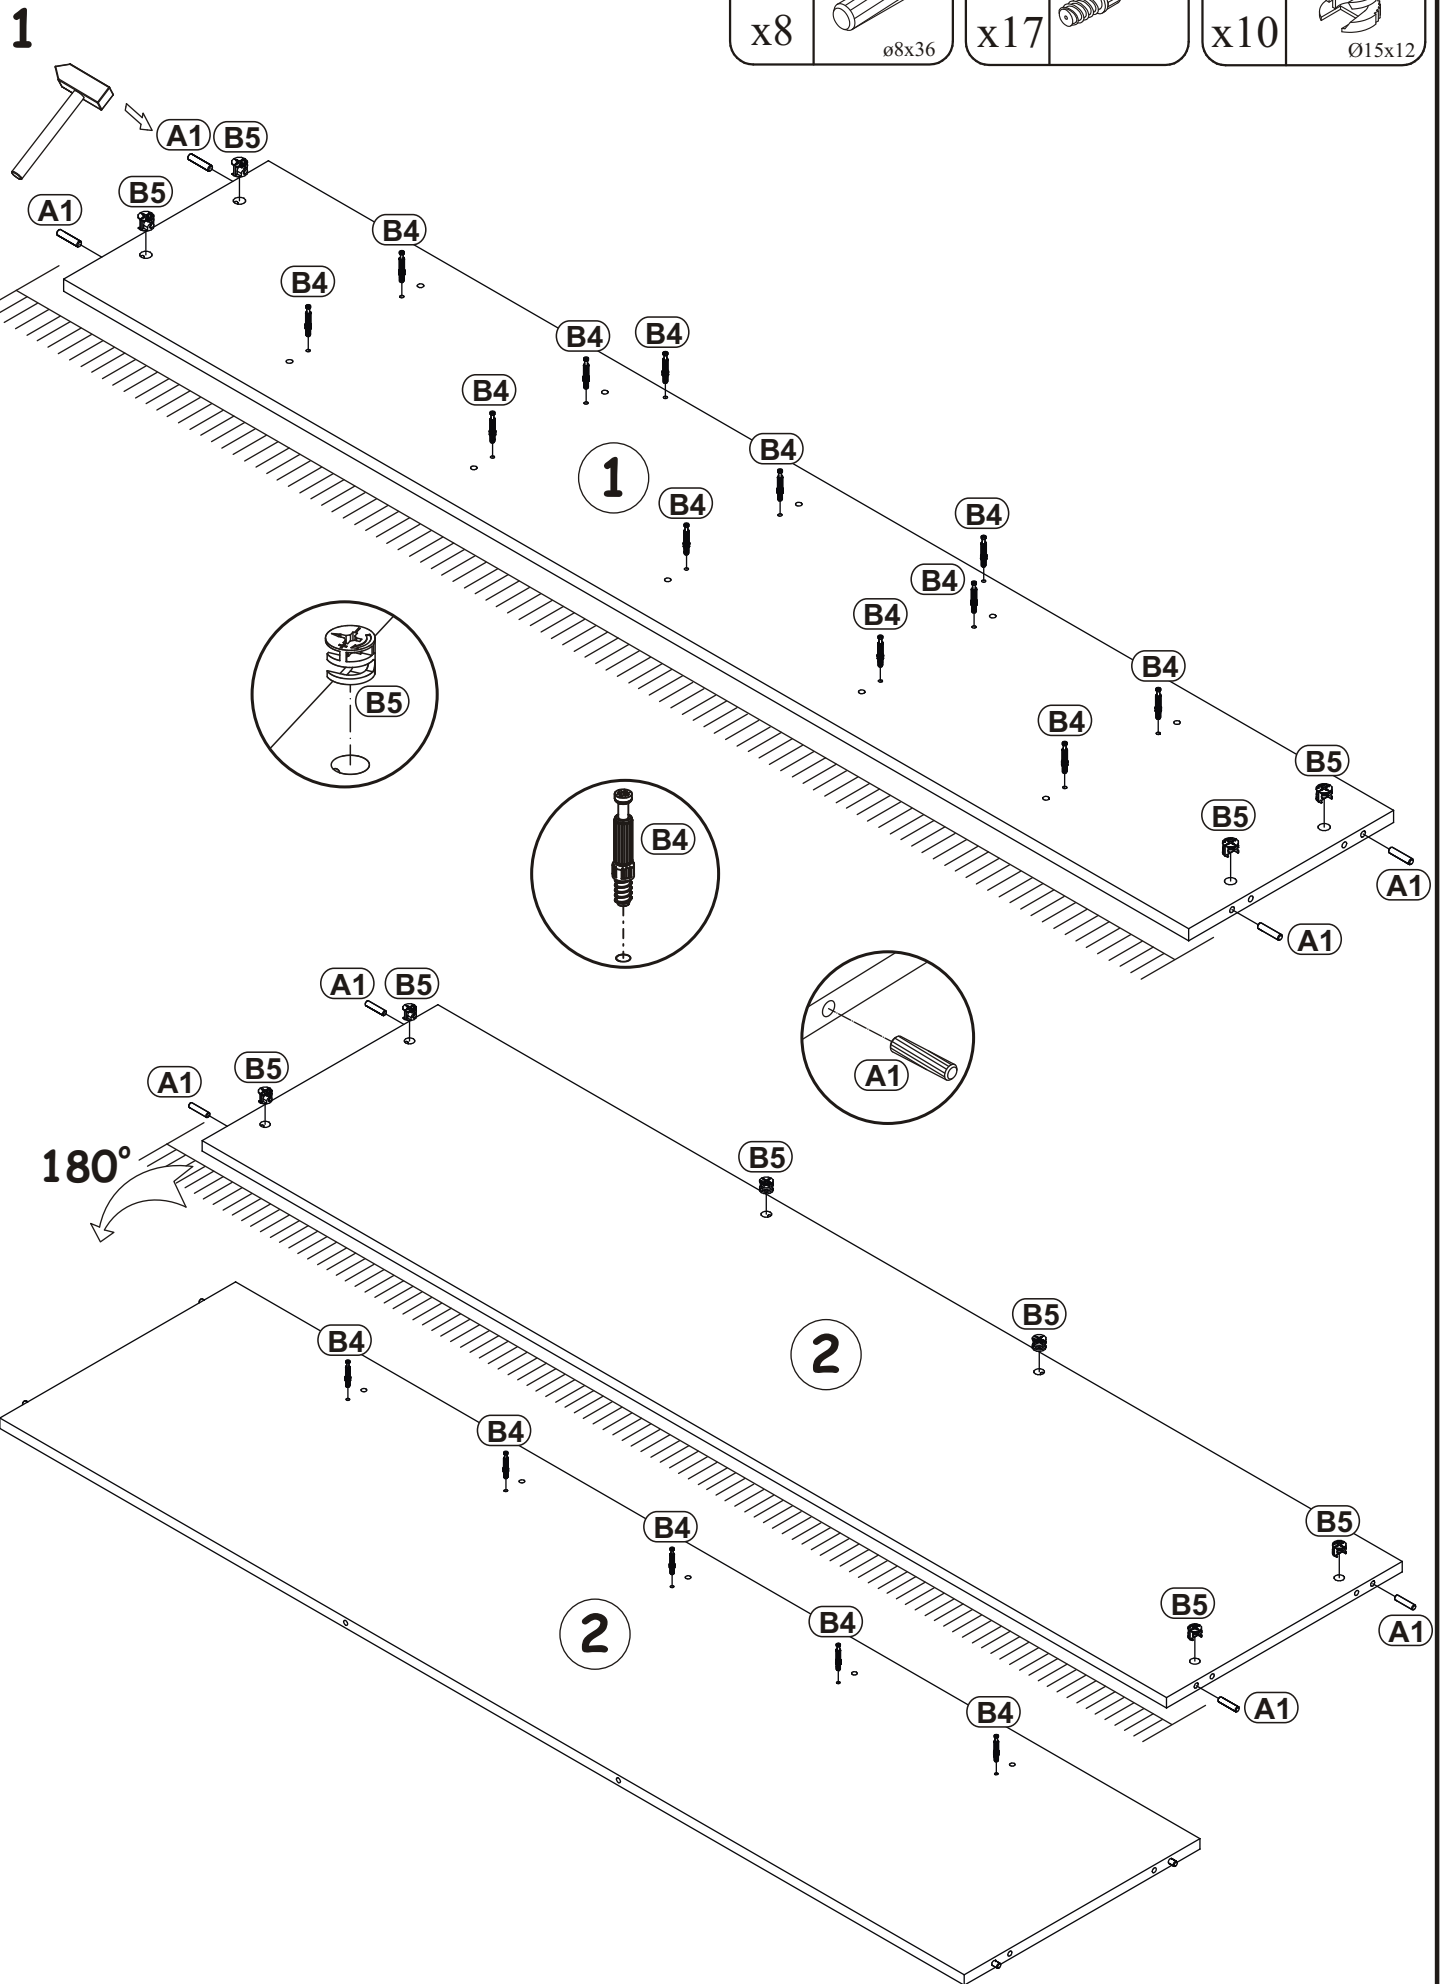

VIVERO 20_VV-TYP 10-RG1

60 min

NO	Dim.			Col.-No	Qty
1	1923	350	18	1	1
2	1923	470	18	1	1
3	490	351	18	1	1
4	490	351	18	1	1
5	1922	122	16	1	1
6	455	294	16	1	5

VIVERO 20__VV-TYP 10-RG1

A1 x30 ø8x36	B4 x32	B5 x32 Ø15x12	G5 x32	I11 x4 Ø45, h=15	UP11 x4 UPØ4x20
D10 x2 USØ3,5x13	L1 x1	KR1 x1 Ø8	G2 x1		

A1	
x8	ø8x36

B4	
x17	

B5	
x10	Ø15x12

A1		B4		B5	
x22	ø8x36	x5		x22	Ø15x12

2

3

G5	
x5	

4

8

I11		UP11	
x4	Ø45, h=15	x4	UPØ4x20

9

L1		D10	
x1		x2	USØ3,5x13

KR1	
x1	Ø8

10

I11	
x4	Ø45, h=15

UP11	
x4	UPØ4x20

11

L1	
x1	

D10	
x2	USØ3,5x13

KR1	
x1	Ø8