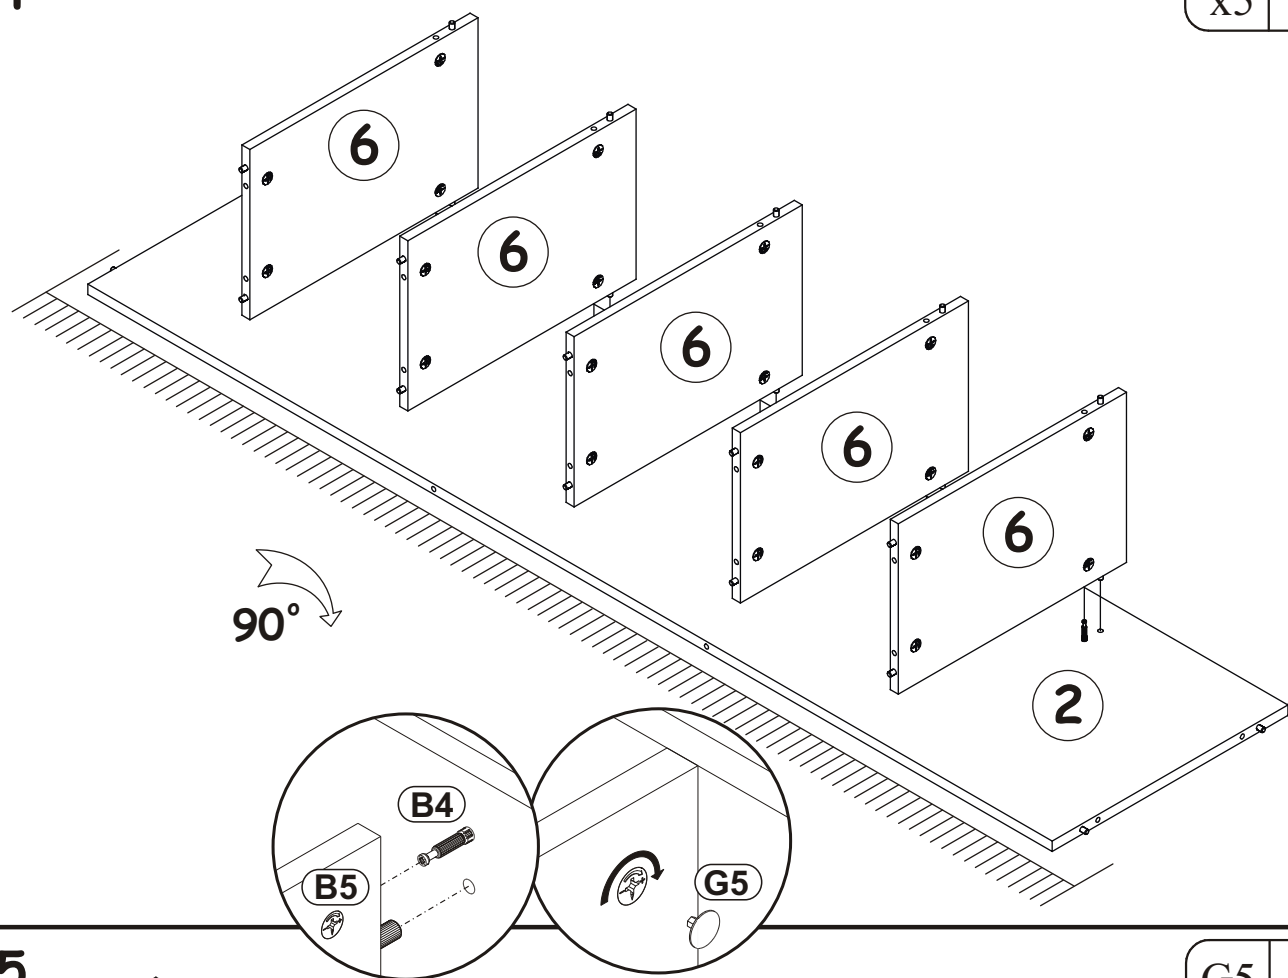

VIVERO 20_VV-TYP 10-RG1

60 min

NO	Dim.			Col.-No	Qty
1	1923	350	18	1	1
2	1923	470	18	1	1
3	490	351	18	1	1
4	490	351	18	1	1
5	1922	122	16	1	1
6	455	294	16	1	5

VIVERO 20__VV-TYP 10-RG1

A1 x30 ø8x36	B4 x32	B5 x32 Ø15x12	G5 x32	I11 x4 Ø45, h=15	UP11 x4 UPØ4x20
D10 x2 USØ3,5x13	L1 x1	KR1 x1 Ø8	G2 x1		

A1	
x8	ø8x36

B4	
x17	

B5	
x10	Ø15x12

A1		B4		B5	
x22	ø8x36	x5		x22	Ø15x12

2

3

G5	
x5	

4

8

I11		UP11	
x4	Ø45, h=15	x4	UPØ4x20

9

L1		D10	
x1		x2	USØ3,5x13

KR1	
x1	Ø8

10

I11	
x4	Ø45, h=15

UP11	
x4	UPØ4x20