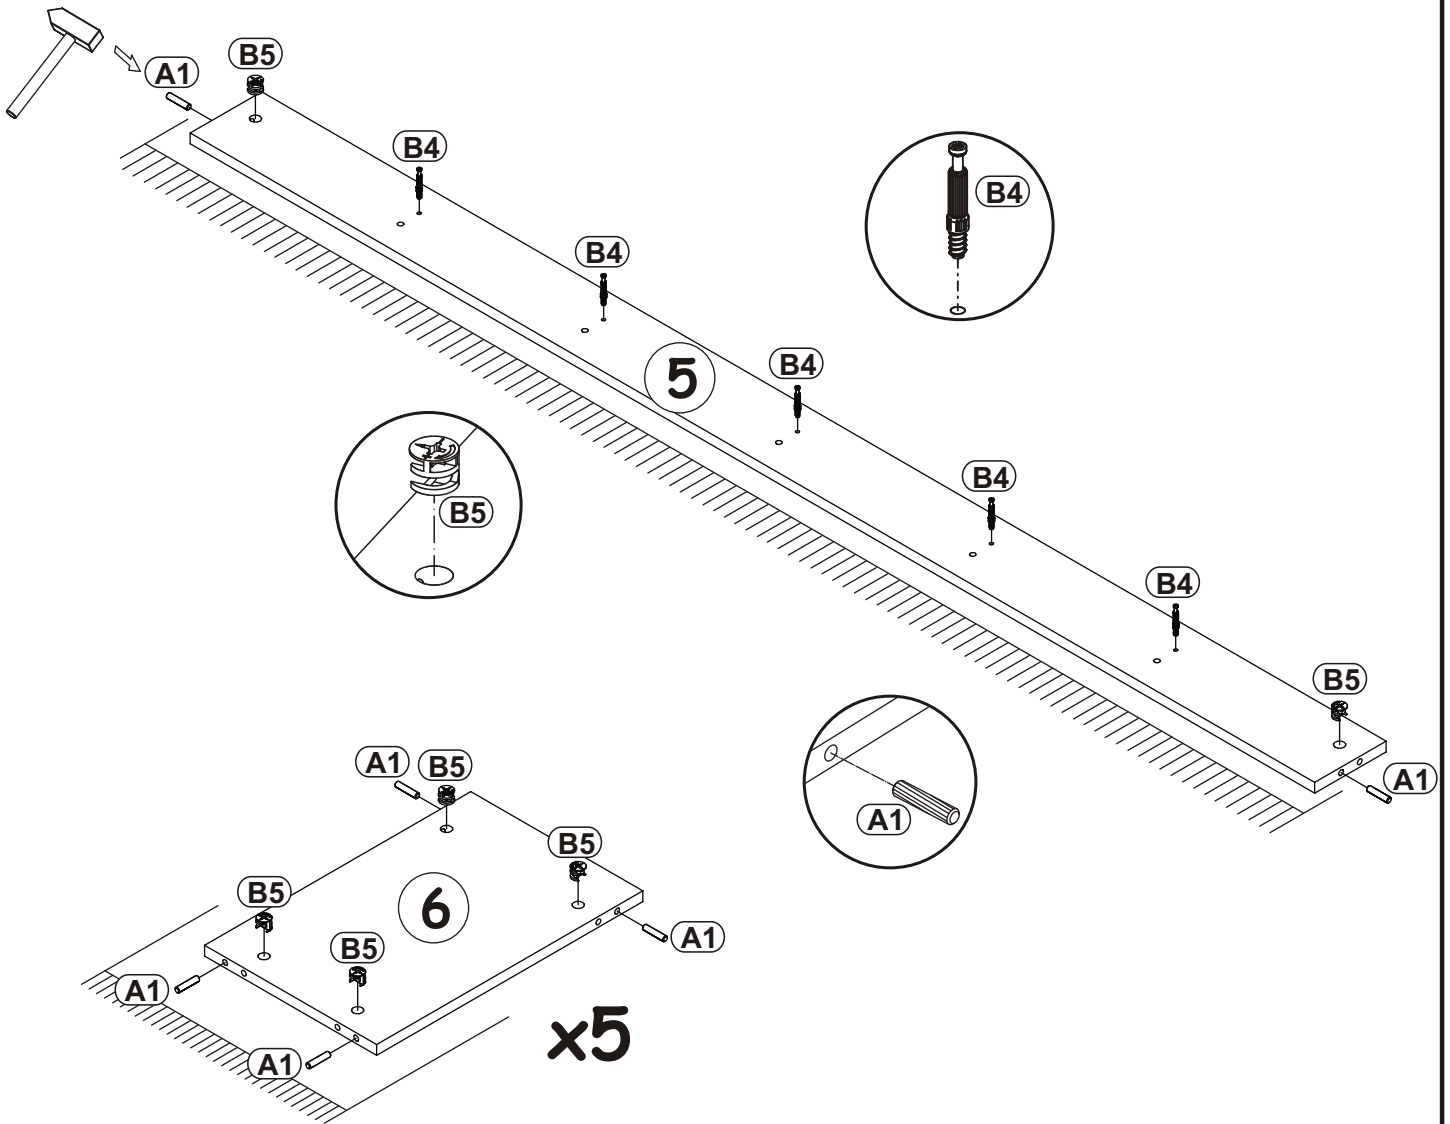

VIVERO 20_VV-TYP 10-RG1

60 min

NO	Dim.			Col.-No	Qty
1	1923	350	18	1	1
2	1923	470	18	1	1
3	490	351	18	1	1
4	490	351	18	1	1
5	1922	122	16	1	1
6	455	294	16	1	5

VIVERO 20__VV-TYP 10-RG1

A1 x30 ø8x36	B4 x32	B5 x32 Ø15x12	G5 x32	I11 x4 Ø45, h=15	UP11 x4 UPØ4x20
D10 x2 USØ3,5x13	L1 x1	KR1 x1 Ø8	G2 x1		

A1	
x8	ø8x36

B4	
x17	

B5	
x10	Ø15x12

A1		B4		B5	
x22	ø8x36	x5		x22	Ø15x12

2

3

G5	
x5	

4

5

G5	
x12	

G5	
x5	

6

7

G5	
x10	

8-9

10-11

8

I11		UP11	
x4	Ø45, h=15	x4	UPØ4x20

9

L1		D10	
x1		x2	USØ3,5x13

KR1	
x1	Ø8

10

I11	
x4	Ø45, h=15

UP11	
x4	UPØ4x20