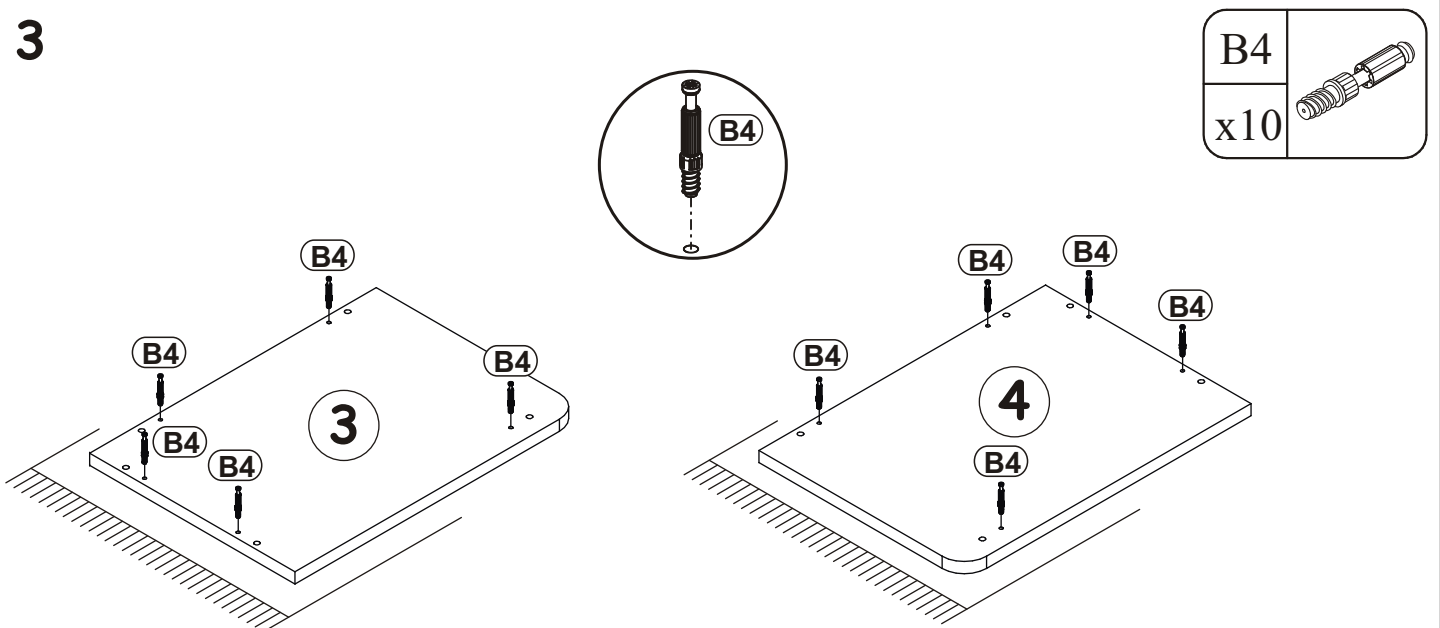

VIVERO 20_VV-TYP 10-RG1

60 min

NO	Dim.			Col.-No	Qty
1	1923	350	18	1	1
2	1923	470	18	1	1
3	490	351	18	1	1
4	490	351	18	1	1
5	1922	122	16	1	1
6	455	294	16	1	5

VIVERO 20__VV-TYP 10-RG1

A1 x30 ø8x36	B4 x32	B5 x32 Ø15x12	G5 x32	I11 x4 Ø45, h=15	UP11 x4 UPØ4x20
D10 x2 USØ3,5x13	L1 x1	KR1 x1 Ø8	G2 x1		

A1	
x8	ø8x36

B4	
x17	

B5	
x10	Ø15x12

A1		B4		B5	
x22	ø8x36	x5		x22	Ø15x12

2

3

G5	
x5	

4

5

G5	
x12	

G5	
x5	

6

7

G5	
x10	

8-9

10-11

8

I11		UP11	
x4	Ø45, h=15	x4	UPØ4x20

9

L1		D10	
x1		x2	USØ3,5x13

KR1	
x1	Ø8

10

I11	
x4	Ø45, h=15

UP11	
x4	UPØ4x20