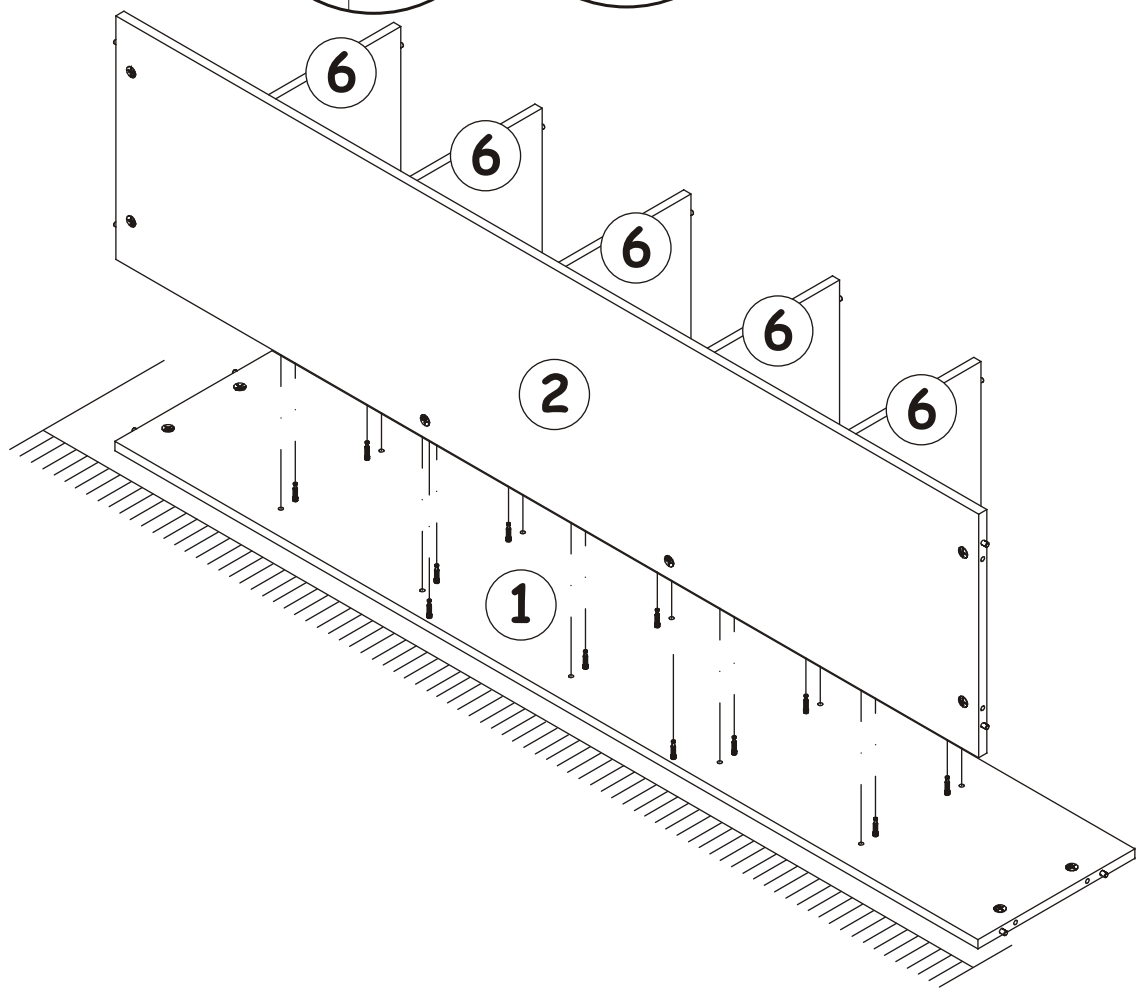

VIVERO 20_VV-TYP 10-RG1

60 min

NO	Dim.			Col.-No	Qty
1	1923	350	18	1	1
2	1923	470	18	1	1
3	490	351	18	1	1
4	490	351	18	1	1
5	1922	122	16	1	1
6	455	294	16	1	5

VIVERO 20__VV-TYP 10-RG1

A1 x30 ø8x36	B4 x32	B5 x32 Ø15x12	G5 x32	I11 x4 Ø45, h=15	UP11 x4 UPØ4x20
D10 x2 USØ3,5x13	L1 x1	KR1 x1 Ø8	G2 x1		

A1	
x8	ø8x36

B4	
x17	

B5	
x10	Ø15x12

A1		B4		B5	
x22	ø8x36	x5		x22	Ø15x12

2

3

G5	
x5	

4

5

G5	
x12	

G5	
x5	

6

7

G5	
x10	

8-9

10-11

8

I11		UP11	
x4	Ø45, h=15	x4	UPØ4x20

9

L1		D10	
x1		x2	USØ3,5x13

KR1	
x1	Ø8

10

I11	
x4	Ø45, h=15

UP11	
x4	UPØ4x20